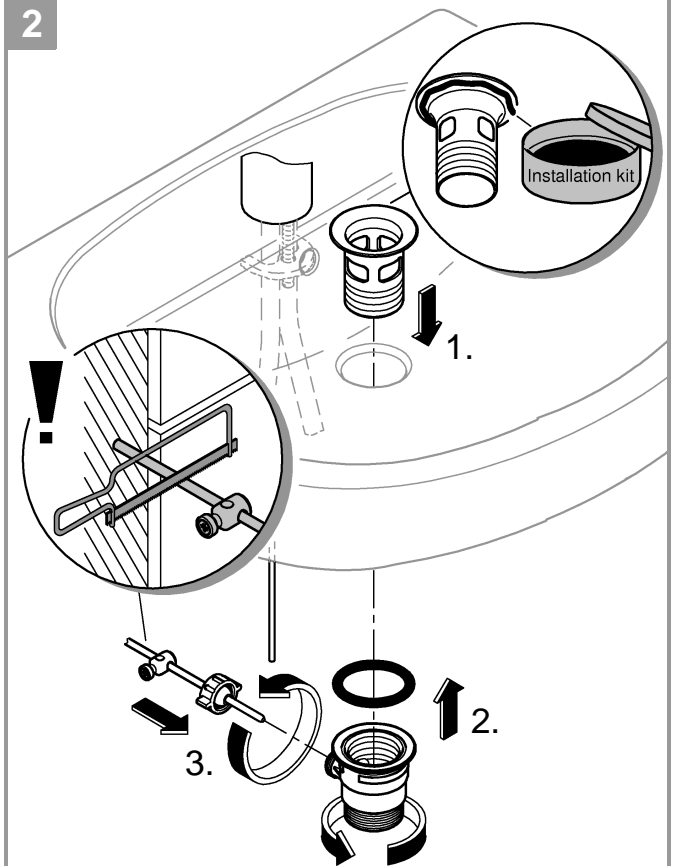

3

4

*19 332	32mm	*19 017	13mm

	07 052	180mm
	*07 341	350mm

Pure Freude an Wasser

GROHE
WAVES

D

+49 571 3989 333
impressum@grohe.de