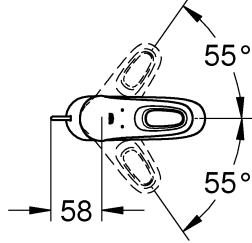

32 468

33 565

33 566