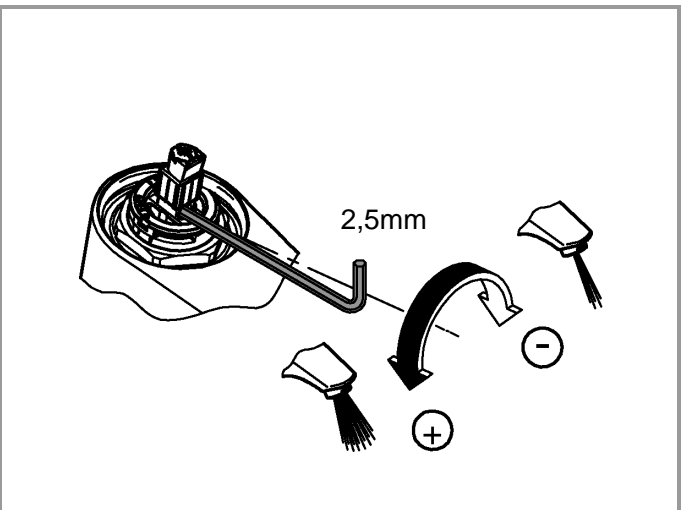

3

4

*19 332	32mm	*19 017	13mm

	07 052	180mm
	*07 341	350mm

Pure Freude an Wasser

GROHE
WAVES

D

+49 571 3989 333
impressum@grohe.de