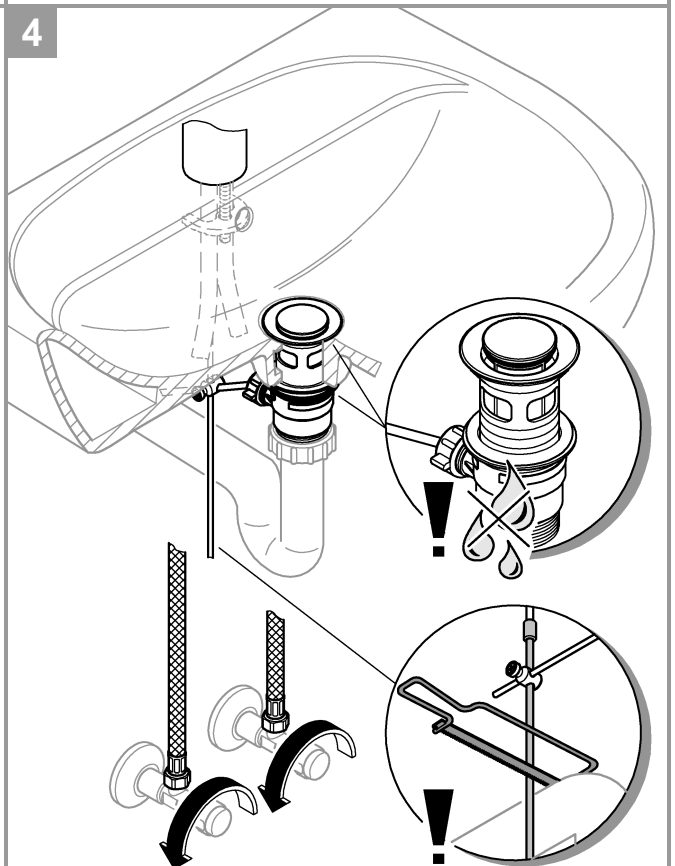

3

4

*19 332	32mm	*19 017	13mm

	07 052	180mm
	*07 341	350mm

Pure Freude an Wasser

GROHE
WAVES

D

+49 571 3989 333
impressum@grohe.de