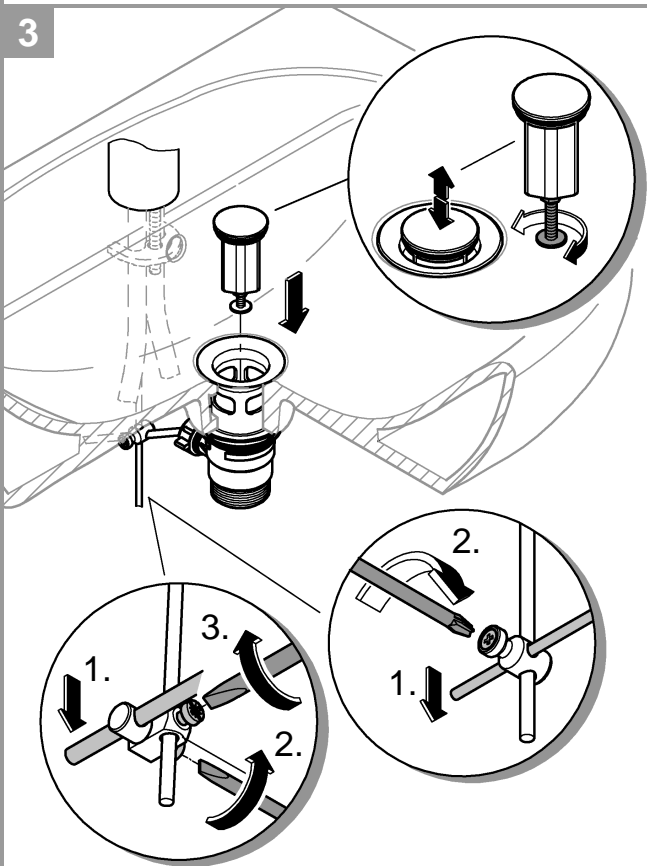

3

4

*19 332	32mm	*19 017	13mm

	07 052	180mm
	*07 341	350mm

Pure Freude an Wasser

GROHE
WAVES

D

+49 571 3989 333
impressum@grohe.de