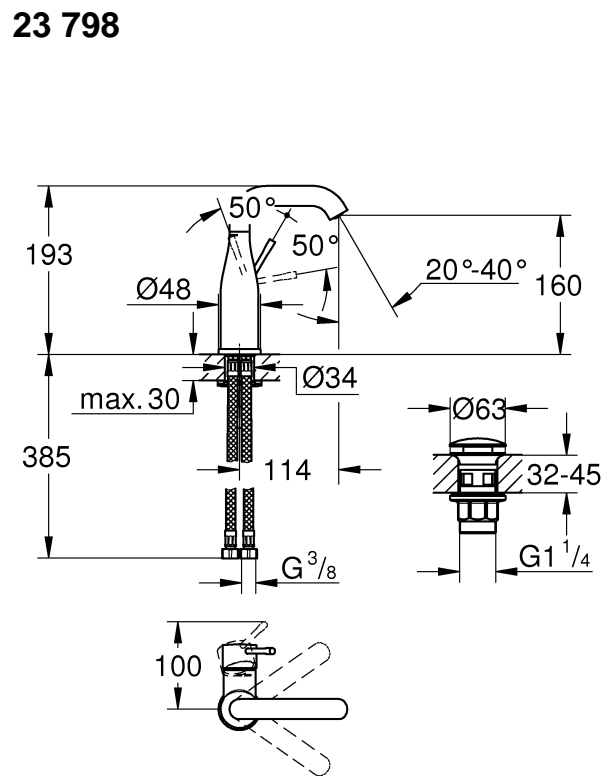

34 294

32 899

23 379

32 898

23 541

23 799

32 628

		32 901	
	150°		90°
	0°		0°
	360°		360°

1

2

3

	07 052	180mm
	*07 341	350mm

*19 017	13mm
	

Pure Freude an Wasser

GROHE

D