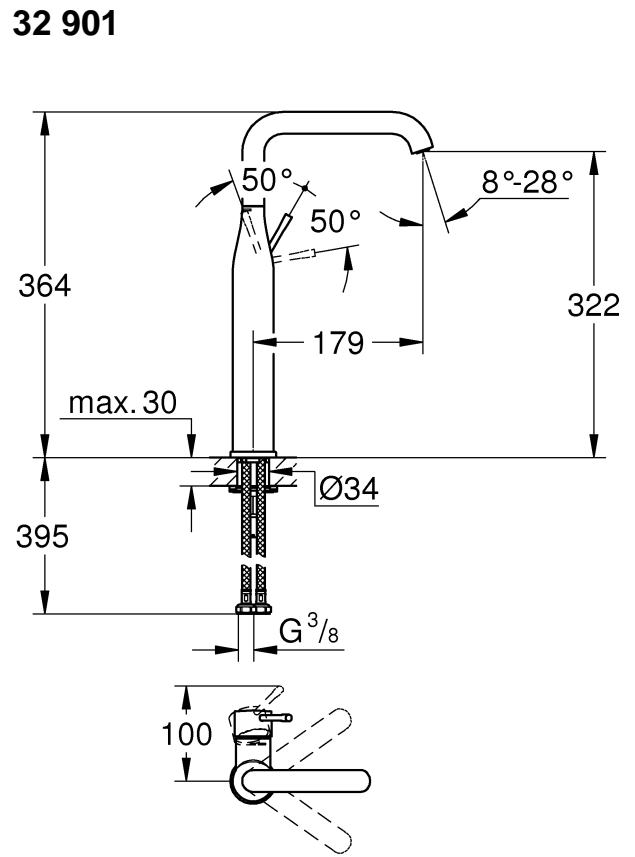

34 294

32 899

23 379

32 898

23 541

23 799

32 628

		32 901	
	150°		90°
	0°		0°
	360°		360°

1

2

3

	07 052	180mm
	*07 341	350mm

*19 017	13mm
	

Pure Freude an Wasser

GROHE

D