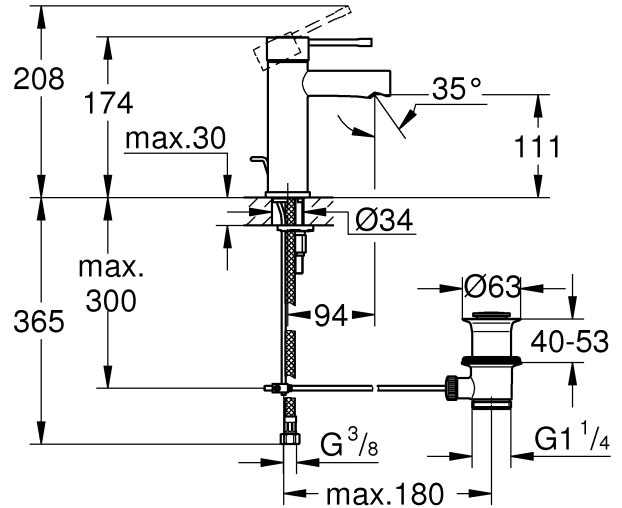

34 294

32 899

23 379

32 898

23 541

23 799

32 628

		32 901	
	150°		90°
	0°		0°
	360°		360°

1

2

3

	07 052	180mm
	*07 341	350mm

*19 017	13mm
	

Pure Freude an Wasser

GROHE

D