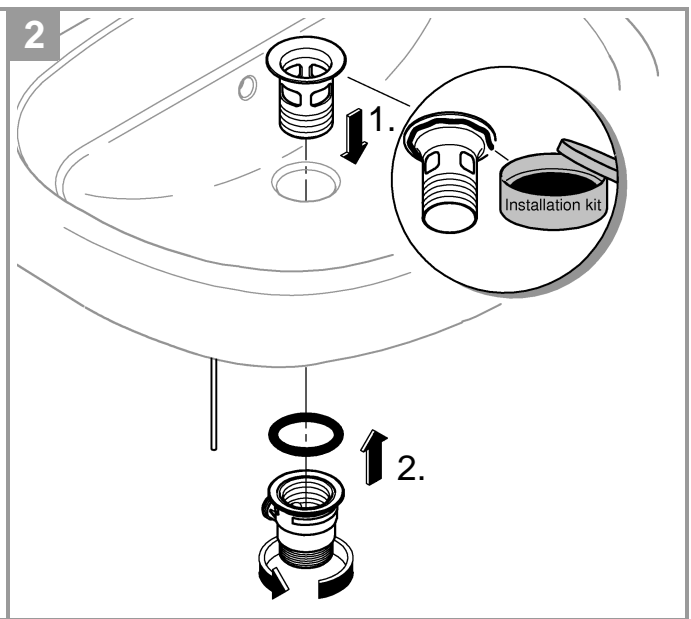

34 294

32 899

23 379

32 898

23 541

23 799

32 628

		32 901	
	150°		90°
	0°		0°
	360°		360°

1

2

3

	07 052	180mm
	*07 341	350mm

*19 017	13mm
	

Pure Freude an Wasser

GROHE

D