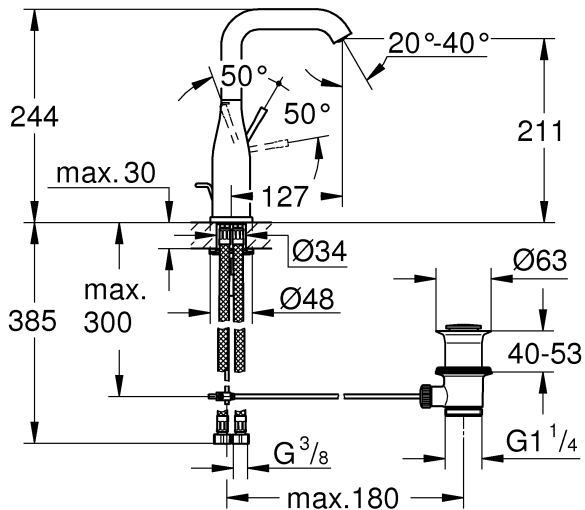

34 294

32 899

23 379

32 898

23 541

23 799

32 628

		32 901	
	150°		90°
	0°		0°
	360°		360°

1

2

3

	07 052	180mm
	*07 341	350mm

*19 017	13mm
	

Pure Freude an Wasser

GROHE

D