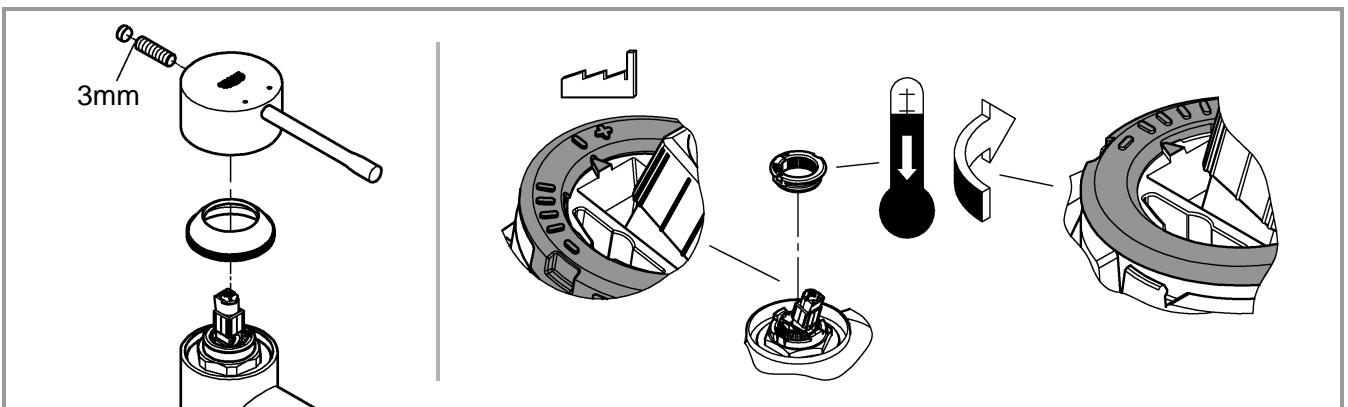

1

2

3

	07 052	180mm
	*07 341	350mm

*19 017	13mm
	

Pure Freude an Wasser

GROHE

D