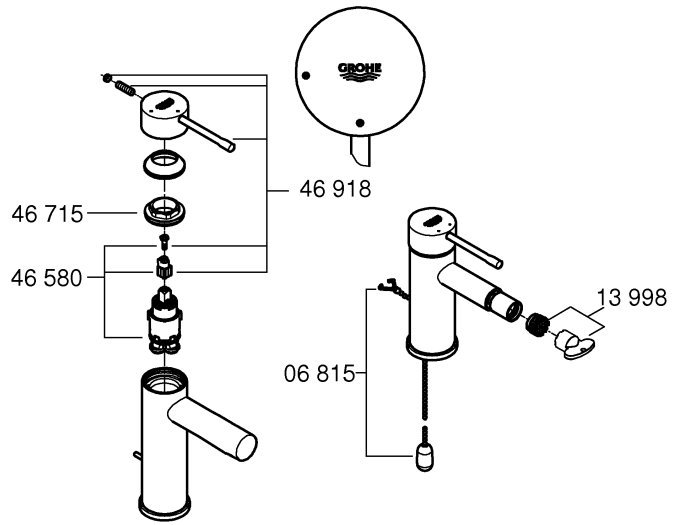

1

2

3

	07 052	180mm
	*07 341	350mm

*19 017	13mm
	

Pure Freude an Wasser

GROHE

D