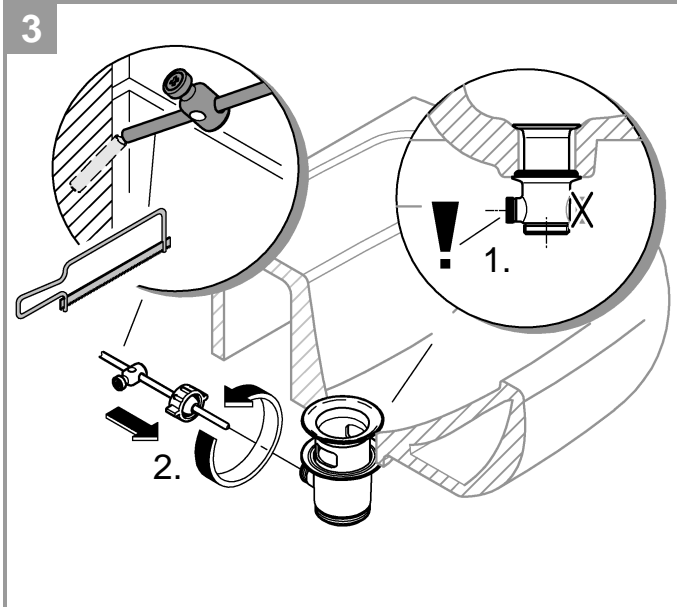

34 294

32 899

23 379

32 898

23 541

23 799

32 628

		32 901	
	150°		90°
	0°		0°
	360°		360°

1

2

3

	07 052	180mm
	*07 341	350mm

*19 017	13mm
	

Pure Freude an Wasser

GROHE

D