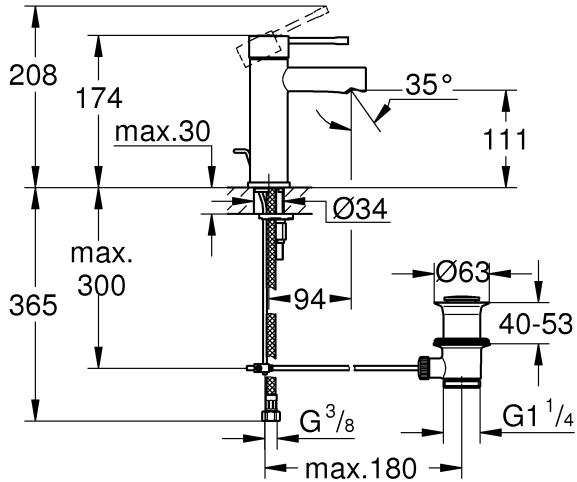

34 294

32 899

23 379

32 898

23 541

23 799

32 628

		32 901	
	150°		90°
	0°		0°
	360°		360°

1

2

3

	07 052	180mm
	*07 341	350mm

*19 017	13mm
	

Pure Freude an Wasser

GROHE

D