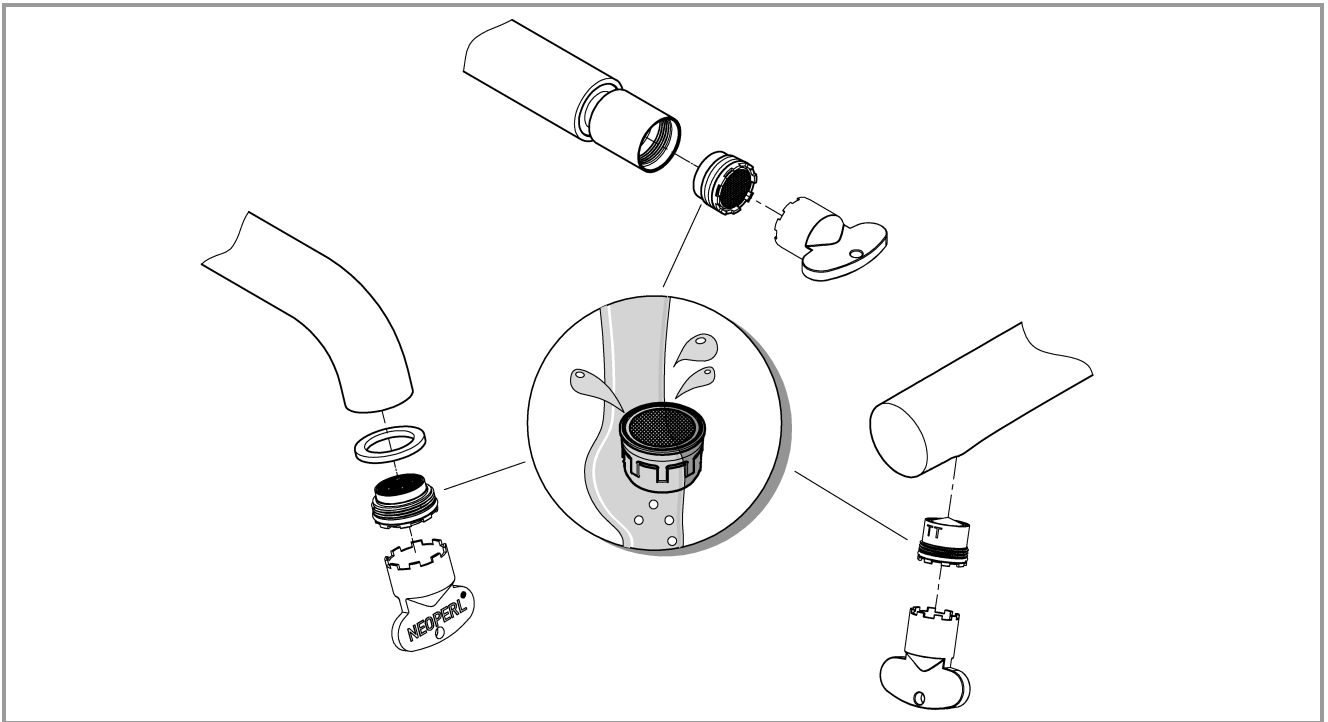

1

2

3

	07 052	180mm
	*07 341	350mm

*19 017	13mm
	

Pure Freude an Wasser

GROHE

D