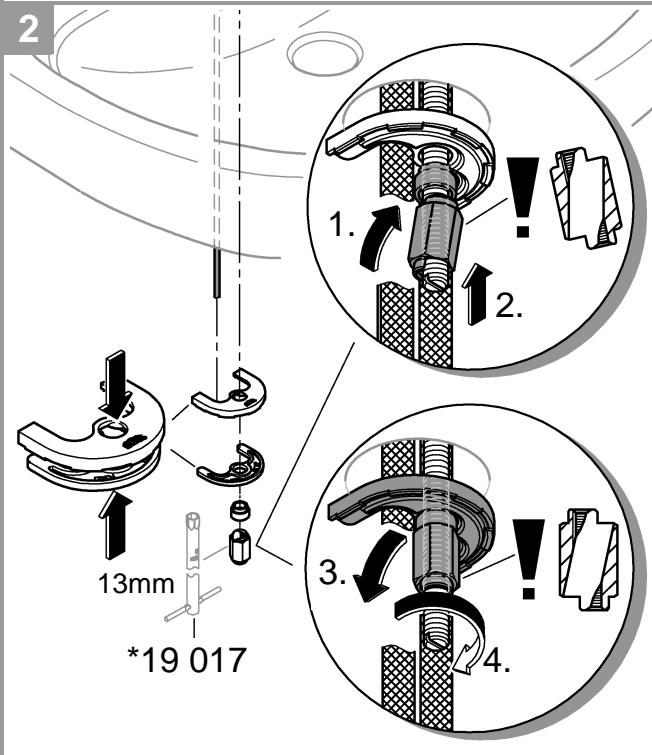

34 294

32 899

23 379

32 898

23 541

23 799

32 628

		32 901	
	150°		90°
	0°		0°
	360°		360°

1

2

3

	07 052	180mm
	*07 341	350mm

*19 017	13mm
	

Pure Freude an Wasser

GROHE

D