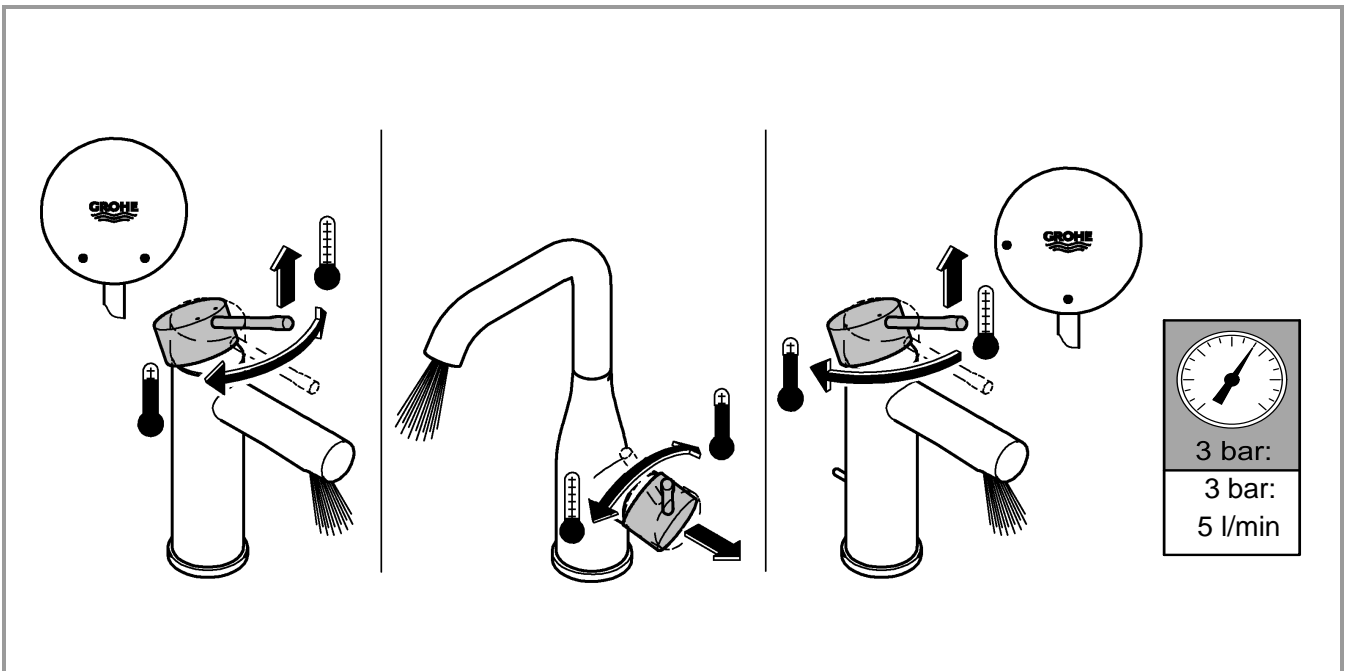

1

2

3

	07 052	180mm
	*07 341	350mm

*19 017	13mm
	

Pure Freude an Wasser

GROHE

D