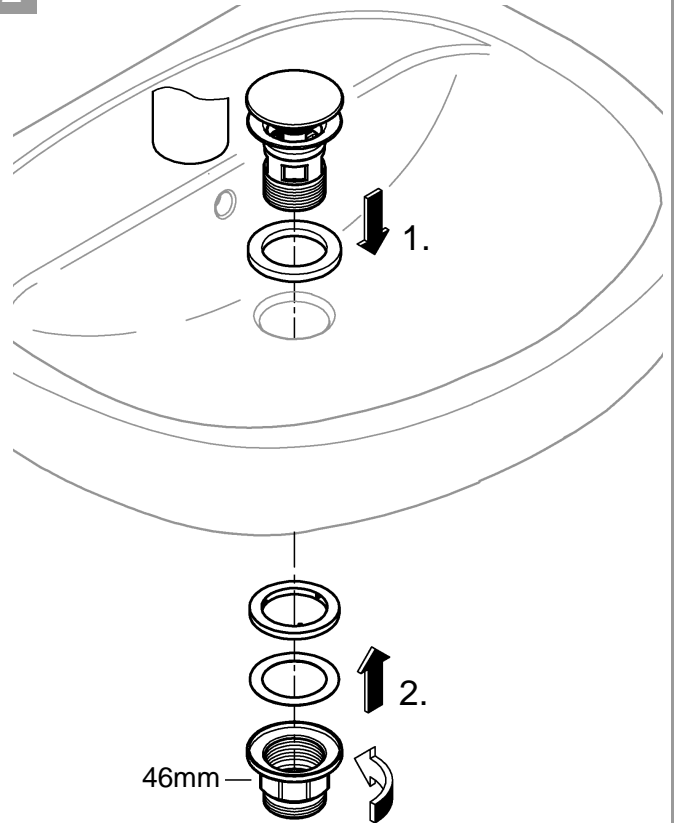

34 294

32 899

23 379

32 898

23 541

23 799

32 628

		32 901	
	150°		90°
	0°		0°
	360°		360°

1

2

3

	07 052	180mm
	*07 341	350mm

*19 017	13mm
	

Pure Freude an Wasser

GROHE

D