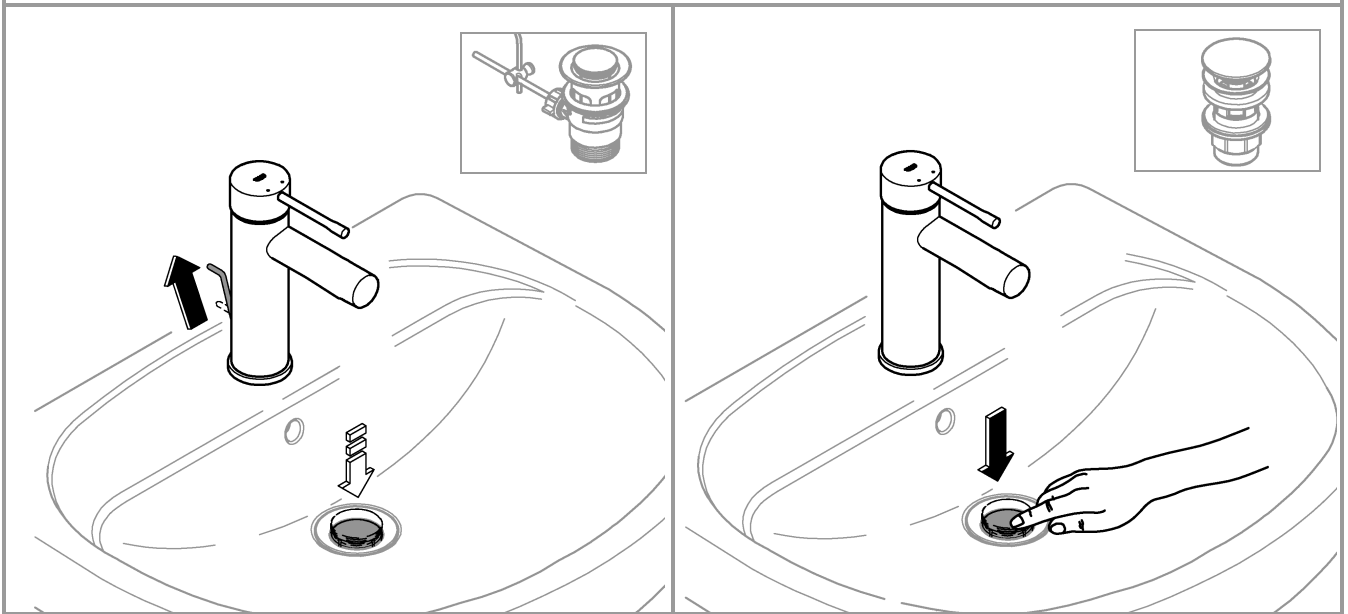

1

2

3

	07 052	180mm
	*07 341	350mm

*19 017	13mm
	

Pure Freude an Wasser

GROHE

D