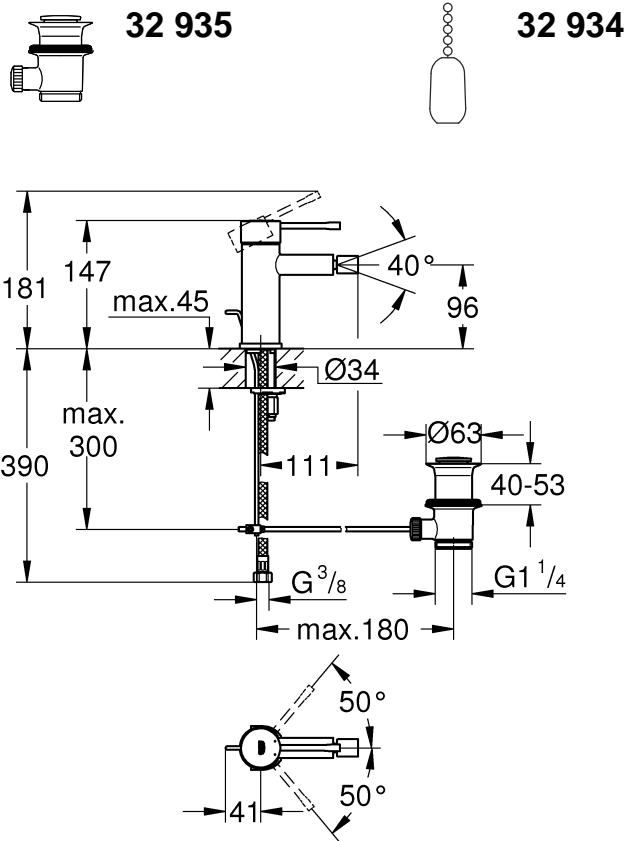

34 294

32 899

23 379

32 898

23 541

23 799

32 628

		32 901	
	150°		90°
	0°		0°
	360°		360°

1

2

3

	07 052	180mm
	*07 341	350mm

*19 017	13mm
	

Pure Freude an Wasser

GROHE

D