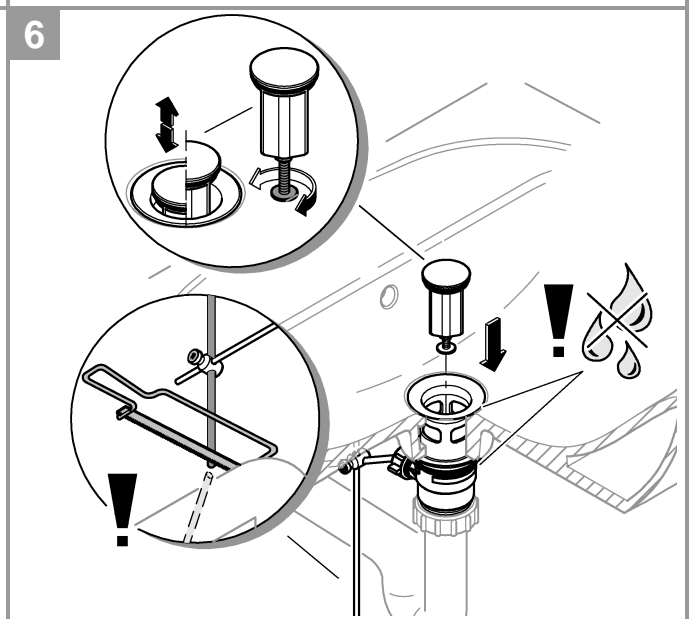

1

2

3

	07 052	180mm
	*07 341	350mm

*19 017	13mm
	

Pure Freude an Wasser

GROHE

D