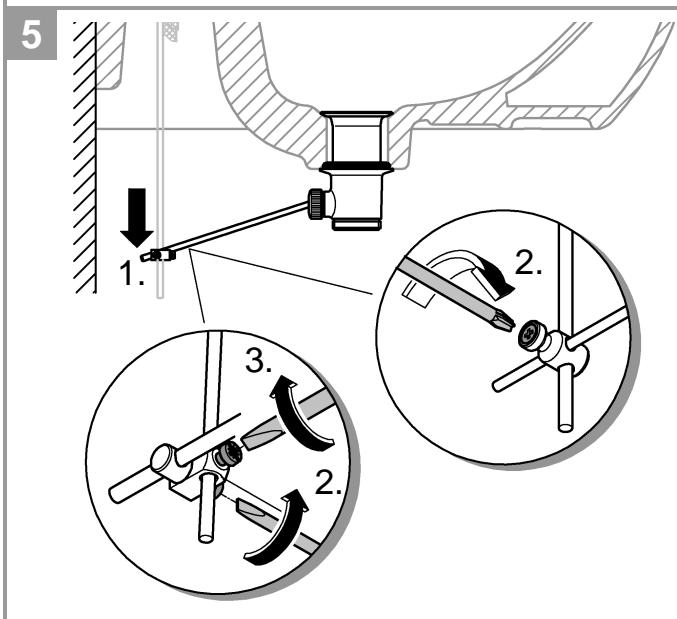

34 294

32 899

23 379

32 898

23 541

23 799

32 628

		32 901	
	150°		90°
	0°		0°
	360°		360°

1

2

3

	07 052	180mm
	*07 341	350mm

*19 017	13mm
	

Pure Freude an Wasser

GROHE

D