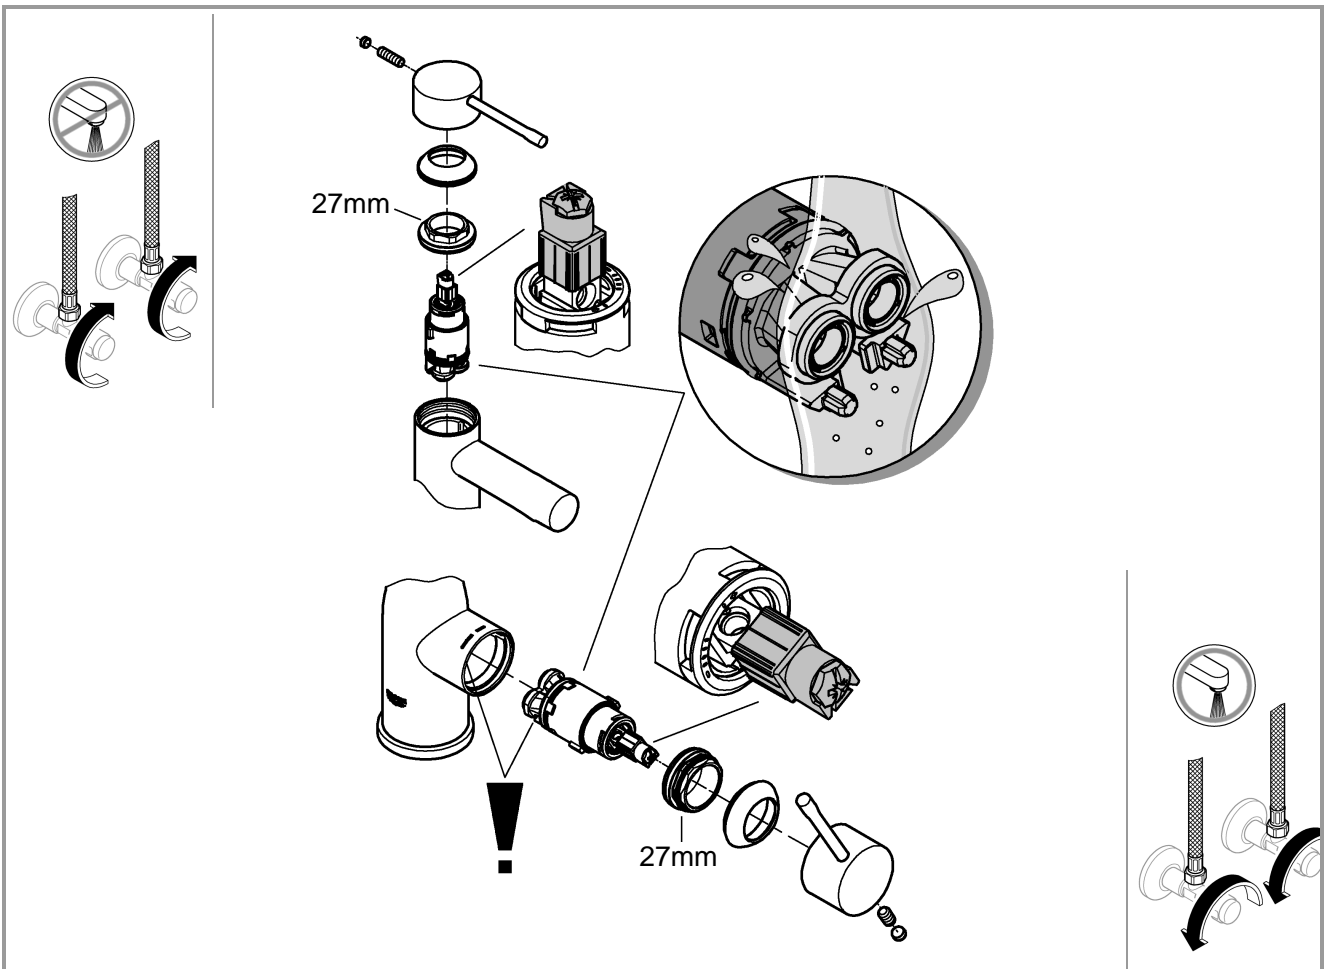

1

2

3

	07 052	180mm
	*07 341	350mm

*19 017	13mm
	

Pure Freude an Wasser

GROHE

D