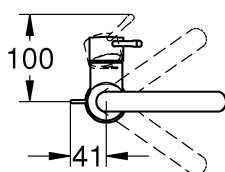

34 294

32 899

23 379

32 898

23 541

23 799

32 628

		32 901	
	150°		90°
	0°		0°
	360°		360°

1

2

3

	07 052	180mm
	*07 341	350mm

*19 017	13mm
	

Pure Freude an Wasser

GROHE

D