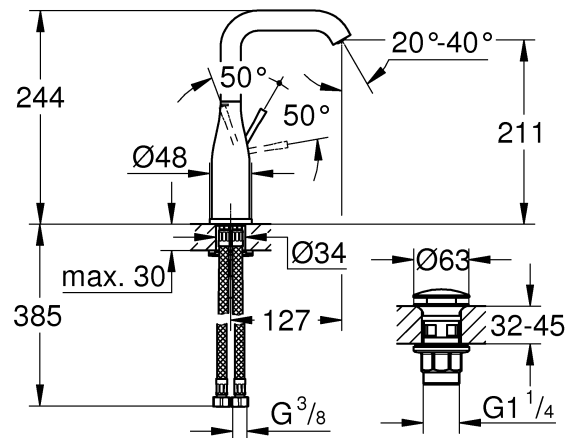

34 294

32 899

23 379

32 898

23 541

23 799

32 628

		32 901	
	150°		90°
	0°		0°
	360°		360°

1

2

3

	07 052	180mm
	*07 341	350mm

*19 017	13mm
	

Pure Freude an Wasser

GROHE

D