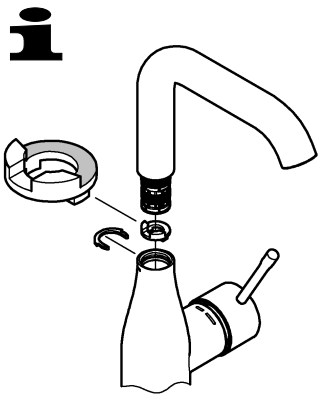

34 294

32 899

23 379

32 898

23 541

23 799

32 628

		32 901	
	150°		90°
	0°		0°
	360°		360°

1

2

3

	07 052	180mm
	*07 341	350mm

*19 017	13mm
	

Pure Freude an Wasser

GROHE

D