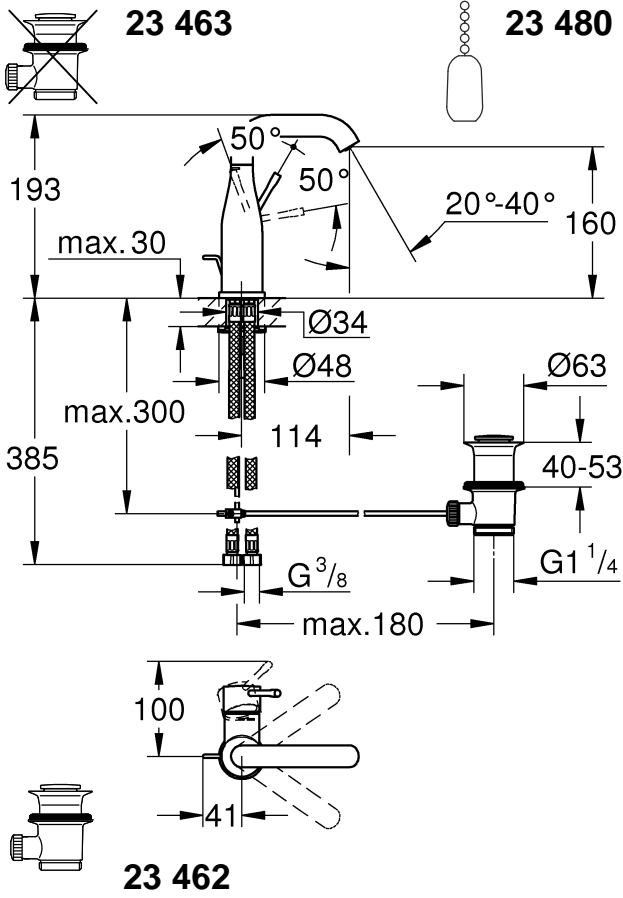

34 294

32 899

23 379

32 898

23 541

23 799

32 628

		32 901	
	150°		90°
	0°		0°
	360°		360°

1

2

3

	07 052	180mm
	*07 341	350mm

*19 017	13mm
	

Pure Freude an Wasser

GROHE

D