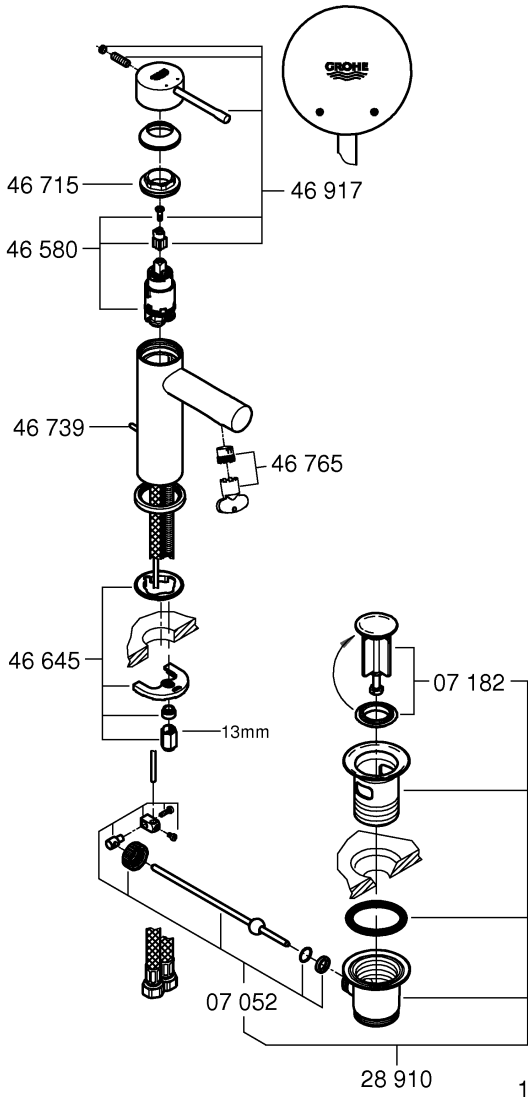

34 294

32 899

23 379

32 898

23 541

23 799

32 628

		32 901	
	150°		90°
	0°		0°
	360°		360°

1

2

3

	07 052	180mm
	*07 341	350mm

*19 017	13mm
	

Pure Freude an Wasser

GROHE

D