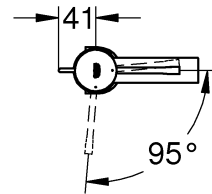

34 294

32 899

23 379

32 898

23 541

23 799

32 628

		32 901	
	150°		90°
	0°		0°
	360°		360°

1

2

3

	07 052	180mm
	*07 341	350mm

*19 017	13mm
	

Pure Freude an Wasser

GROHE

D