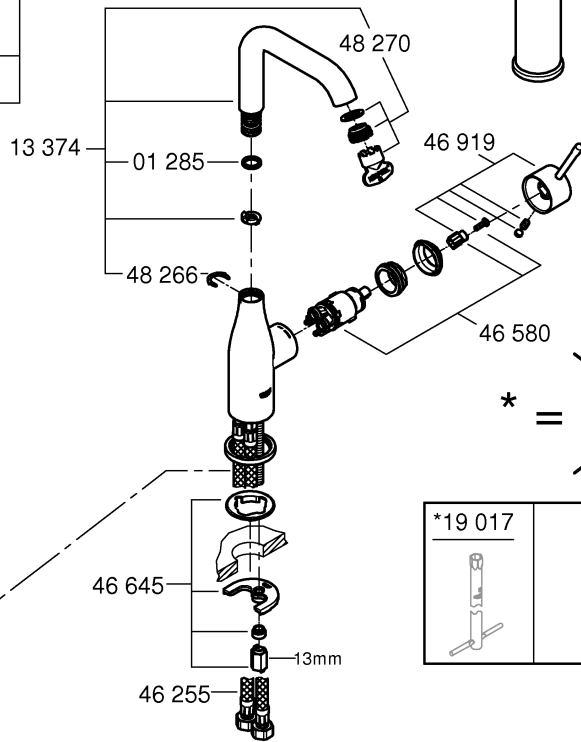

1

2

3

	07 052	180mm
	*07 341	350mm

*19 017	13mm
	

Pure Freude an Wasser

GROHE

D