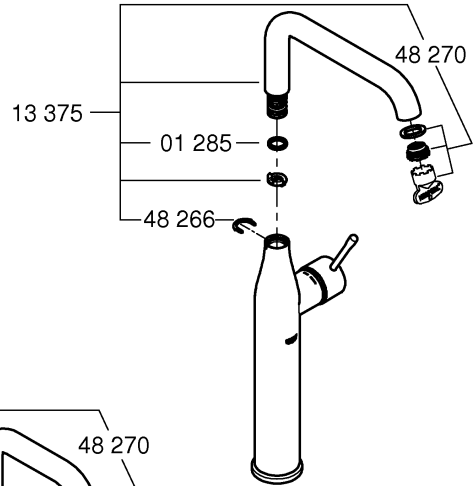

1

2

3

	07 052	180mm
	*07 341	350mm

*19 017	13mm
	

Pure Freude an Wasser

GROHE

D