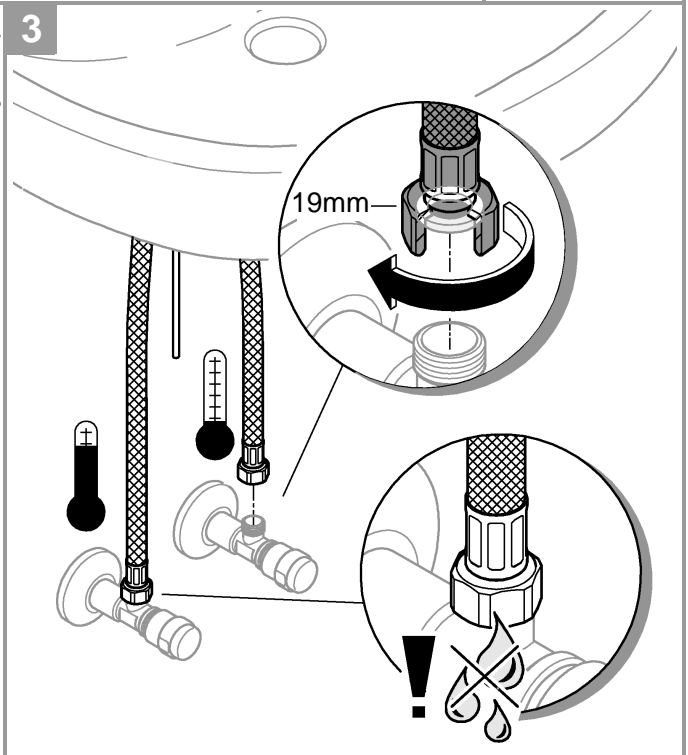

1

2

3

	07 052	180mm
	*07 341	350mm

*19 017	13mm
	

Pure Freude an Wasser

GROHE

D