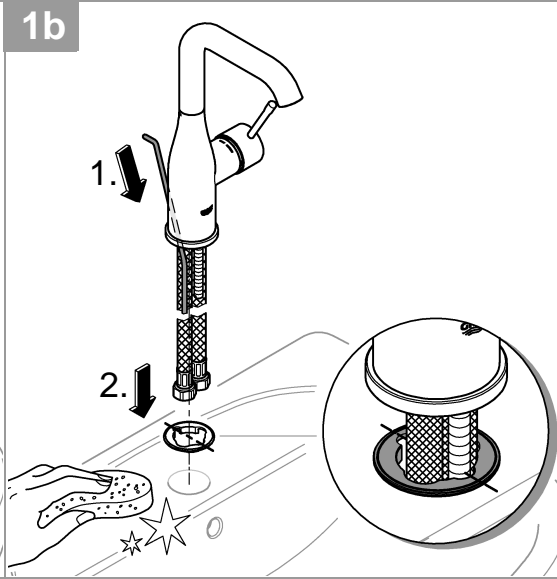

32 901	
	150°		90°
	0°		0°
	360°		360°