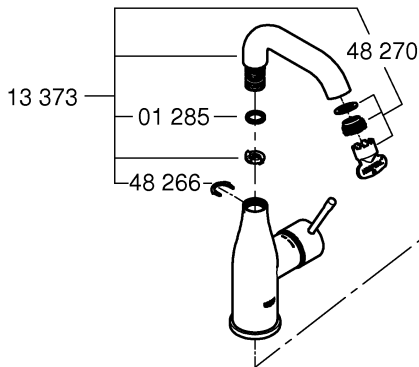

1

2

3

	07 052	180mm
	*07 341	350mm

*19 017	13mm
	

Pure Freude an Wasser

GROHE

D