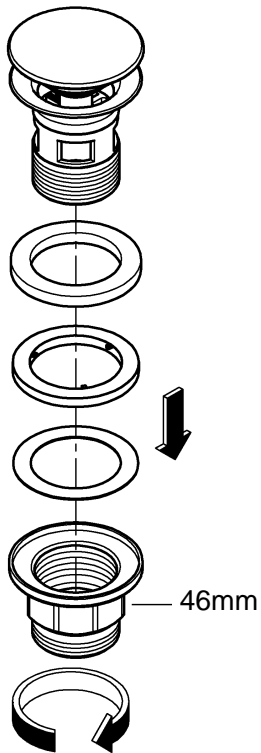

34 294

32 899

23 379

32 898

23 541

23 799

32 628

		32 901	
	150°		90°
	0°		0°
	360°		360°

1

2

3

	07 052	180mm
	*07 341	350mm

*19 017	13mm
	

Pure Freude an Wasser

GROHE

D