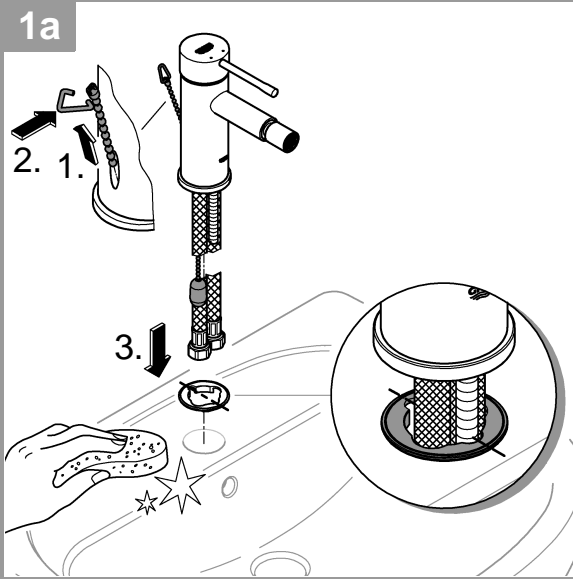

32 901	
	150°		90°
	0°		0°
	360°		360°