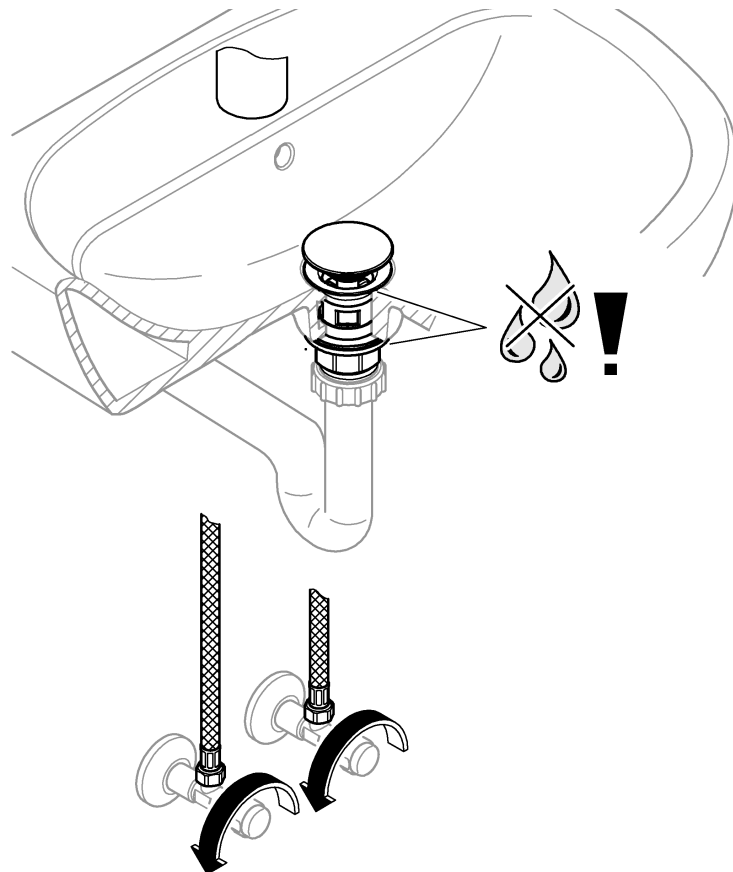

1

2

3

	07 052	180mm
	*07 341	350mm

*19 017	13mm
	

Pure Freude an Wasser

GROHE

D