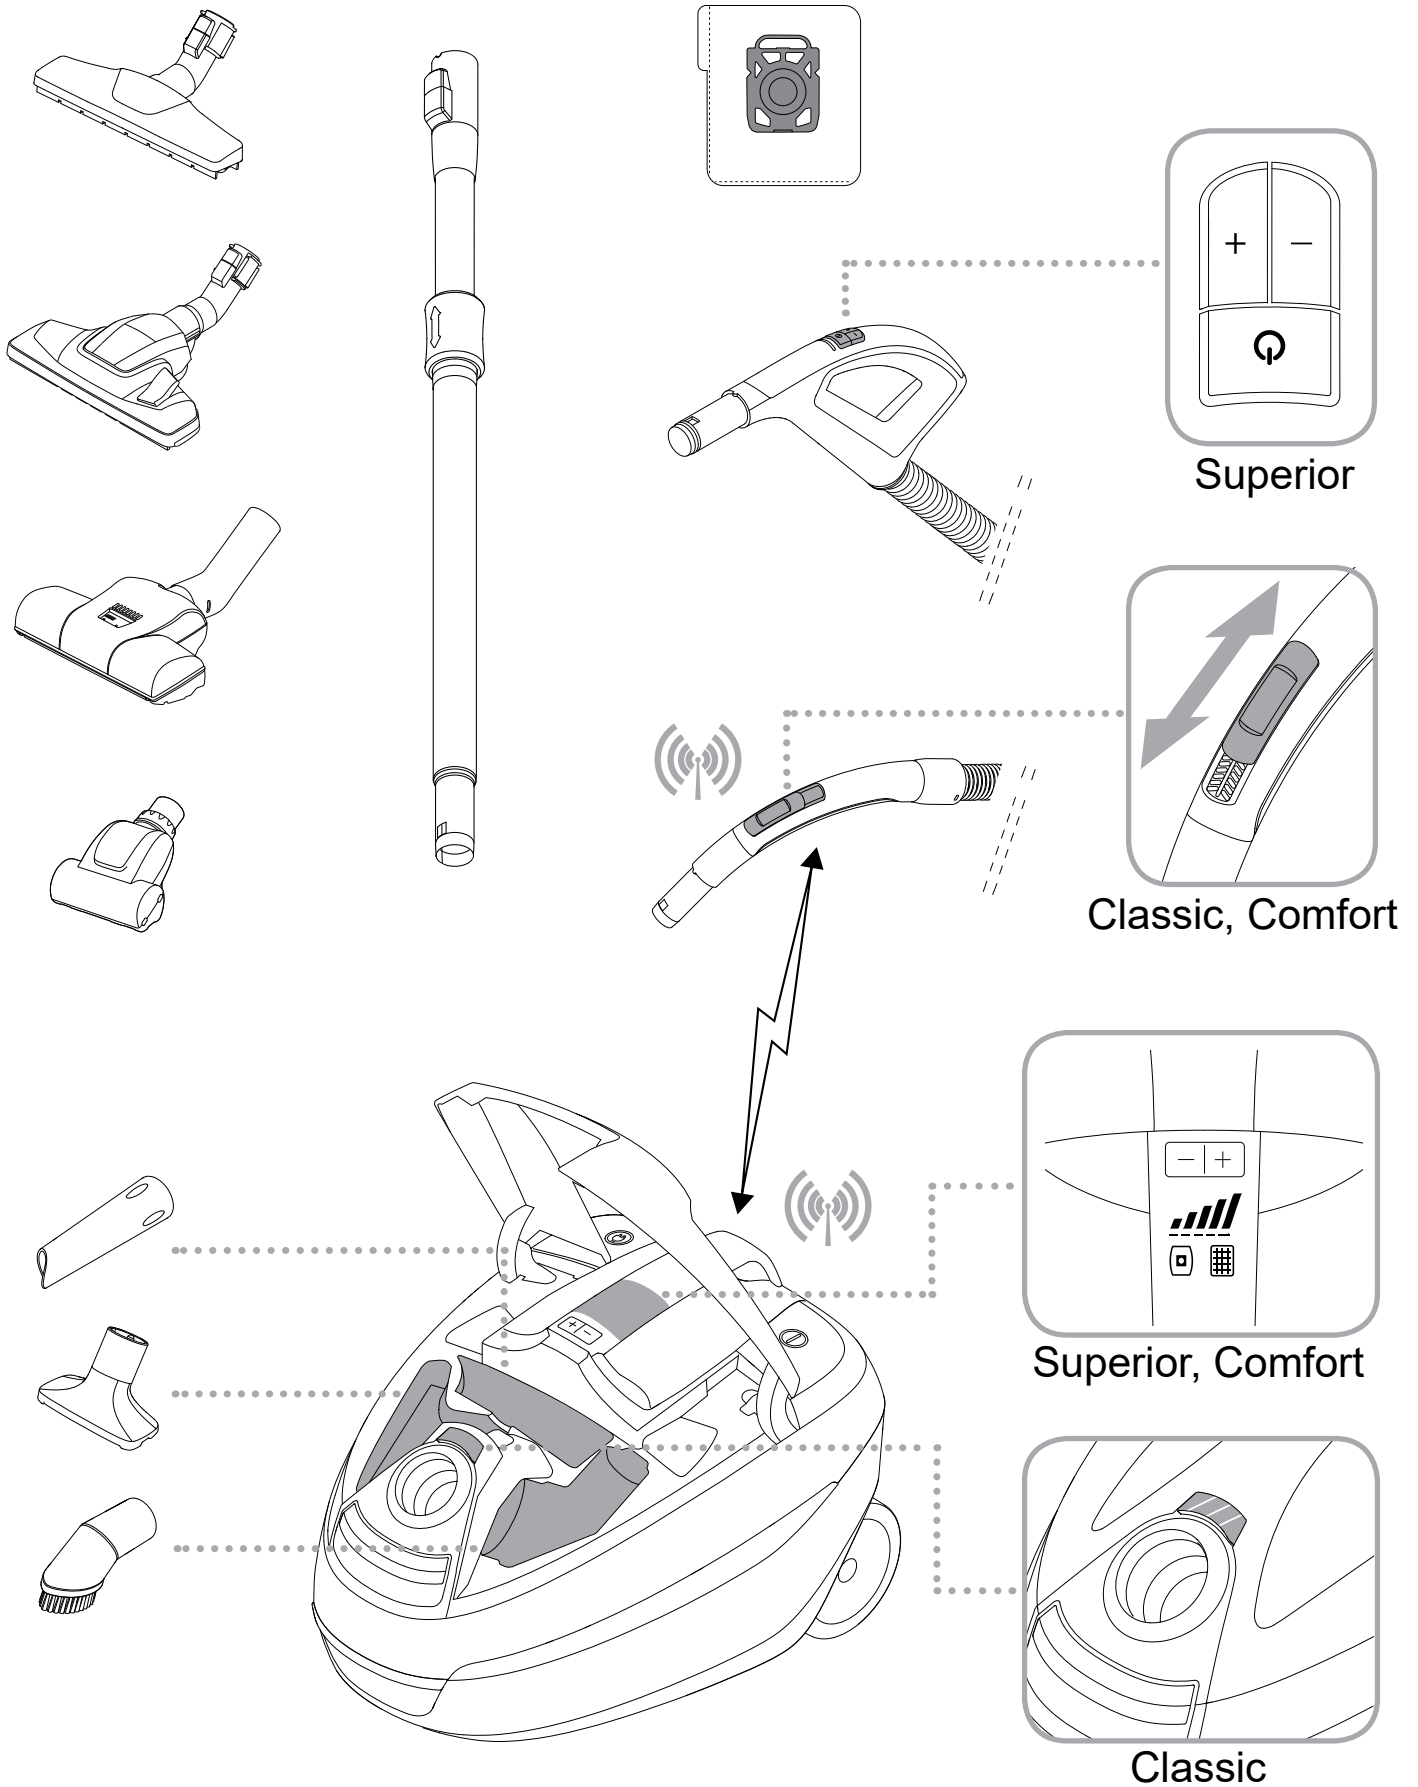

Der mitgelieferte Düsentyp kann von Modell zu Modell variieren