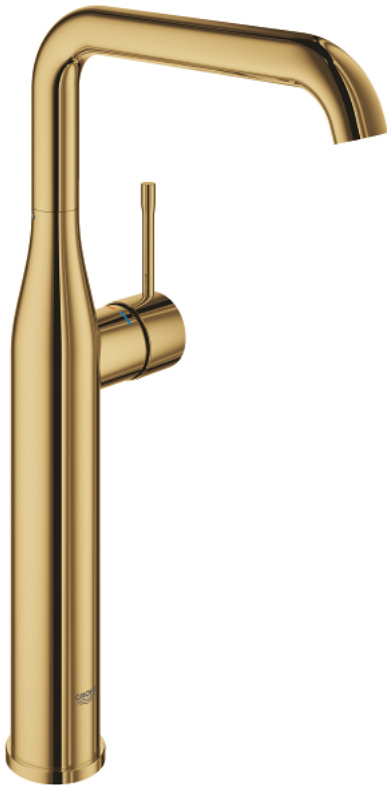

## 32 901 GL1 **Essence Einhand-Waschtischbatterie, DN 15 XL-Size**

[https://www.grohe.de/de\\_de/essence-einhand-waschtischbatterie-dn-15-br-xl-size-32901GL1.html](https://www.grohe.de/de_de/essence-einhand-waschtischbatterie-dn-15-br-xl-size-32901GL1.html)

- Einlochmontage
- für freistehende Waschschüsseln
- GROHE SilkMove 28 mm Keramikkartusche
- **mit Temperaturbegrenzer**
- GROHE StarLight Oberfläche
- **GROHE EcoJoy 5,7 l/min Mousseur**
- **GROHE AquaGuide** verstellbarer Mousseur
- **GROHE QuickFix Plus** Schnell-Montage-System
- schwenkbarer Auslauf mit Anschlagbegrenzung
- **glatter Körper**
- flexible Anschlusschläuche