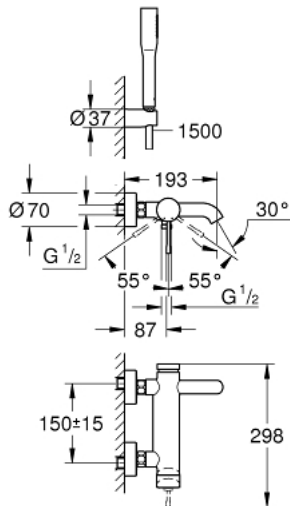

33 628 001 Essence Einhand-Wannenbatterie, DN 15

https://www.grohe.de/de_de/essence-einhand-wannenbatterie-dn-15-33628001.html

- Wandmontage
- GROHE SilkMove 35 mm Keramikkartusche
- **mit Temperaturbegrenzer**
- GROHE StarLight Oberfläche
- automatische Umstellung: Wanne/Brause
- Auslauf mit Mousseur
- Brauseabgang unten 1/2"
- integrierter Rückflussverhinderer
- S-Anschlüsse
- Eigensicher gegen Rückfließen
- **mit Brausegarnitur**
- Handbrause Euphoria C (27 400) 6,6 l/min
- Handbrausehalter Tempesta 100 C (27 594)
- Brauseschlauch Silverflex 1.500 mm (28 364)