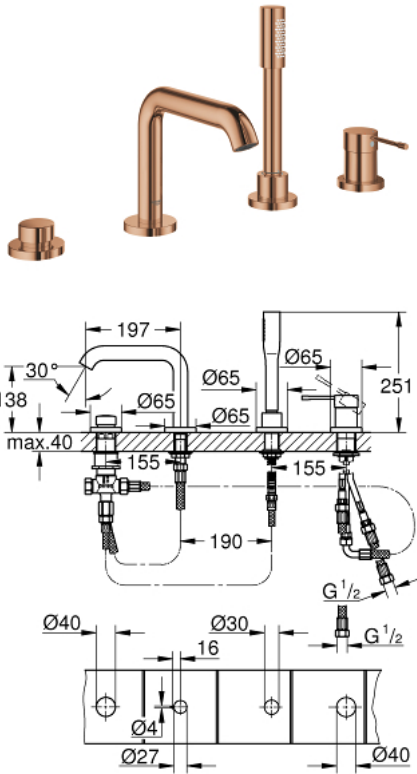

## 19 578 DA1 Essence 4-Loch Einhand-Wannenkombination

[https://www.grohe.de/de\\_de/essence-4-loch-einhand-wannenkombination-19578DA1.html](https://www.grohe.de/de_de/essence-4-loch-einhand-wannenkombination-19578DA1.html)

- GROHE SilkMove 35 mm Keramikkartusche
- **mit Temperaturbegrenzer**
- GROHE StarLight Oberfläche
- bestehend aus:
  - Auslauf-Aufnahme vormontiert
  - Einhandmischer-Bedienelement
  - Wanneneinlauf mit Mousseur
  - Umstellung Wanne/Brause
- Sena Stick Handbrause 26 465
- Metallbrauseschlauch 2000 mm
- flexible Anschlusschläuche
- Anschluss für Brauseschlauch
- Eigensicher gegen Rückfließen
- kann mit 29 037 000 verwendet werden