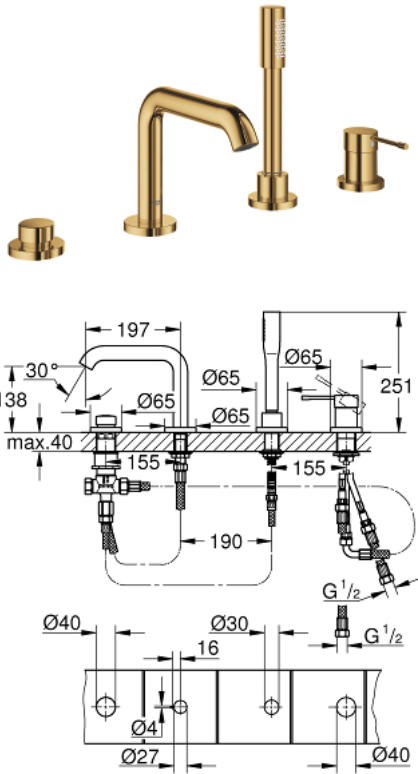

19 578 GL1 **Essence 4-Loch Einhand-Wannenkombination**

https://www.grohe.de/de_de/essence-4-loch-einhand-wannenkombination-19578GL1.html

- GROHE SilkMove 35 mm Keramikkartusche
- **mit Temperaturbegrenzer**
- GROHE StarLight Oberfläche
- bestehend aus:
 - Auslauf-Aufnahme vormontiert
 - Einhandmischer-Bedienelement
 - Wanneneinlauf mit Mousseur
 - Umstellung Wanne/Brause
- Sena Stick Handbrause 26 465
- Metallbrauseschlauch 2000 mm
- flexible Anschlusschläuche
- Anschluss für Brauseschlauch
- Eigensicher gegen Rückfließen
- kann mit 29 037 000 verwendet werden