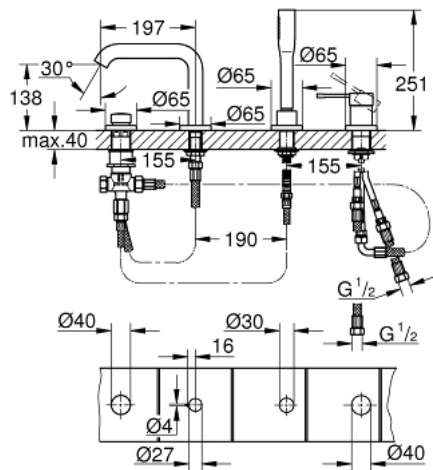

19 578 GN1 **Essence 4-Loch Einhand-Wannenkombination**

https://www.grohe.de/de_de/essence-4-loch-einhand-wannenkombination-19578GN1.html

- GROHE SilkMove 35 mm Keramikkartusche
- **mit Temperaturbegrenzer**
- GROHE StarLight Oberfläche
- bestehend aus:
 - Auslauf-Aufnahme vormontiert
 - Einhandmischer-Bedienelement
 - Wanneneinlauf mit Mousseur
 - Umstellung Wanne/Brause
 - Sena Stick Handbrause 26 465
 - Metallbrauseschlauch 2000 mm
 - flexible Anschlusschläuche
 - Anschluss für Brauseschlauch
 - Eigensicher gegen Rückfließen
 - kann mit 29 037 000 verwendet werden