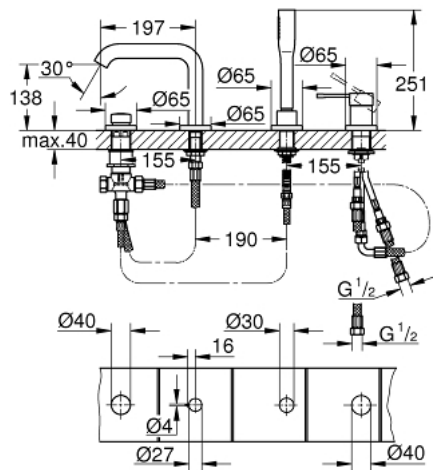

## 19 578 AL1 **Essence 4-Loch Einhand-Wannenkombination**

[https://www.grohe.de/de\\_de/essence-4-loch-einhand-wannenkombination-19578AL1.html](https://www.grohe.de/de_de/essence-4-loch-einhand-wannenkombination-19578AL1.html)

- GROHE SilkMove 35 mm Keramikkartusche
- **mit Temperaturbegrenzer**
- GROHE StarLight Oberfläche
- bestehend aus:
  - Auslauf-Aufnahme vormontiert
  - Einhandmischer-Bedienelement
  - Wanneneinlauf mit Mousseur
  - Umstellung Wanne/Brause
  - Sena Stick Handbrause 26 465
  - Metallbrauseschlauch 2000 mm
  - flexible Anschlusschläuche
  - Anschluss für Brauseschlauch
  - Eigensicher gegen Rückfließen
  - kann mit 29 037 000 verwendet werden