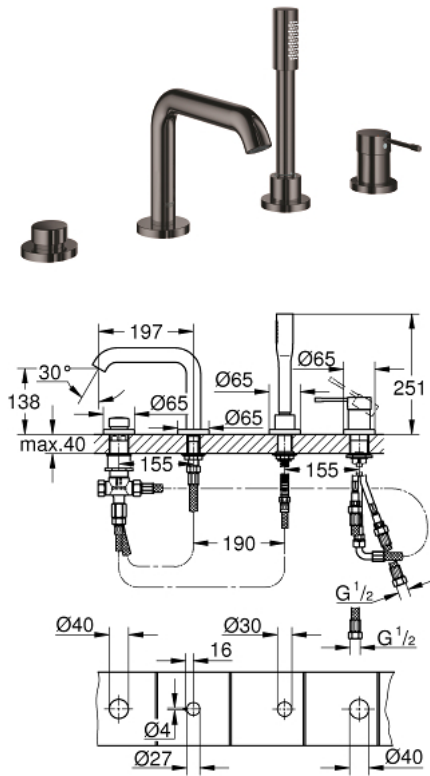

19 578 A01 Essence 4-Loch Einhand-Wannenkombination

https://www.grohe.de/de_de/essence-4-loch-einhand-wannenkombination-19578A01.html

- GROHE SilkMove 35 mm Keramikkartusche
- **mit Temperaturbegrenzer**
- GROHE StarLight Oberfläche
- bestehend aus:
 - Auslauf-Aufnahme vormontiert
 - Einhandmischer-Bedienelement
 - Wanneneinlauf mit Mousseur
 - Umstellung Wanne/Brause
 - Sena Stick Handbrause 26 465
 - Metallbrauseschlauch 2000 mm
 - flexible Anschlusschläuche
 - Anschluss für Brauseschlauch
 - Eigensicher gegen Rückfließen
 - kann mit 29 037 000 verwendet werden