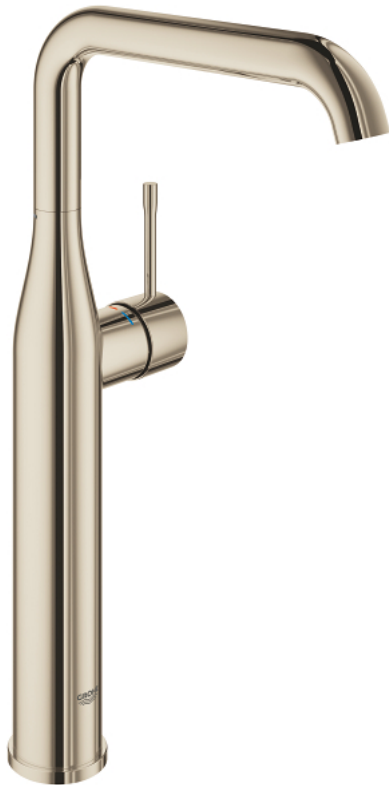

32 901 BE1 **Essence Einhand-Waschtischbatterie, DN 15 XL-Size**

https://www.grohe.de/de_de/essence-einhand-waschtischbatterie-dn-15-br-xl-size-32901BE1.html

- Einlochmontage
- für freistehende Waschschüsseln
- GROHE SilkMove 28 mm Keramikkartusche
- **mit Temperaturbegrenzer**
- GROHE StarLight Oberfläche
- **GROHE EcoJoy 5,7 l/min Mousseur**
- **GROHE AquaGuide** verstellbarer Mousseur
- **GROHE QuickFix Plus** Schnell-Montage-System
- schwenkbarer Auslauf mit Anschlagbegrenzung
- **glatter Körper**
- flexible Anschlusschläuche