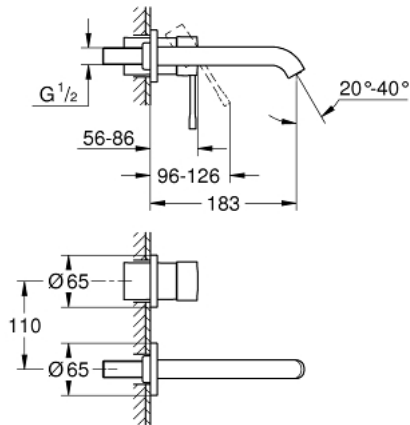

## 19 408 BE1 **Essence 2-Loch-Waschtischbatterie**

[https://www.grohe.at/de\\_at/essence-2-loch-waschtischbatterie-19408BE1.html](https://www.grohe.at/de_at/essence-2-loch-waschtischbatterie-19408BE1.html)

- Wandmontage
- Fertigmontageset für
- 23 571
- ohne Unterputz-Einbaukörper
- Metallrosette
- Bedienungshebel aus Metall
- GROHE StarLight Oberfläche
- **GROHE EcoJoy Mousseur 5,7 l/min**
- **GROHE AquaGuide** verstellbarer Mousseur
- Stichmaß 110 mm
- **Ausladung 183 mm**
- Mindestdruck 1,0 bar