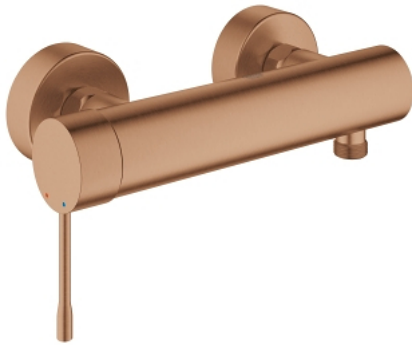

33 636 DL1 **Essence Einhand-Brausebatterie, 1/2"**

https://www.grohe.ch/de_ch/essence-einhand-brausebatterie-1-2-33636DL1.html

- Wandmontage
- GROHE SilkMove 35 mm Keramikkartusche
- **mit Temperaturbegrenzer**
- GROHE StarLight Oberfläche
- Brauseabgang unten 1/2"
- integrierter Rückflussverhinderer
- S-Anschlüsse
- Eigensicher gegen Rückfließen