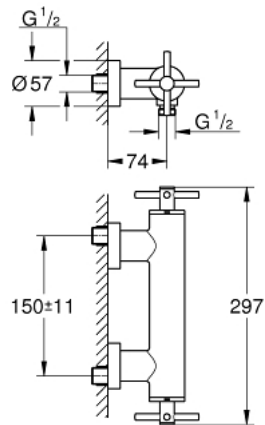

26 003 003 GROHE Atrio Brausebatterie, DN 15

https://www.grohe.de/de_de/grohe-atrion-brausebatterie-dn-15-26003003.html

- Wandmontage
- Keramik-Oberteile 1/2", 90°
- GROHE StarLight Oberfläche
- Brauseabgang unten 1/2"
- integrierte Rückflussverhinderer im Brauseabgang 1/2"
- verdeckte S-Anschlüsse
- Eigensicher gegen Rückfließen
- **mit Kreuzgriffen**
- ein Set mit "H" und "C" Markierung, ein Set ohne Warm-Kalt-Markierung im Lieferumfang enthalten