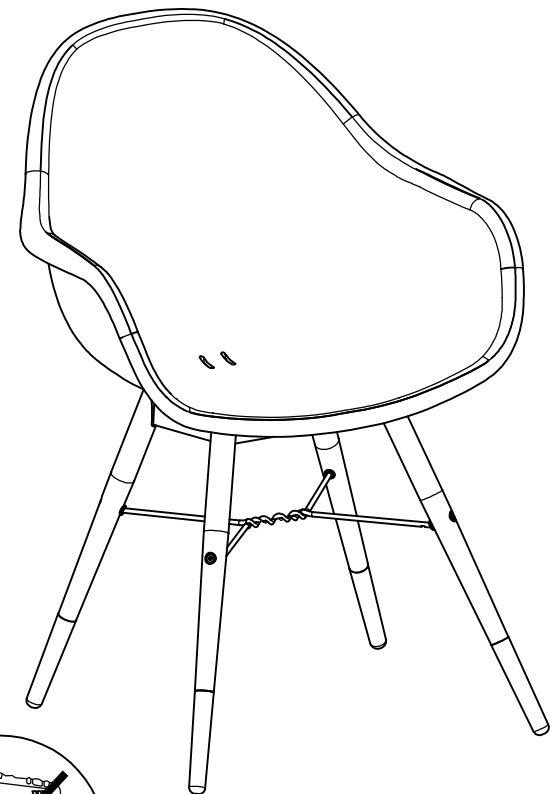

GR - ΟΔΗΓΙΑ ΣΥΝΑΡΜΟΛΟΓΗΣΗΣ
 NL - MONTAGE INSTRUCTIE
 PT - INSTRUÇÕES DE MONTAGEM
 PL - INSTRUKCJA MONTAŻU
 HU - SZERELÉSI UTASÍTÁS

30 min

- ① HW-ST-02-038 (6 x 80)
x 4
- ② HW-ST-07-141 (6.5x10.5x1.5)
x 8
- ③ HW-ST-07-060 (6.5x14x1)
x 17
- ④ HW-ST-02-040 (6 x 90)
x 4
- ⑤ HW-ST-04-294 (40x20x3.0)
x 4
- ⑥ HW-ST-03-119 (6 x 13)
x 4
- ⑦ HW-ST-02-105 (6 x 40)
x 9
- ⑧ HW-ST-18-017 (4 x 48)
x 1