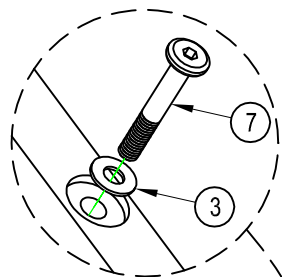

GR - ΟΔΗΓΙΑ ΣΥΝΑΡΜΟΛΟΓΗΣΗΣ
 NL - MONTAGE INSTRUCTIE
 PT - INSTRUÇÕES DE MONTAGEM
 PL - INSTRUKCJA MONTAŻU
 HU - SZERELÉSI UTASÍTÁS

30 min

- ① HW-ST-02-038 (6 x 80)
x 4
- ② HW-ST-07-141 (6.5x10.5x1.5)
x 8
- ③ HW-ST-07-060 (6.5x14x1)
x 17
- ④ HW-ST-02-040 (6 x 90)
x 4
- ⑤ HW-ST-04-294 (40x20x3.0)
x 4
- ⑥ HW-ST-03-119 (6 x 13)
x 4
- ⑦ HW-ST-02-105 (6 x 40)
x 9
- ⑧ HW-ST-18-017 (4 x 48)
x 1

7/8

8/8