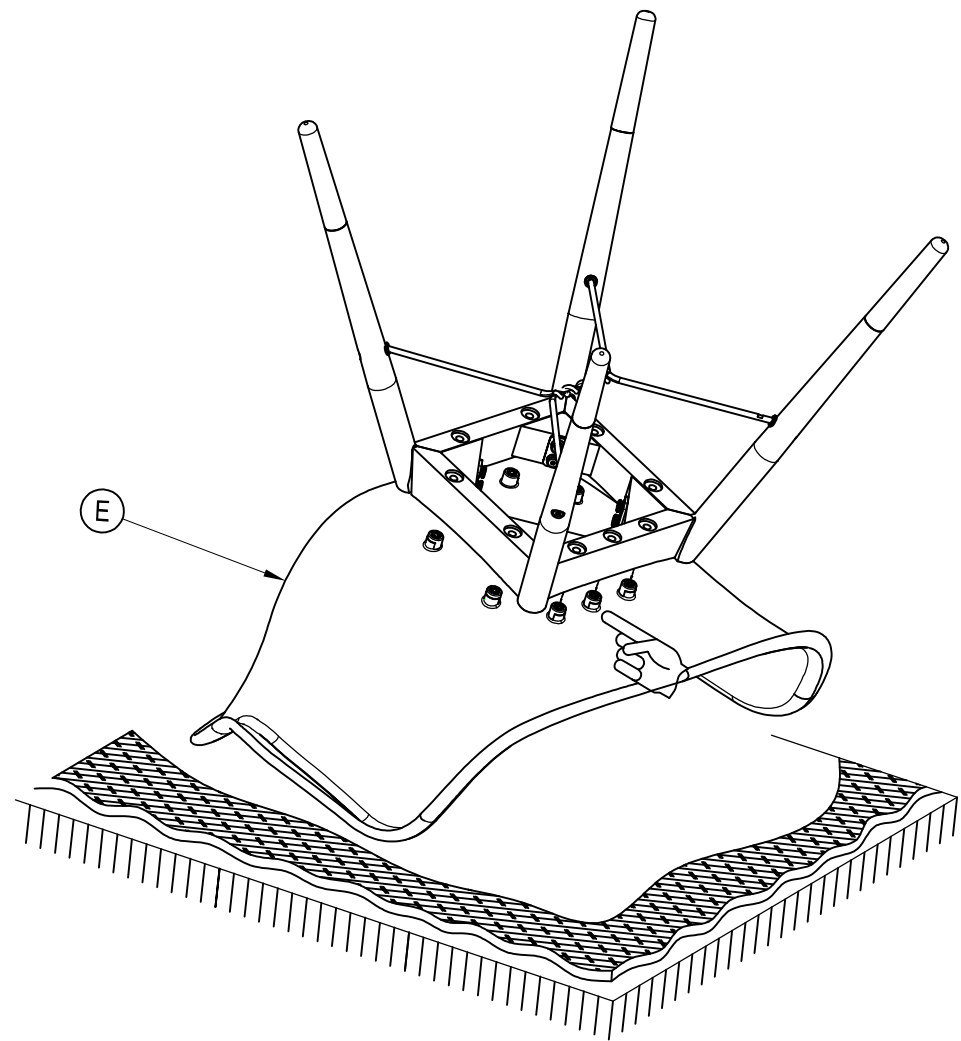

GR - ΟΔΗΓΙΑ ΣΥΝΑΡΜΟΛΟΓΗΣΗΣ
 NL - MONTAGE INSTRUCTIE
 PT - INSTRUÇÕES DE MONTAGEM
 PL - INSTRUKCJA MONTAŻU
 HU - SZERELÉSI UTASÍTÁS

30 min

- ① HW-ST-02-038 (6 x 80)
x 4
- ② HW-ST-07-141 (6.5x10.5x1.5)
x 8
- ③ HW-ST-07-060 (6.5x14x1)
x 17
- ④ HW-ST-02-040 (6 x 90)
x 4
- ⑤ HW-ST-04-294 (40x20x3.0)
x 4
- ⑥ HW-ST-03-119 (6 x 13)
x 4
- ⑦ HW-ST-02-105 (6 x 40)
x 9
- ⑧ HW-ST-18-017 (4 x 48)
x 1

7/8

8/8