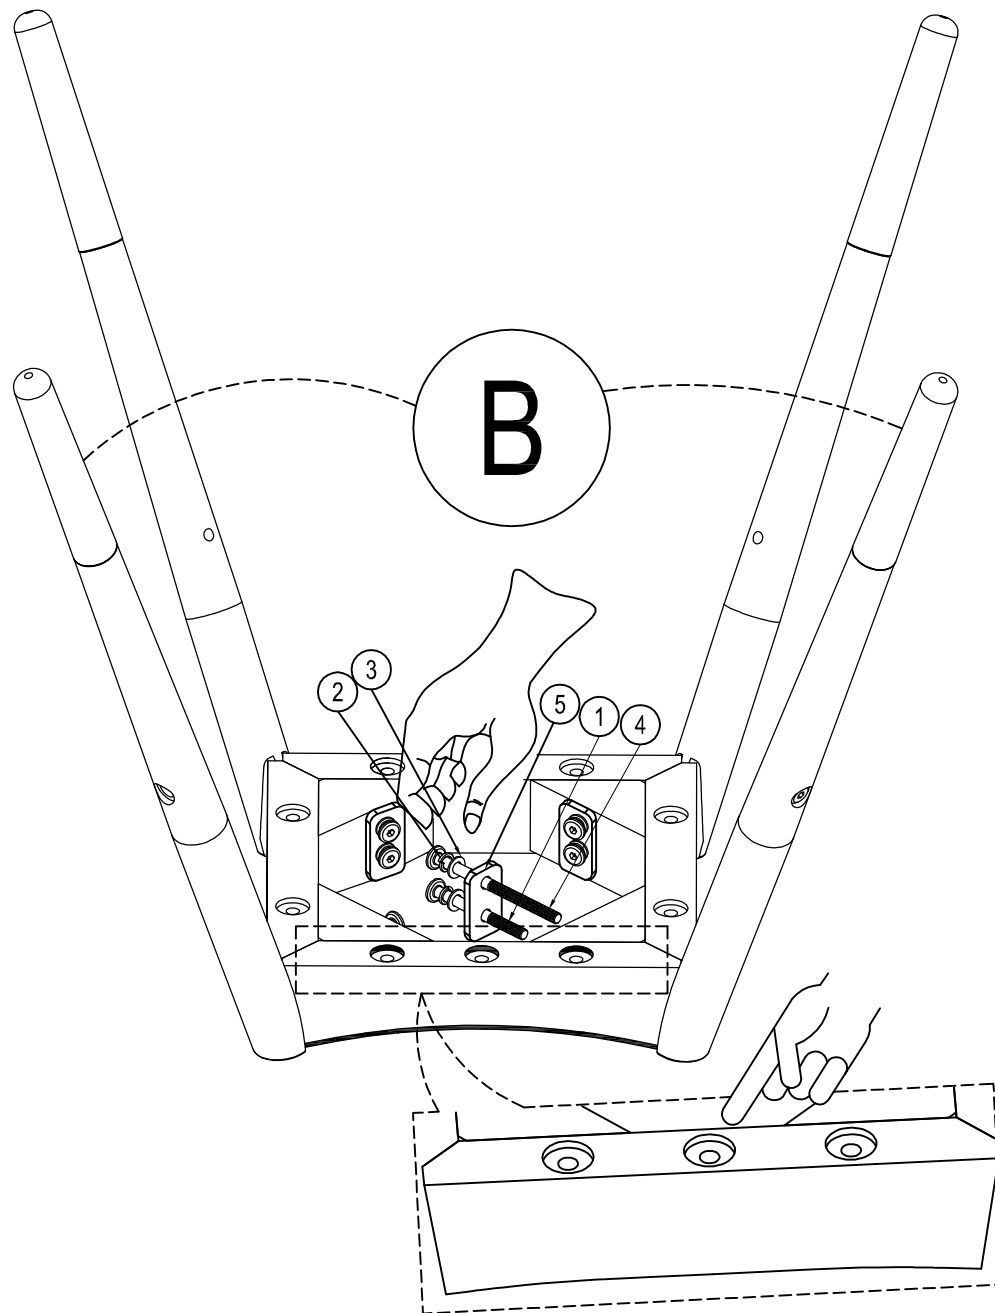

GR - ΟΔΗΓΙΑ ΣΥΝΑΡΜΟΛΟΓΗΣΗΣ
 NL - MONTAGE INSTRUCTIE
 PT - INSTRUÇÕES DE MONTAGEM
 PL - INSTRUKCJA MONTAŻU
 HU - SZERELÉSI UTASÍTÁS

30 min

- ① HW-ST-02-038 (6 x 80)
x 4
- ② HW-ST-07-141 (6.5x10.5x1.5)
x 8
- ③ HW-ST-07-060 (6.5x14x1)
x 17
- ④ HW-ST-02-040 (6 x 90)
x 4
- ⑤ HW-ST-04-294 (40x20x3.0)
x 4
- ⑥ HW-ST-03-119 (6 x 13)
x 4
- ⑦ HW-ST-02-105 (6 x 40)
x 9
- ⑧ HW-ST-18-017 (4 x 48)
x 1

7/8

8/8