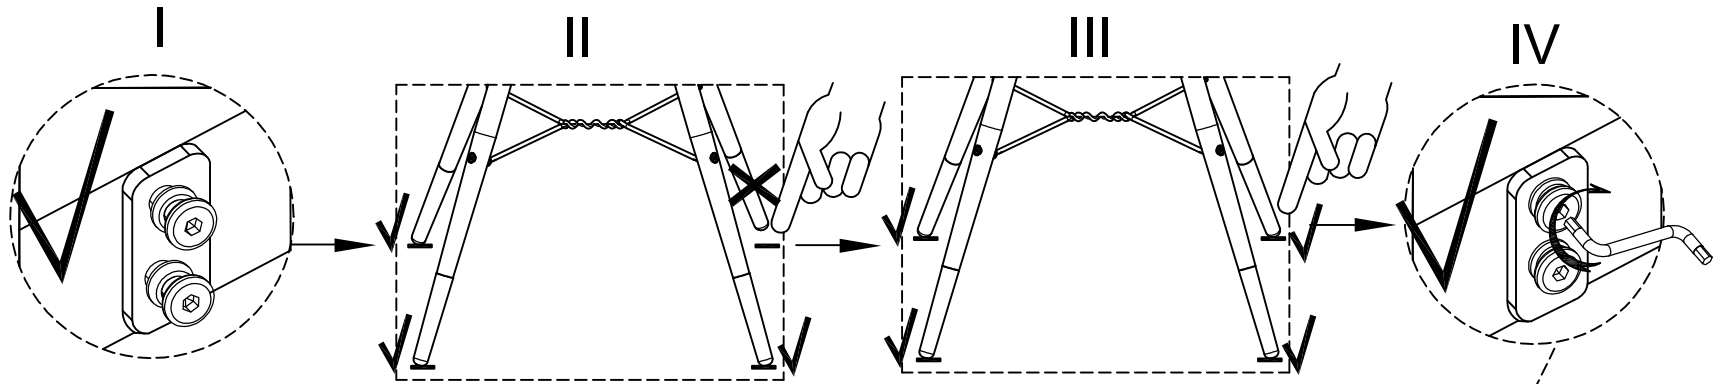

GR - ΟΔΗΓΙΑ ΣΥΝΑΡΜΟΛΟΓΗΣΗΣ
 NL - MONTAGE INSTRUCTIE
 PT - INSTRUÇÕES DE MONTAGEM
 PL - INSTRUKCJA MONTAŻU
 HU - SZERELÉSI UTASÍTÁS

30 min

- ① HW-ST-02-038 (6 x 80)
x 4
- ② HW-ST-07-141 (6.5x10.5x1.5)
x 8
- ③ HW-ST-07-060 (6.5x14x1)
x 17
- ④ HW-ST-02-040 (6 x 90)
x 4
- ⑤ HW-ST-04-294 (40x20x3.0)
x 4
- ⑥ HW-ST-03-119 (6 x 13)
x 4
- ⑦ HW-ST-02-105 (6 x 40)
x 9
- ⑧ HW-ST-18-017 (4 x 48)
x 1