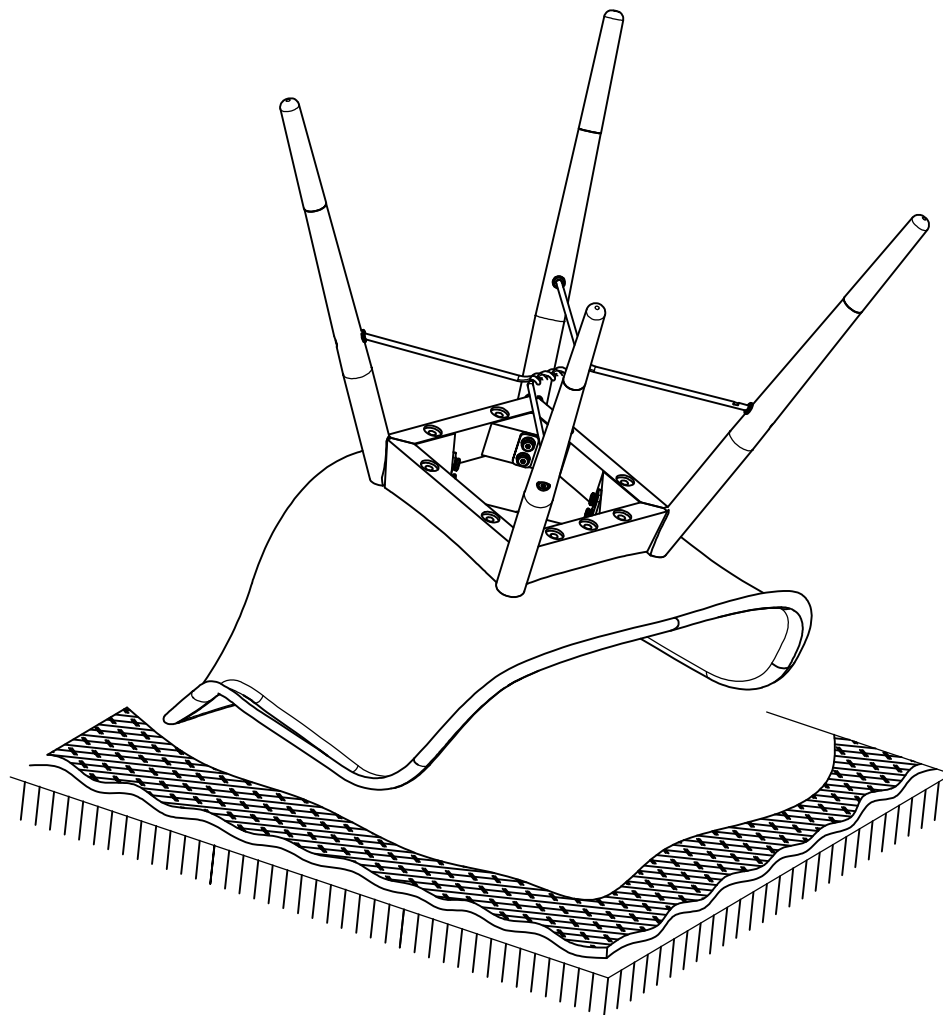

GR - ΟΔΗΓΙΑ ΣΥΝΑΡΜΟΛΟΓΗΣΗΣ
 NL - MONTAGE INSTRUCTIE
 PT - INSTRUÇÕES DE MONTAGEM
 PL - INSTRUKCJA MONTAŻU
 HU - SZERELÉSI UTASÍTÁS

30 min

- ① HW-ST-02-038 (6 x 80)
x 4
- ② HW-ST-07-141 (6.5x10.5x1.5)
x 8
- ③ HW-ST-07-060 (6.5x14x1)
x 17
- ④ HW-ST-02-040 (6 x 90)
x 4
- ⑤ HW-ST-04-294 (40x20x3.0)
x 4
- ⑥ HW-ST-03-119 (6 x 13)
x 4
- ⑦ HW-ST-02-105 (6 x 40)
x 9
- ⑧ HW-ST-18-017 (4 x 48)
x 1

7/8

8/8