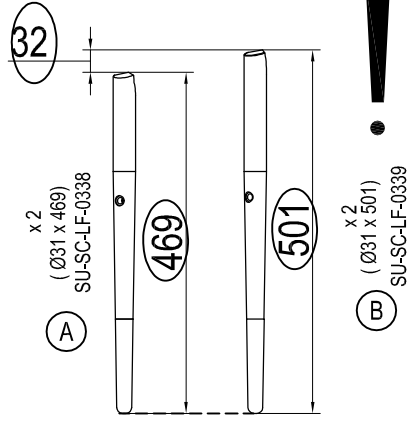

GR - ΟΔΗΓΙΑ ΣΥΝΑΡΜΟΛΟΓΗΣΗΣ
 NL - MONTAGE INSTRUCTIE
 PT - INSTRUÇÕES DE MONTAGEM
 PL - INSTRUKCJA MONTAŻU
 HU - SZERELÉSI UTASÍTÁS

30 min

- ① HW-ST-02-038 (6 x 80)
x 4
- ② HW-ST-07-141 (6.5x10.5x1.5)
x 8
- ③ HW-ST-07-060 (6.5x14x1)
x 17
- ④ HW-ST-02-040 (6 x 90)
x 4
- ⑤ HW-ST-04-294 (40x20x3.0)
x 4
- ⑥ HW-ST-03-119 (6 x 13)
x 4
- ⑦ HW-ST-02-105 (6 x 40)
x 9
- ⑧ HW-ST-18-017 (4 x 48)
x 1

7/8

8/8