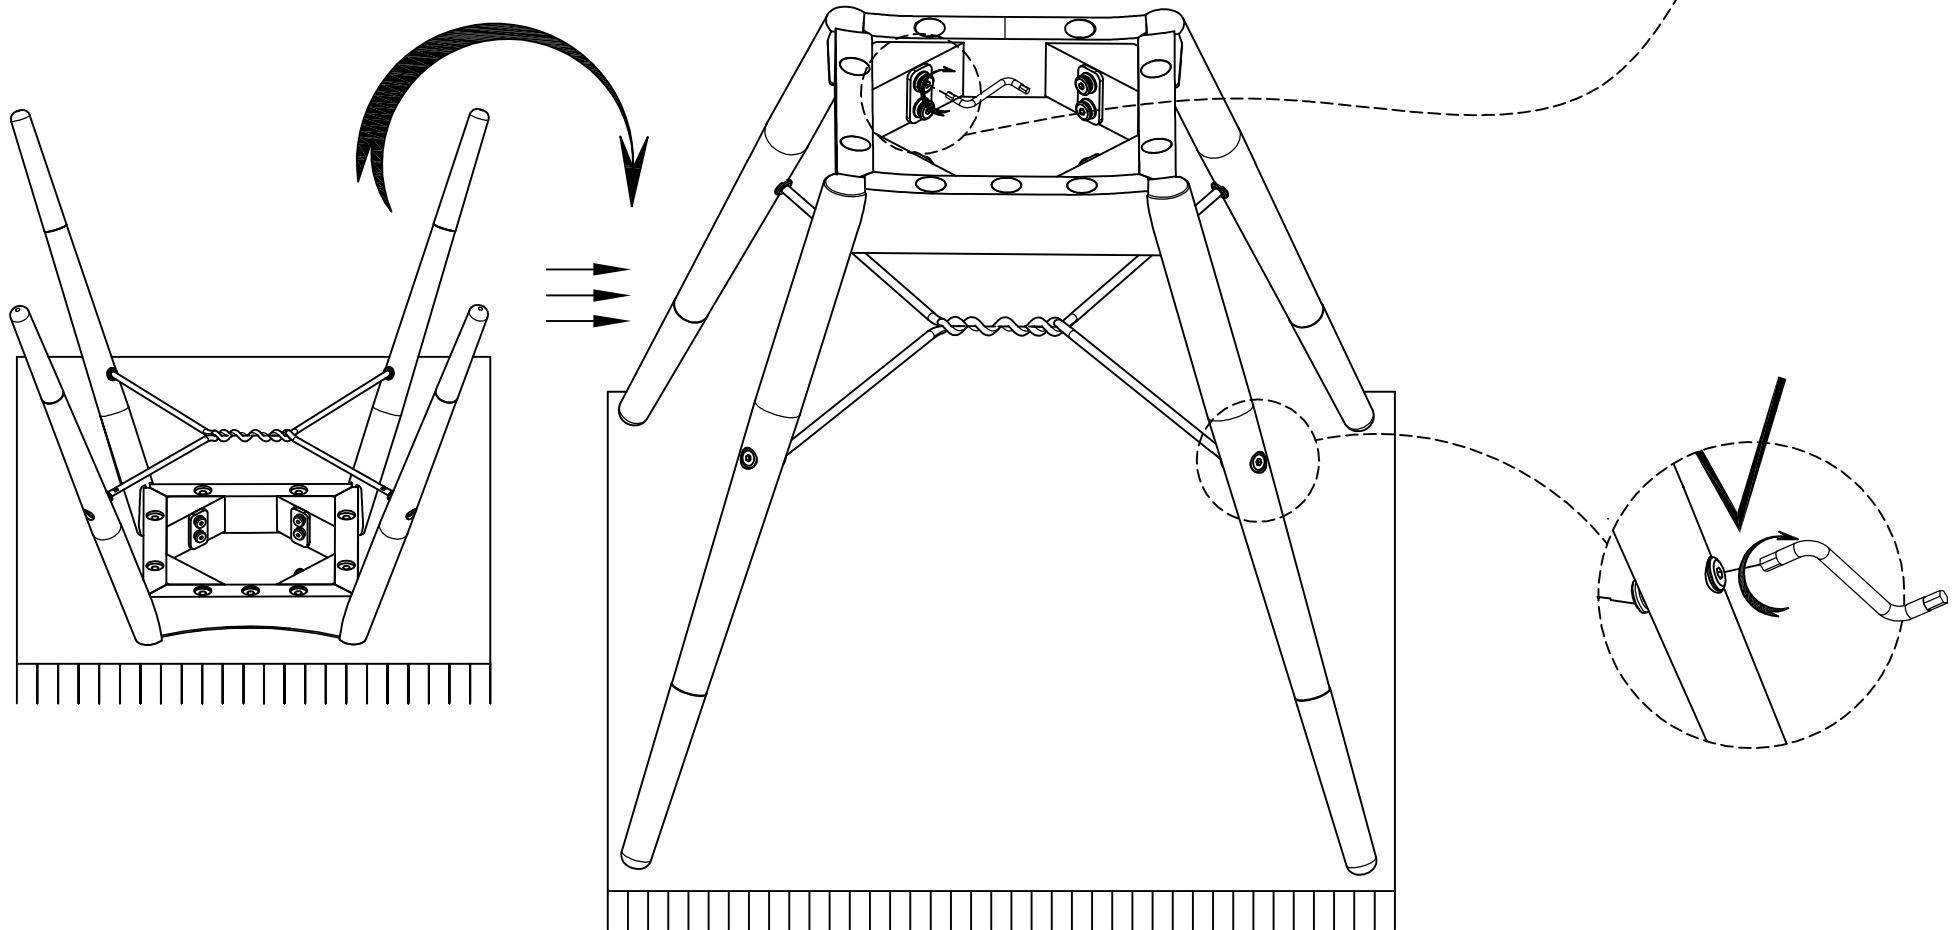

GR - ΟΔΗΓΙΑ ΣΥΝΑΡΜΟΛΟΓΗΣΗΣ
 NL - MONTAGE INSTRUCTIE
 PT - INSTRUÇÕES DE MONTAGEM
 PL - INSTRUKCJA MONTAŻU
 HU - SZERELÉSI UTASÍTÁS

30 min

- ① HW-ST-02-038 (6 x 80)
x 4
- ② HW-ST-07-141 (6.5x10.5x1.5)
x 8
- ③ HW-ST-07-060 (6.5x14x1)
x 17
- ④ HW-ST-02-040 (6 x 90)
x 4
- ⑤ HW-ST-04-294 (40x20x3.0)
x 4
- ⑥ HW-ST-03-119 (6 x 13)
x 4
- ⑦ HW-ST-02-105 (6 x 40)
x 9
- ⑧ HW-ST-18-017 (4 x 48)
x 1

7/8

8/8