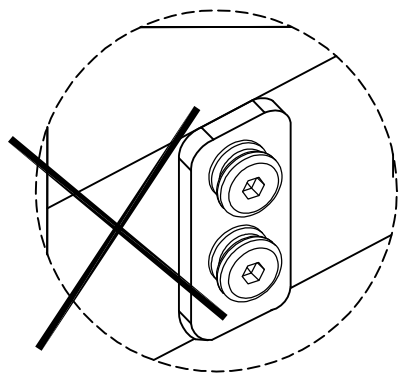

GR - ΟΔΗΓΙΑ ΣΥΝΑΡΜΟΛΟΓΗΣΗΣ
 NL - MONTAGE INSTRUCTIE
 PT - INSTRUÇÕES DE MONTAGEM
 PL - INSTRUKCJA MONTAŻU
 HU - SZERELÉSI UTASÍTÁS

30 min

- ① HW-ST-02-038 (6 x 80)
x 4
- ② HW-ST-07-141 (6.5x10.5x1.5)
x 8
- ③ HW-ST-07-060 (6.5x14x1)
x 17
- ④ HW-ST-02-040 (6 x 90)
x 4
- ⑤ HW-ST-04-294 (40x20x3.0)
x 4
- ⑥ HW-ST-03-119 (6 x 13)
x 4
- ⑦ HW-ST-02-105 (6 x 40)
x 9
- ⑧ HW-ST-18-017 (4 x 48)
x 1