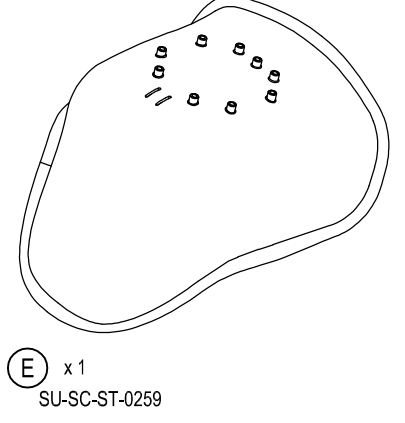

GR - ΟΔΗΓΙΑ ΣΥΝΑΡΜΟΛΟΓΗΣΗΣ
 NL - MONTAGE INSTRUCTIE
 PT - INSTRUÇÕES DE MONTAGEM
 PL - INSTRUKCJA MONTAŻU
 HU - SZERELÉSI UTASÍTÁS

30 min

- ① HW-ST-02-038 (6 x 80)
x 4
- ② HW-ST-07-141 (6.5x10.5x1.5)
x 8
- ③ HW-ST-07-060 (6.5x14x1)
x 17
- ④ HW-ST-02-040 (6 x 90)
x 4
- ⑤ HW-ST-04-294 (40x20x3.0)
x 4
- ⑥ HW-ST-03-119 (6 x 13)
x 4
- ⑦ HW-ST-02-105 (6 x 40)
x 9
- ⑧ HW-ST-18-017 (4 x 48)
x 1

7/8

8/8