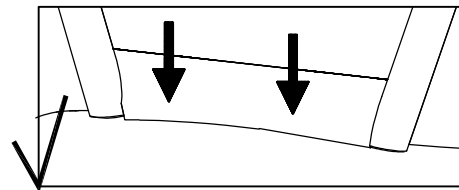

GR - ΟΔΗΓΙΑ ΣΥΝΑΡΜΟΛΟΓΗΣΗΣ
 NL - MONTAGE INSTRUCTIE
 PT - INSTRUÇÕES DE MONTAGEM
 PL - INSTRUKCJA MONTAŻU
 HU - SZERELÉSI UTASÍTÁS

30 min

- ① HW-ST-02-038 (6 x 80)
x 4
- ② HW-ST-07-141 (6.5x10.5x1.5)
x 8
- ③ HW-ST-07-060 (6.5x14x1)
x 17
- ④ HW-ST-02-040 (6 x 90)
x 4
- ⑤ HW-ST-04-294 (40x20x3.0)
x 4
- ⑥ HW-ST-03-119 (6 x 13)
x 4
- ⑦ HW-ST-02-105 (6 x 40)
x 9
- ⑧ HW-ST-18-017 (4 x 48)
x 1