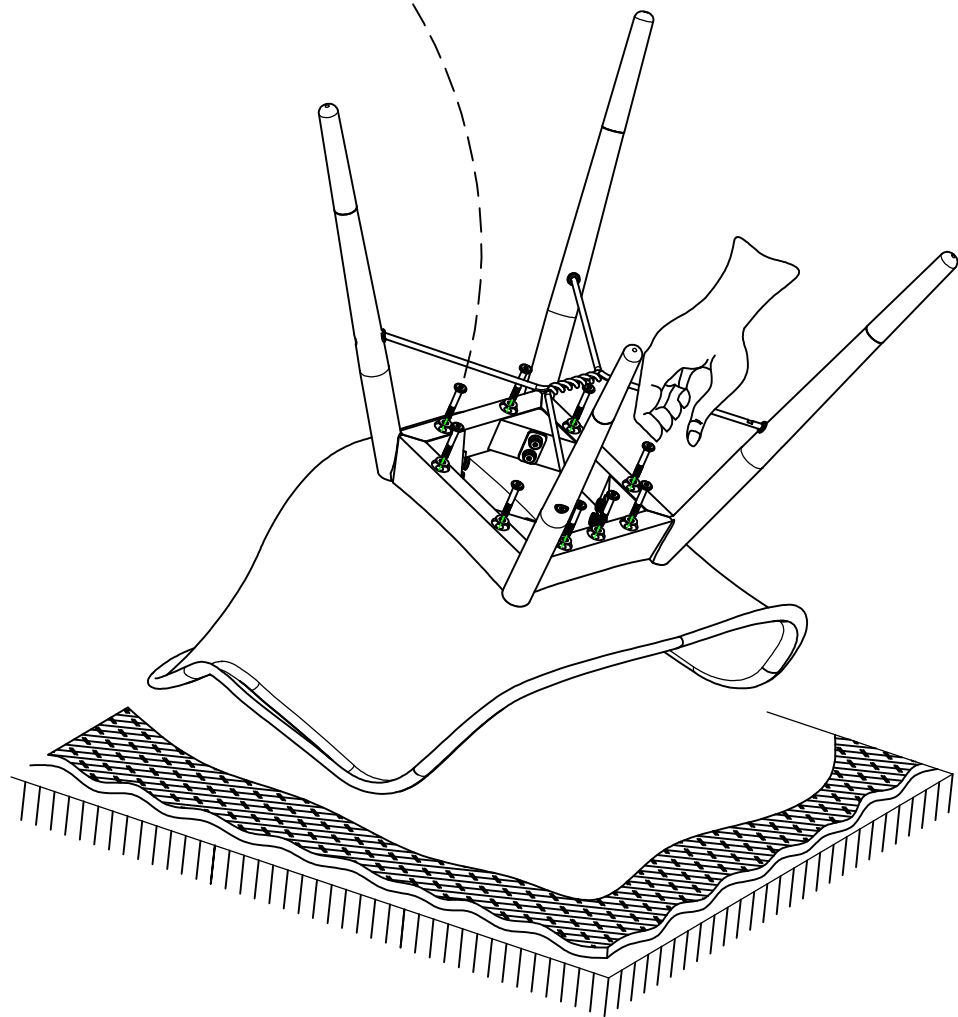

GR - ΟΔΗΓΙΑ ΣΥΝΑΡΜΟΛΟΓΗΣΗΣ
 NL - MONTAGE INSTRUCTIE
 PT - INSTRUÇÕES DE MONTAGEM
 PL - INSTRUKCJA MONTAŻU
 HU - SZERELÉSI UTASÍTÁS

30 min

- ① HW-ST-02-038 (6 x 80)
x 4
- ② HW-ST-07-141 (6.5x10.5x1.5)
x 8
- ③ HW-ST-07-060 (6.5x14x1)
x 17
- ④ HW-ST-02-040 (6 x 90)
x 4
- ⑤ HW-ST-04-294 (40x20x3.0)
x 4
- ⑥ HW-ST-03-119 (6 x 13)
x 4
- ⑦ HW-ST-02-105 (6 x 40)
x 9
- ⑧ HW-ST-18-017 (4 x 48)
x 1

7/8

8/8