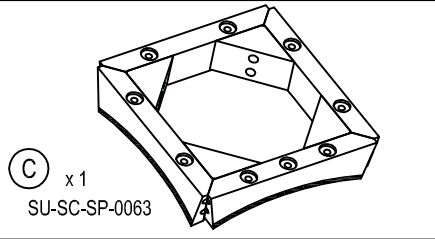

GR - ΟΔΗΓΙΑ ΣΥΝΑΡΜΟΛΟΓΗΣΗΣ
 NL - MONTAGE INSTRUCTIE
 PT - INSTRUÇÕES DE MONTAGEM
 PL - INSTRUKCJA MONTAŻU
 HU - SZERELÉSI UTASÍTÁS

30 min

- ① HW-ST-02-038 (6 x 80)
x 4
- ② HW-ST-07-141 (6.5x10.5x1.5)
x 8
- ③ HW-ST-07-060 (6.5x14x1)
x 17
- ④ HW-ST-02-040 (6 x 90)
x 4
- ⑤ HW-ST-04-294 (40x20x3.0)
x 4
- ⑥ HW-ST-03-119 (6 x 13)
x 4
- ⑦ HW-ST-02-105 (6 x 40)
x 9
- ⑧ HW-ST-18-017 (4 x 48)
x 1