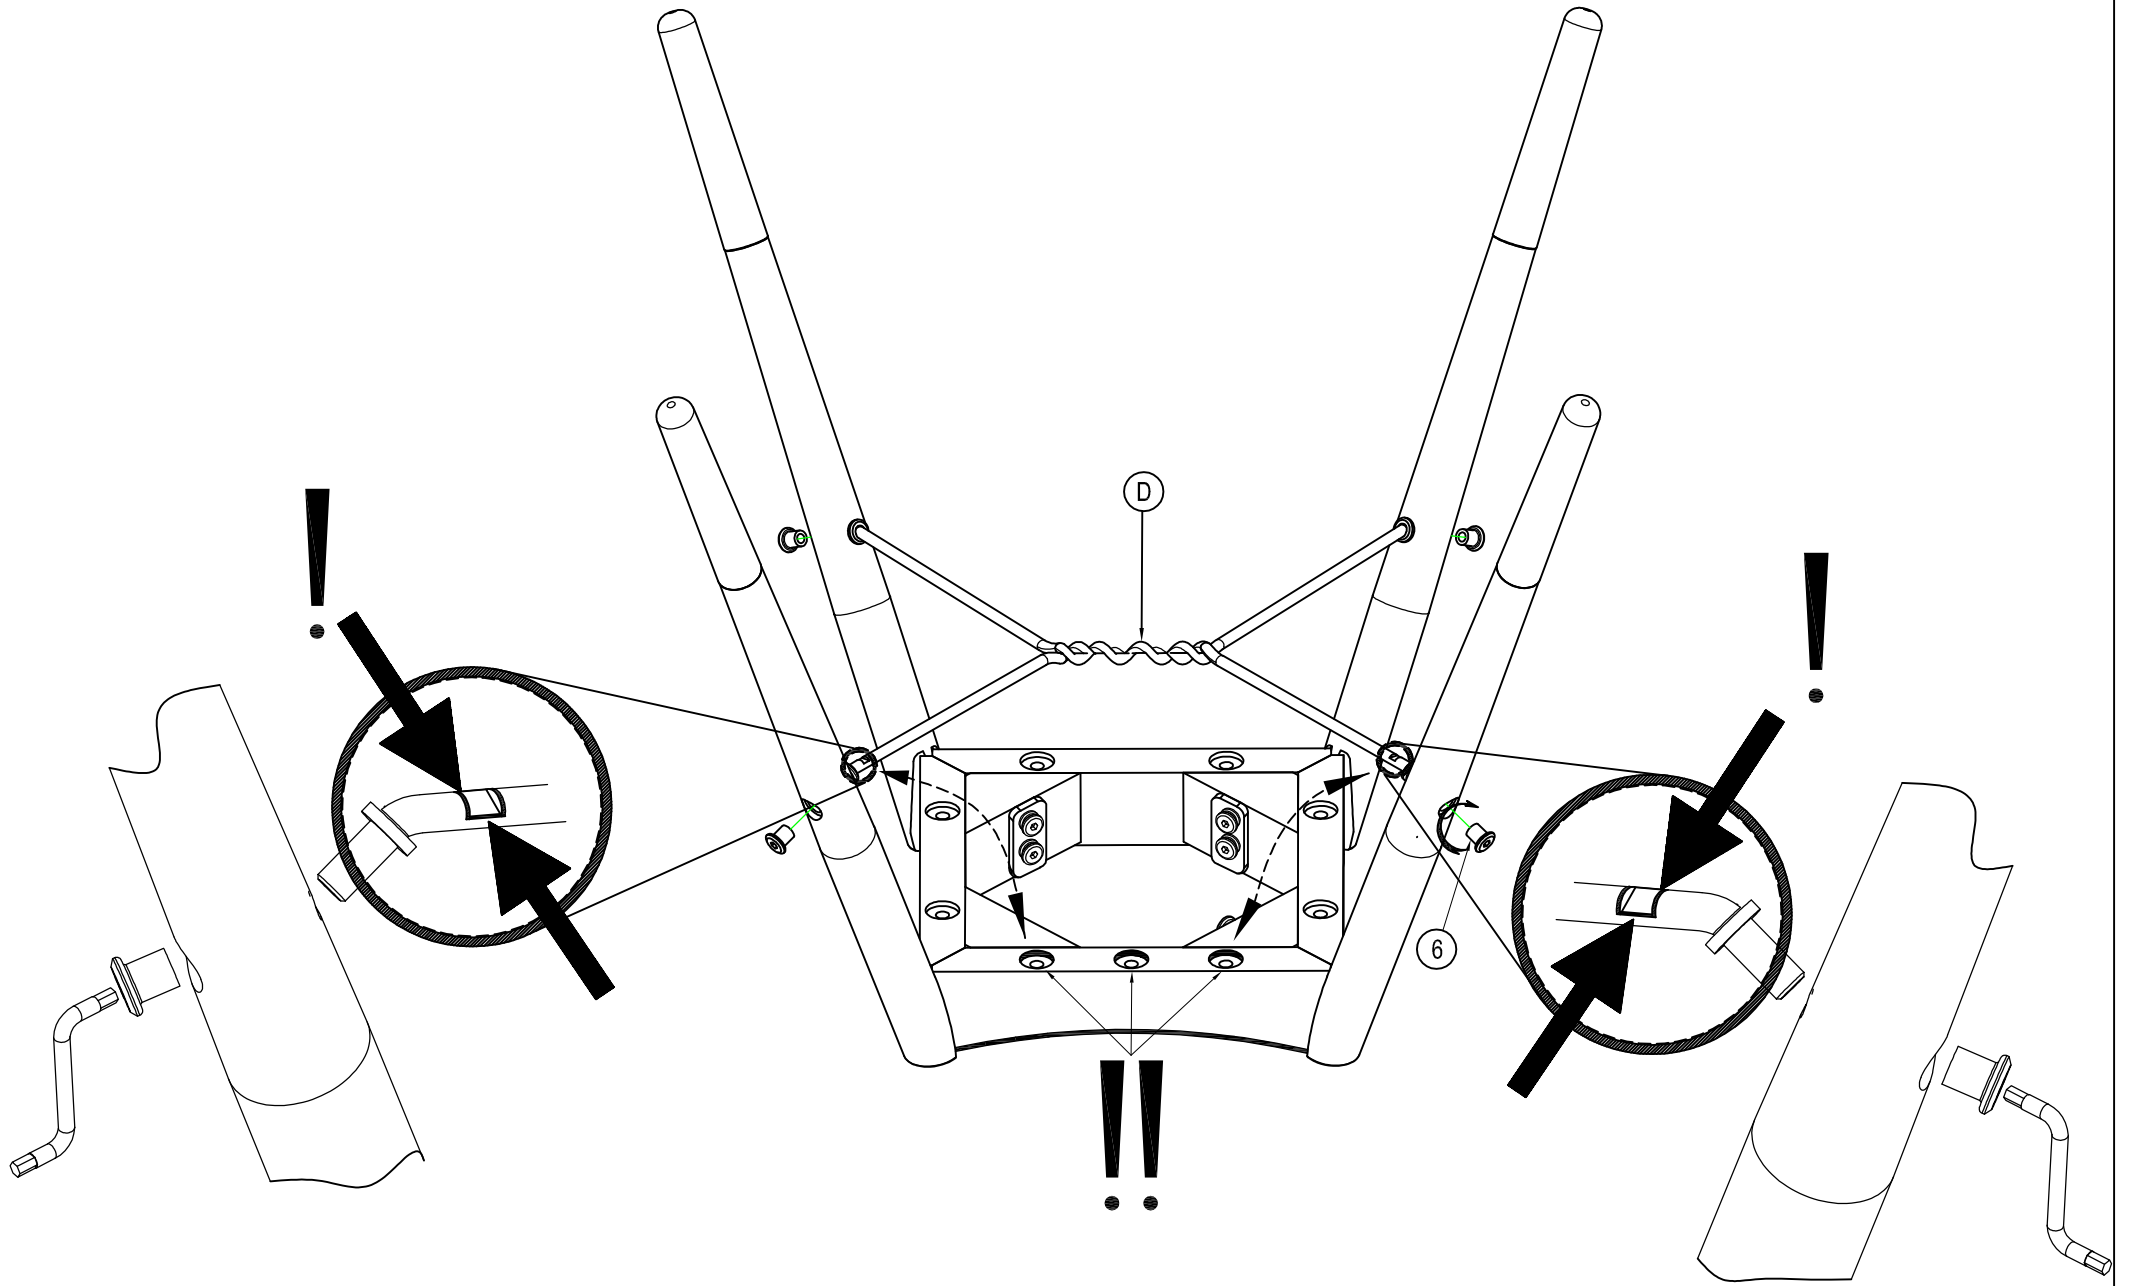

GR - ΟΔΗΓΙΑ ΣΥΝΑΡΜΟΛΟΓΗΣΗΣ
 NL - MONTAGE INSTRUCTIE
 PT - INSTRUÇÕES DE MONTAGEM
 PL - INSTRUKCJA MONTAŻU
 HU - SZERELÉSI UTASÍTÁS

30 min

- ① HW-ST-02-038 (6 x 80)
x 4
- ② HW-ST-07-141 (6.5x10.5x1.5)
x 8
- ③ HW-ST-07-060 (6.5x14x1)
x 17
- ④ HW-ST-02-040 (6 x 90)
x 4
- ⑤ HW-ST-04-294 (40x20x3.0)
x 4
- ⑥ HW-ST-03-119 (6 x 13)
x 4
- ⑦ HW-ST-02-105 (6 x 40)
x 9
- ⑧ HW-ST-18-017 (4 x 48)
x 1

7/8

8/8