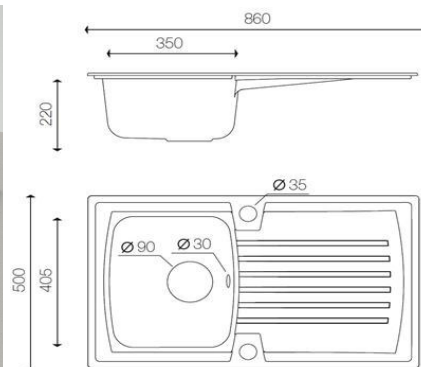

respekta Mineralite Einbauspüle 1 Becken

Boston 86 x 50

- Einbauspüle mit Abtropffläche
- Für Spülenunterschranke ab 45 cm
- Hahnlöcher nicht durchgestoßen
- 60 % Verbundmaterial bestehend aus Mineralstoffanteil und Glasfasern
- 40 % Kunstharz
- temperaturbeständig bis 180°C
- Hohe Stoßfestigkeit
- Hohe Resistenz bei aggressiven Chemikalien
- UV-beständig
- Leicht zu reinigende Oberfläche
- Besonders leicht
- europäische Produktion
- in folgenden Farben lieferbar: Weiß, Schwarz, Betongrau, Sandbeige
- Maße Spülbecken 35 x 40,5 cm, Beckentiefe: 22,0 cm
- reversibel einbaubar
- Ablauf mit Siebkorb 90 mm
- mit Ab- und Überlaufgarnitur
- inkl. Fixierklemmen
- Einzel kartonverpackt

Abmessungen:

- H x B x T in cm / kg: ca. 22 x 86 x 50 / 6,2
- mit Verpackung: ca. 27 x 91 x 55 / 7,58

EAN-Code Boston 86x50 weiß:	4260458245927
EAN-Code Boston 86x50 schwarz:	4260458245910
EAN-Code Boston 86x50 betongrau:	4260458245934
EAN-Code Boston 86x50 sandbeige:	4260458246030