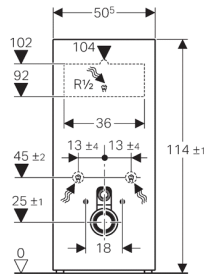

Geberit Monolith Sanitärmodul für Wand-WC, 114 cm, mit Anschlussstutzen, Wasseranschluss hinten mittig

NEU

Verwendungszwecke

- Für Renovierungen, Um- und Neubauten
- Für Wandanschlüsse mit Ablaufhöhe <gt/> 23 cm
- Zum Austauschen tiefhängender AP-Spülkästen
- Zum Austauschen halbhochhängender AP-Spülkästen
- Zum Austauschen von Wand-WCs mit aufgesetztem AP-Spülkasten
- Zum Austauschen von Wand-WCs mit Druckspüler
- Zum Austauschen von Wand-WCs mit UP-Spülkasten mit maximaler Serviceöffnungshöhe <lt/> 109 cm
- Zum Anschließen von Geberit AquaClean Sela
- Zum Anschließen von Geberit AquaClean Mera
- Zur Montage auf Fertigfußböden
- Zur Montage vor Trockenbau- und Massivwänden

Eigenschaften

- 2-Mengen-Spülung
- Ausgleich von Bautoleranzen möglich
- Frontverkleidung aus Glas (ESG)
- Befestigungshöhe WC-Keramik 35 ± 1 cm
- Spülkasten schwitzwassergedämmt
- Seitenverkleidung aus Aluminium gebürstet
- Selbsttragend
- Spülmenge einstellbar
- Wasseranschluss hinten mittig

Lieferumfang

- Wasseranschlusset mit 2 Eckventilen 1/2"
- Spülbogenverlängerung 160 mm
- Manschette aus EPDM, ø 44 / 55 mm
- Anschlussstutzen aus PE-HD, ø 90 mm
- Übergangsmuffe aus PE-HD, ø 90 / 110 mm
- 2 Gewindestangen M12
- Schallschutzset
- Befestigungsmaterial