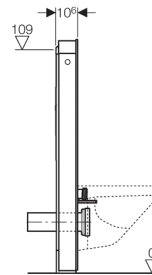

Geberit Monolith Sanitärmodul für Wand-WC, 114 cm, mit Anschlussstutzen, Wasseranschluss hinten mittig

NEU

Verwendungszwecke

- Für Renovierungen, Um- und Neubauten
- Für Wandanschlüsse mit Ablaufhöhe <gt/> 23 cm
- Zum Austauschen tiefhängender AP-Spülkästen
- Zum Austauschen halbhochhängender AP-Spülkästen
- Zum Austauschen von Wand-WCs mit aufgesetztem AP-Spülkasten
- Zum Austauschen von Wand-WCs mit Druckspüler
- Zum Austauschen von Wand-WCs mit UP-Spülkasten mit maximaler Serviceöffnungshöhe <lt/> 109 cm
- Zum Anschließen von Geberit AquaClean Sela
- Zum Anschließen von Geberit AquaClean Mera
- Zur Montage auf Fertigfußböden
- Zur Montage vor Trockenbau- und Massivwänden

Eigenschaften

- 2-Mengen-Spülung
- Ausgleich von Bautoleranzen möglich
- Frontverkleidung aus Glas (ESG)
- Befestigungshöhe WC-Keramik 35 ± 1 cm
- Spülkasten schwitzwassergedämmt
- Seitenverkleidung aus Aluminium gebürstet
- Selbsttragend
- Spülmenge einstellbar
- Wasseranschluss hinten mittig

Lieferumfang

- Wasseranschlusset mit 2 Eckventilen 1/2"
- Spülbogenverlängerung 160 mm
- Manschette aus EPDM, ø 44 / 55 mm
- Anschlussstutzen aus PE-HD, ø 90 mm
- Übergangsmuffe aus PE-HD, ø 90 / 110 mm
- 2 Gewindestangen M12
- Schallschutzset
- Befestigungsmaterial