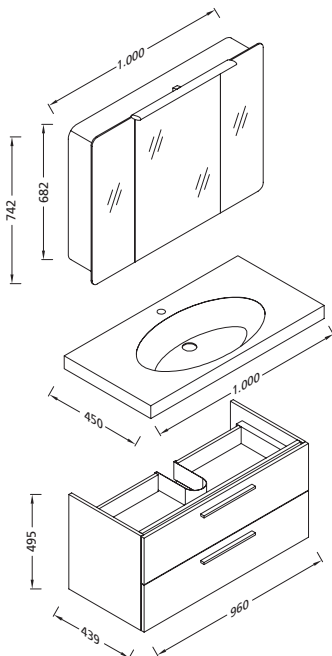

Keramik-Waschtisch 80 cm

BxHxT: 80,5 x 6,5 x 45,0 cm
Organisch geformtes Becken,
inklusive Überlauf

Weiß alpin Glanz	23198814	168,- €
------------------	----------	---------

Waschtisch-Unterschrank 80 cm

BxHxT: 76,0 x 49,5 x 44,0 cm
2 Auszüge mit integriertem Soft-
closing, 2 organisch geformte Griffe
in chrom Glanz

PRISMA eiche*	PSVV DWKLA07	244,- €
PRISMA anthrazit	PSFF DWKLA07	244,- €
PRISMA titan*	PSTI DWKLA07	244,- €
PRISMA weiß	23198805	244,- €

289,- €
MIDI-SCHRANK

Midi-Schrank

BxHxT: 40,0 x 148,8 x 34,8 cm
inkl. Abdeckplatte, 2 Türen,
3 Glaseinlegeböden

PRISMA eiche*	PSVV DMTT4F/LR	289,- €
PRISMA anthrazit	PSFF DMTT4F/LR	289,- €
PRISMA titan*	PSTI DMTT4F/LR	289,- €
PRISMA weiß	PSGG DMTT4F/LR	289,- €