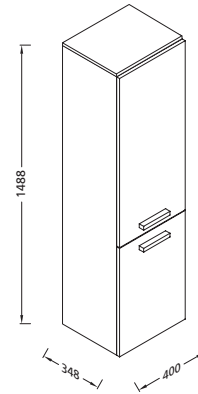

BxHxT: 80,0 x 74,2 x 17,6 cm
2 Spiegeltüren, 2 Glaseinlegeböden,
LED-Beleuchtung 7,0W EEK A-A+,
1 Schalter-/Steckdosenelement

PRISMA eiche*	PS61 SLLC8	386,- €
PRISMA anthrazit	PS30 SLLC8	386,- €
PRISMA titan*	PS63 SLLC8	386,- €
PRISMA weiß	23198799	386,- €

Keramik-Waschtisch 80 cm

BxHxT: 80,5 x 6,5 x 45,0 cm
Organisch geformtes Becken,
inklusive Überlauf

Weiß alpin Glanz	23198814	168,- €
------------------	----------	---------

Waschtisch-Unterschrank 80 cm

BxHxT: 76,0 x 49,5 x 44,0 cm
2 Auszüge mit integriertem Soft-
closing, 2 organisch geformte Griffe
in chrom Glanz

PRISMA eiche*	PSVV DWKLA07	244,- €
PRISMA anthrazit	PSFF DWKLA07	244,- €
PRISMA titan*	PSTI DWKLA07	244,- €
PRISMA weiß	23198805	244,- €

289,- €
MIDI-SCHRANK

Midi-Schrank

BxHxT: 40,0 x 148,8 x 34,8 cm
inkl. Abdeckplatte, 2 Türen,
3 Glaseinlegeböden

PRISMA eiche*	PSVV DMTT4F/LR	289,- €
PRISMA anthrazit	PSFF DMTT4F/LR	289,- €
PRISMA titan*	PSTI DMTT4F/LR	289,- €
PRISMA weiß	PSGG DMTT4F/LR	289,- €