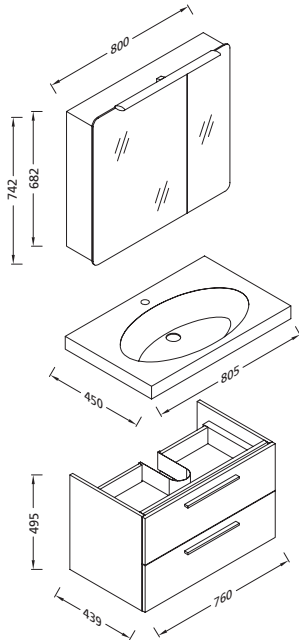

PRISMA eiche

PRISMA anthrazit

PRISMA titan

PRISMA weiß

798,- €
KOMPLETT-SET

80 cm

Spiegelschrank 80 cm

BxHxT: 80,0 x 74,2 x 17,6 cm
2 Spiegeltüren, 2 Glaseinlegeböden,
LED-Beleuchtung 7,0W EEK A-A+,
1 Schalter-/Steckdosenelement

PRISMA eiche*	PS61 SLLC8	386,- €
PRISMA anthrazit	PS30 SLLC8	386,- €
PRISMA titan*	PS63 SLLC8	386,- €
PRISMA weiß	23198799	386,- €

Keramik-Waschtisch 80 cm

BxHxT: 80,5 x 6,5 x 45,0 cm
Organisch geformtes Becken,
inklusive Überlauf

Weiß alpin Glanz	23198814	168,- €

Waschtisch-Unterschrank 80 cm

BxHxT: 76,0 x 49,5 x 44,0 cm
2 Auszüge mit integriertem Soft-
closing, 2 organisch geformte Griffe
in chrom Glanz

PRISMA eiche*	PSVV DWKLA07	244,- €
PRISMA anthrazit	PSFF DWKLA07	244,- €
PRISMA titan*	PSTI DWKLA07	244,- €
PRISMA weiß	23198805	244,- €