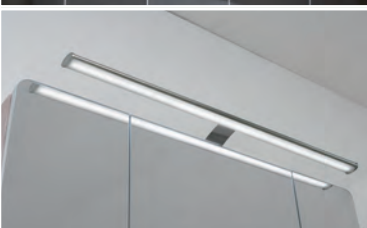

798,- €
KOMPLETT-SET
PRISMA anthrazit