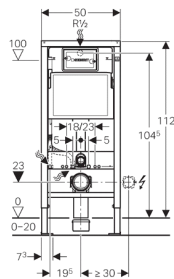

**Geberit DuofixBasic Element für Wand-WC, 112 cm, mit Delta UP-Spülkasten 12 cm**

**Verwendungszwecke**

- Für Trockenbau
- Zum Einbau in teil- oder raumhohe Vorwandinstallationen
- Zum Einbau in raumhohe Installationswände
- Für Wand-WCs mit Anschlussmaßen nach DIN EN 33:2011-11
- Für Wand-WCs mit Ausladung bis 62 cm
- Für 1-Mengen-, 2-Mengen- oder Spül-Stopp-Spülung
- Für Fußbodenaufbauten 0–20 cm

**Eigenschaften**

- Selbsttragender Rahmen pulverbeschichtet
- Rahmen oben offen
- Rahmen mit Bohrlöchern  $\varnothing$  9 mm für Befestigung im Holzständerbau
- Rahmen mit Aufnahmelöchern für Geberit Duofix Wandanker für Elemente mit Rahmen oben offen
- Rahmen vorbereitet für Abstützungen bei WC-Keramiken mit kleiner Auflagefläche
- Fußstützen verzinkt, verstellbar 0–20 cm
- Fußplatten aus Kunststoff, Tiefe passend zum Einbau in U-Profile UW 50
- Anschlussbogen werkzeuglos montierbar
- UP-Spülkästen mit Betätigung von vorne, schwitzwassergedämmt
- Bei Werkseinstellung sofortiges Nachspülen möglich
- Wasseranschluss hinten oder oben mittig
- Ausgerüstet mit Leerrohr für Wasserzuleitung zum Anschluss von Geberit AquaClean Dusch-WCs

**Lieferumfang**

- Eckventil R 1/2, MeplaFix-fähig, mit Adapterring
- Bauschutz für Serviceöffnung, aus Polystyrolschaum
- 2 Distanzbolzen
- 2 Wandanker
- Anschlussset für WC,  $\varnothing$  90 mm
- Anschlussbogen 90° aus PE-HD,  $\varnothing$  90 mm
- Übergangsmuffe aus PE-HD,  $\varnothing$  90 / 110 mm
- 2 Schutzstopfen
- Traverse für Beplankungsauflage
- 2 Gewindestangen M12
- Befestigungsmaterial