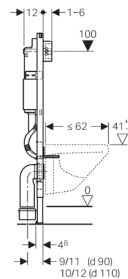

**Geberit DuofixBasic Element für Wand-WC, 112 cm, mit Delta UP-Spülkasten 12 cm**

**Verwendungszwecke**

- Für Trockenbau
- Zum Einbau in teil- oder raumhohe Vorwandinstallationen
- Zum Einbau in raumhohe Installationswände
- Für Wand-WCs mit Anschlussmaßen nach DIN EN 33:2011-11
- Für Wand-WCs mit Ausladung bis 62 cm
- Für 1-Mengen-, 2-Mengen- oder Spül-Stopp-Spülung
- Für Fußbodenaufbauten 0–20 cm

**Eigenschaften**

- Selbsttragender Rahmen pulverbeschichtet
- Rahmen oben offen
- Rahmen mit Bohrlöchern  $\varnothing$  9 mm für Befestigung im Holzständerbau
- Rahmen mit Aufnahmelöchern für Geberit Duofix Wandanker für Elemente mit Rahmen oben offen
- Rahmen vorbereitet für Abstützungen bei WC-Keramiken mit kleiner Auflagefläche
- Fußstützen verzinkt, verstellbar 0–20 cm
- Fußplatten aus Kunststoff, Tiefe passend zum Einbau in U-Profile UW 50
- Anschlussbogen werkzeuglos montierbar
- UP-Spülkästen mit Betätigung von vorne, schwitzwassergedämmt
- Bei Werkseinstellung sofortiges Nachspülen möglich
- Wasseranschluss hinten oder oben mittig
- Ausgerüstet mit Leerrohr für Wasserzuleitung zum Anschluss von Geberit AquaClean Dusch-WCs

**Lieferumfang**

- Eckventil R 1/2, MeplaFix-fähig, mit Adapterring
- Bauschutz für Serviceöffnung, aus Polystyrolschaum
- 2 Distanzbolzen
- 2 Wandanker
- Anschlussset für WC,  $\varnothing$  90 mm
- Anschlussbogen 90° aus PE-HD,  $\varnothing$  90 mm
- Übergangsmuffe aus PE-HD,  $\varnothing$  90 / 110 mm
- 2 Schutzstopfen
- Traverse für Beplankungsauflage
- 2 Gewindestangen M12
- Befestigungsmaterial