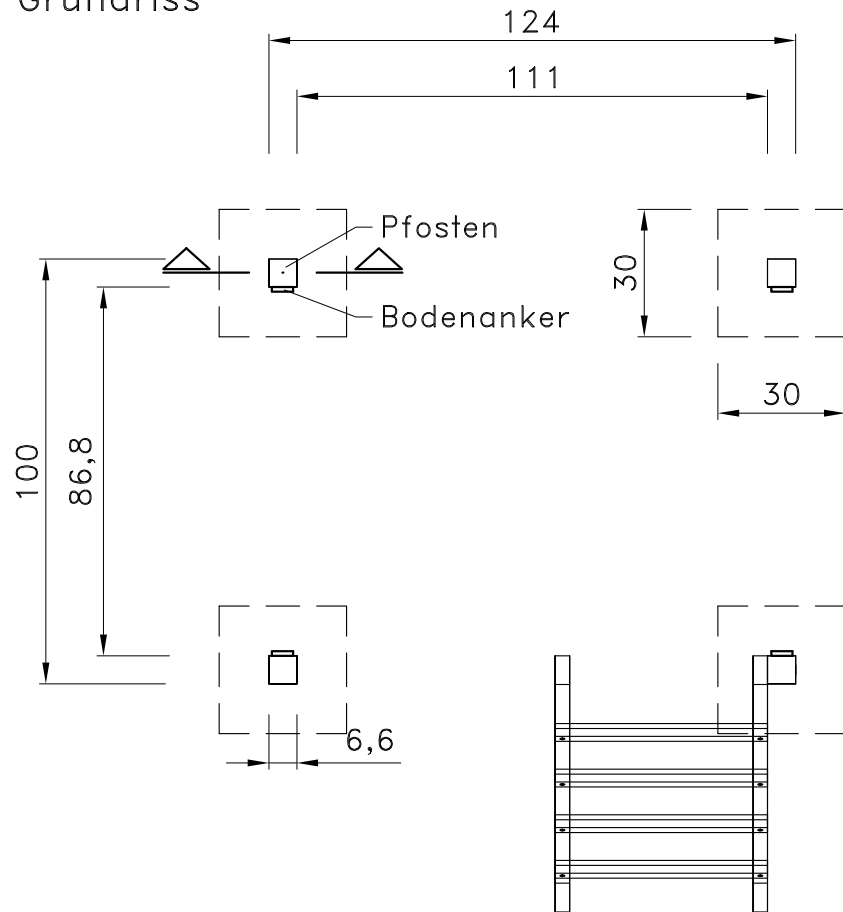

# Grundriss

# Schnitt

Alle Maßangaben in cm!

Technische Änderungen vorbehalten! © Copyright weka-Holzbau GmbH Neubrandenburg

Stand: 23.09.2013

	Datum	Unterschrift	Zeichnungsnummer	
Gezeichnet	23.09.2013	Ely	FP816-1002	
Geändert				
Datei	Fundamentplan			Blatt-Nr.: 1