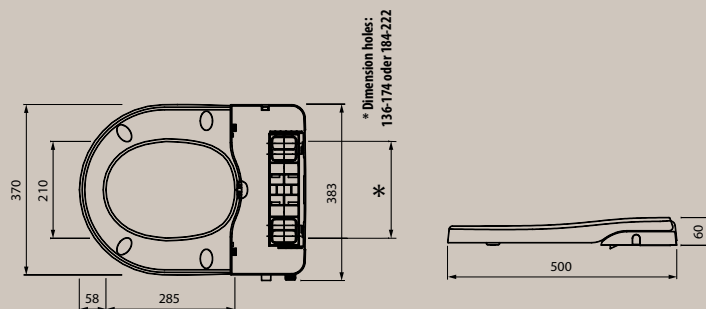

Sanftes schließen

Einfache Installation