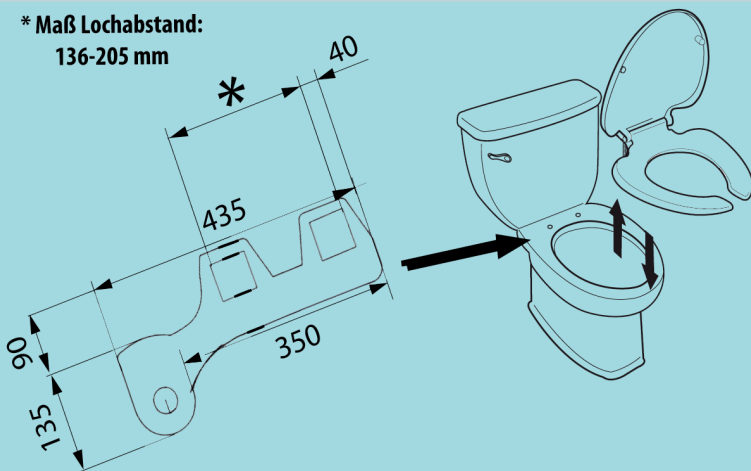

POPODUSCHE NB-05

Sie möchten sich nach dem Toilettengang sauber und erfrischt fühlen? Ihnen wären einfachste Mittel dazu recht?

Diesem Wunsch können wir entsprechen. Denn mit unserer Popodusche NB-05 können Sie ohne Strom und einfacher Montage die Reinigung mit Wasser genießen.

- Reinigung Duscharm
- Duschstrahl/Duschküsen verstellbar
- Einstellbare Wasserstrahlstärke
- Einfache Installation
- Passend für jeden Toilettentyp

* Maß Lochabstand:
136-205 mm

POPODUSCHE NB-14

Wir präsentieren das revolutionäre Dusch-WC ohne Strom.