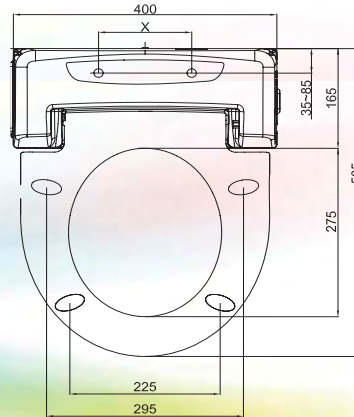

Einfache Installation

Über das Halteplattensystem lässt sich das Dusch-WC einfach auf der Toilette montieren

Sanftes Schließen

Spezielle Dämpfer ermöglichen das sanfte Absenken des Deckels und der Brille

Sitzsensor

Das Dusch-WC startet erst mit den Funktionen, wenn sich ein Benutzer auf der Sitzbrille befindet

Sparfunktion

Sparen sie hiermit eff. Strom über diese Funktion

Selbstdiagnose

Automatische Überprüfung aller Funktionen geräteintern