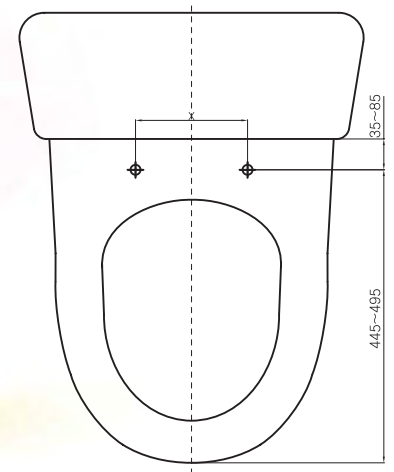

Sitzsensor

Das Dusch-WC startet erst mit den Funktionen, wenn sich ein Benutzer auf der Sitzbrille befindet

Sparfunktion

Sparen sie hiermit eff. Strom über diese Funktion

Selbstdiagnose

Automatische Überprüfung aller Funktionen geräteintern