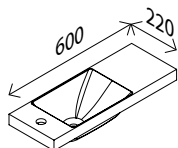

### Gussmarmor-Waschtisch

BxHxT: 60 x 5 x 22 cm  
weiß, Permanentablauf, Hahnlochbohrung,  
links und rechts verwendbar

24875660 **146,00 €**