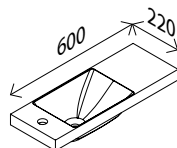

Gussmarmor-Waschtisch

BxHxT: 60 x 5 x 22 cm
weiß, Permanentablauf, Hahnlochbohrung,
links und rechts verwendbar

24875660 **146,00 €**