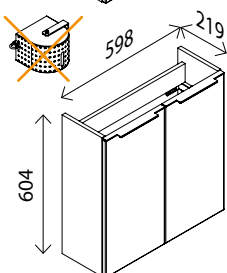

### Gussmarmor-Waschtisch

BxHxT: 60 x 5 x 22 cm  
weiß, Permanentablauf, Hahnlochbohrung,  
links und rechts verwendbar

24875660 **146,00 €**

### Waschtisch-Unterschrank

BxHxT: 59,8 x 60,4 x 21,9 cm  
2 Türen, Softclose, 2 Griffleisten, chromglänzend  
**Ausführung mit Schwenkorb und Duftgel**

Dark Oak-Dekor <sup>1)</sup>	25383306	<b>284,00 €</b>
Weiß Hochglanz	25379457	<b>284,00 €</b>
Berg Eiche-Dekor <sup>1)</sup>	25961748	<b>284,00 €</b>
Grafit Hochglanz	24900924	<b>284,00 €</b>
Eiche Maron-Dekor <sup>1)</sup>	25362004	<b>284,00 €</b>

### Waschtisch-Unterschrank

BxHxT: 59,8 x 60,4 x 21,9 cm  
2 Türen, Softclose, 2 Griffleisten, chromglänzend  
**Ausführung ohne Schwenkorb und Duftgel**

Dark Oak-Dekor <sup>1)</sup>	25373097	<b>204,00 €</b>
Weiß Hochglanz	25379448	<b>204,00 €</b>
Berg Eiche-Dekor <sup>1)</sup>	25961757	<b>204,00 €</b>
Grafit Hochglanz	25362013	<b>204,00 €</b>
Eiche Maron-Dekor <sup>1)</sup>	25383315	<b>204,00 €</b>