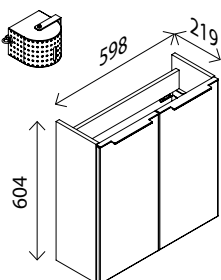

### Gussmarmor-Waschtisch

BxHxT: 60 x 5 x 22 cm  
weiß, Permanentablauf, Hahnlochbohrung,  
links und rechts verwendbar

24875660 **146,00 €**

### Waschtisch-Unterschrank

BxHxT: 59,8 x 60,4 x 21,9 cm  
2 Türen, Softclose, 2 Griffleisten, chromglänzend  
**Ausführung mit Schwenkorb und Duftgel**

Dark Oak-Dekor <sup>1)</sup>	25383306	<b>284,00 €</b>
Weiß Hochglanz	25379457	<b>284,00 €</b>
Berg Eiche-Dekor <sup>1)</sup>	25961748	<b>284,00 €</b>
Grafit Hochglanz	24900924	<b>284,00 €</b>
Eiche Maron-Dekor <sup>1)</sup>	25362004	<b>284,00 €</b>