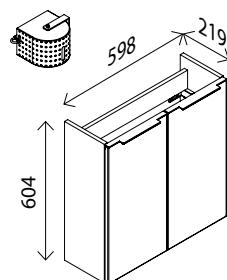

Waschtisch-Unterschrank

BxHxT: 59,8 x 60,4 x 21,9 cm
2 Türen, Softclose, 2 Griffleisten, chromglänzend
Ausführung mit Schwenkorb und Duftgel

Dark Oak-Dekor¹⁾	25383306	284,00 €
Weiß Hochglanz	25379457	284,00 €
Berg Eiche-Dekor¹⁾	25961748	284,00 €
Grafit Hochglanz	24900924	284,00 €
Eiche Maron-Dekor¹⁾	25362004	284,00 €