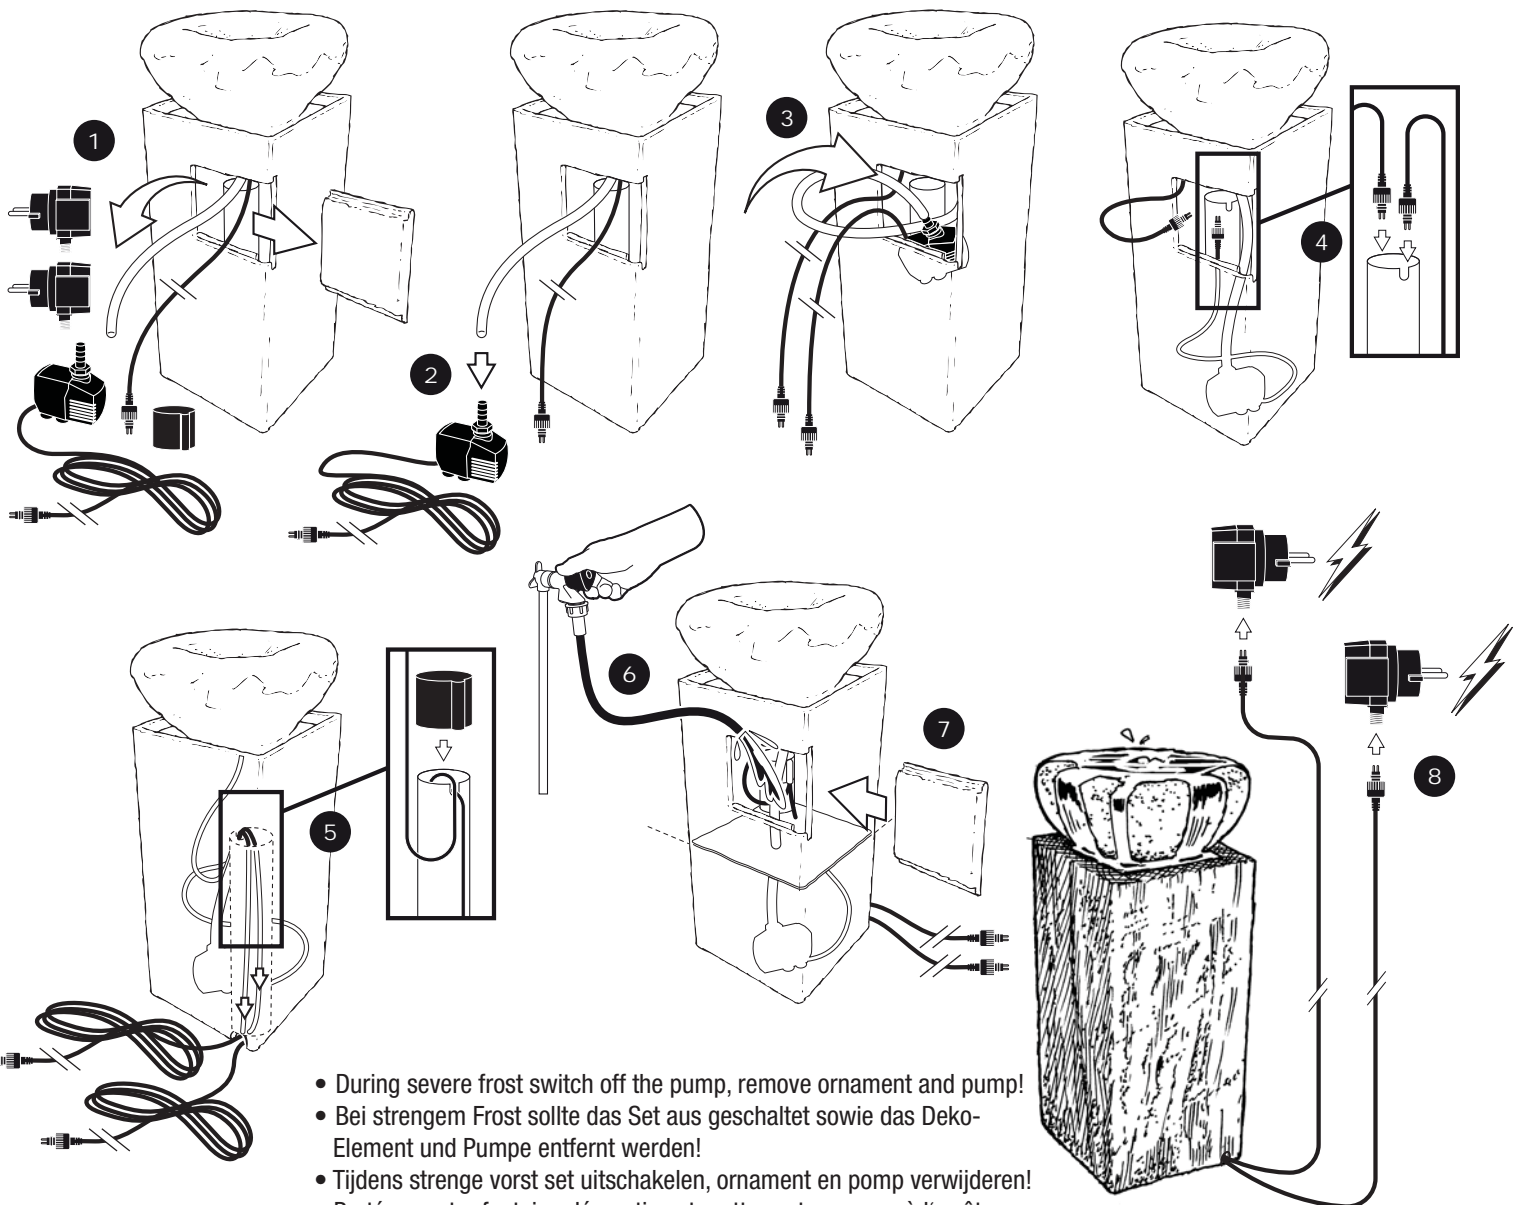

# ~ Nashville ~

Contents / Inhalt / Contenu / Inhoud:

1 x 1409956 EU

1 x 1358649

1 x 1418918

1 x 1387110

1 x 1409851 EU

1 x 1409848 EU

- During severe frost switch off the pump, remove ornament and pump!
- Bei strengem Frost sollte das Set aus geschaltet sowie das Deko-Element und Pumpe entfernt werden!
- Tijdens strenge vorst set uitschakelen, ornament en pomp verwijderen!
- Protégez votre fontaine décorative et mettez votre pompe à l'arrêt pendant la période d'hiver.