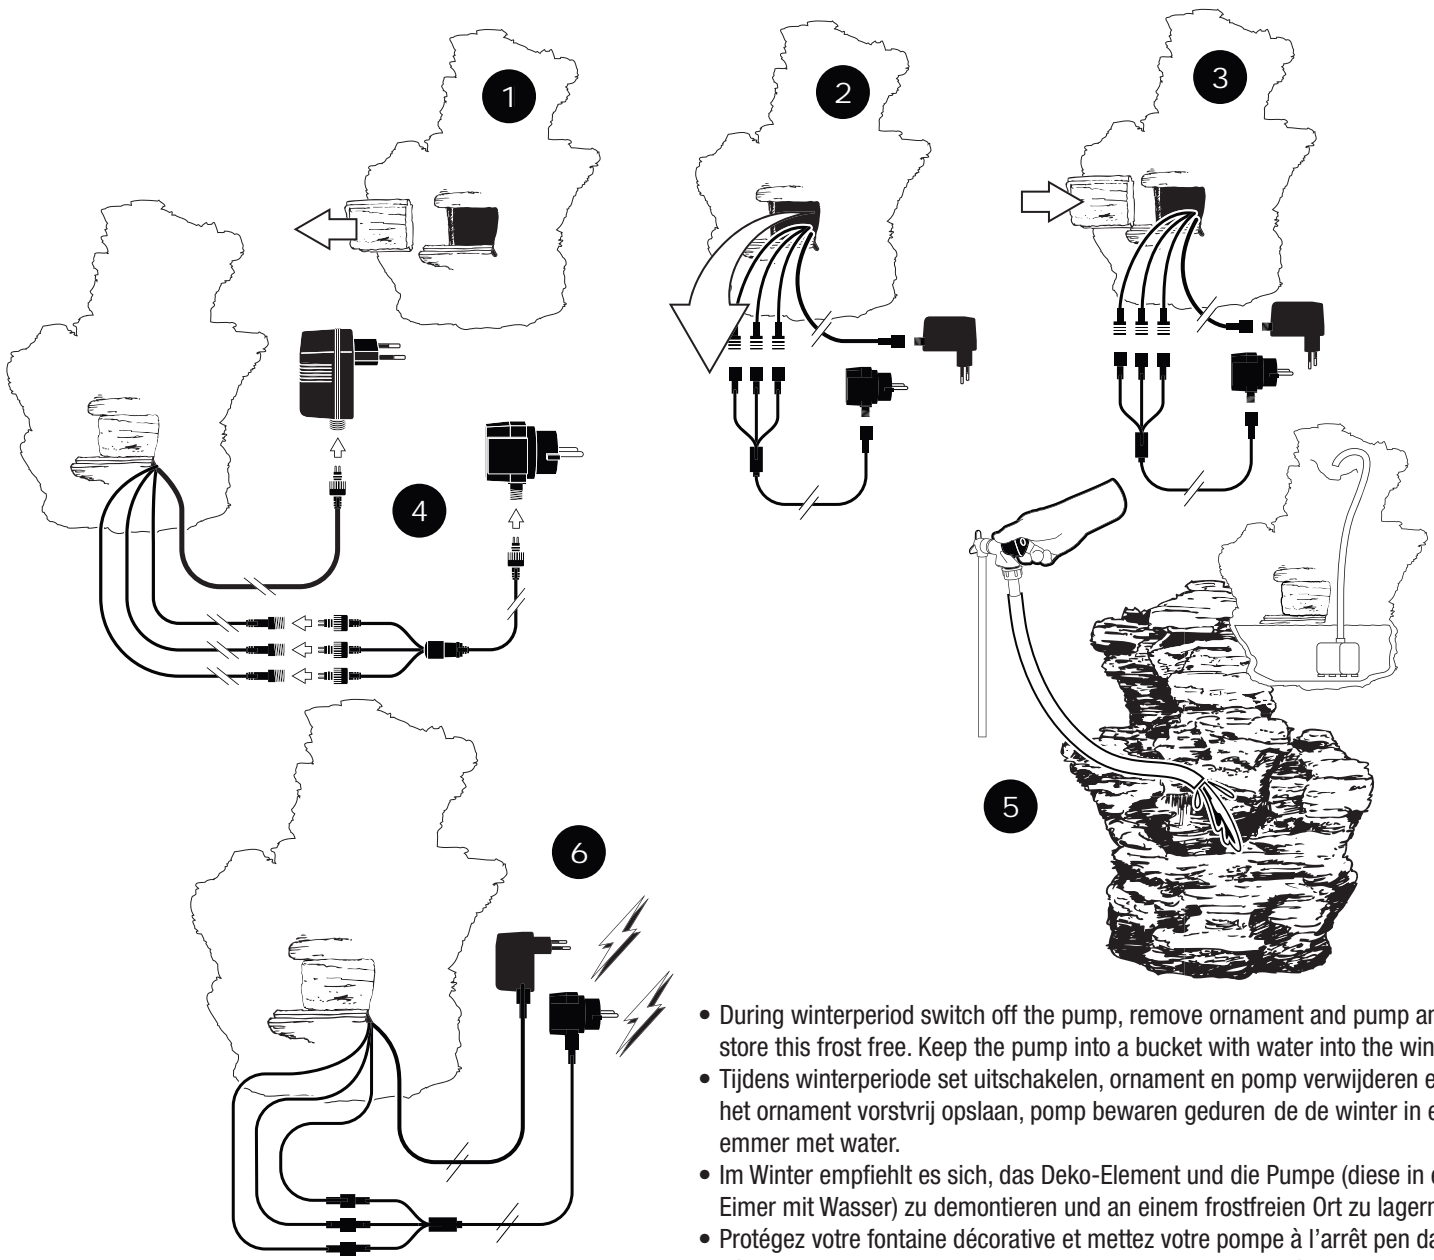

~ Chios ~

Contents / Inhalt / Contenu / Inhoud:

- During winterperiod switch off the pump, remove ornament and pump and store this frost free. Keep the pump into a bucket with water into the winter.
- Tijdens winterperiode set uitschakelen, ornament en pomp verwijderen en het ornament vorstvrij opslaan, pomp bewaren geduren de de winter in een emmer met water.
- Im Winter empfiehlt es sich, das Deko-Element und die Pumpe (diese in einem Eimer mit Wasser) zu demontieren und an einem frostfreien Ort zu lagern.
- Protégez votre fontaine décorative et mettez votre pompe à l'arrêt pen dant la période d'hiver. Garder l'ornement sans givre. Pendant la période d'hiver garder la pompe dans un seau avec de l'eau.