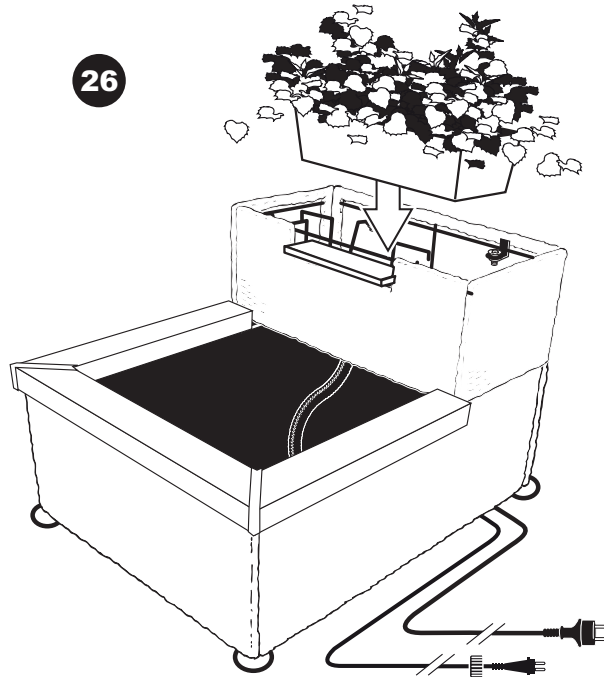

~ Aveiro ~

~ Aveiro ~

~ Aveiro ~

NOT INCLUDED

26

27

28

29

- During severe frost switch off the pump, remove ornament and pump!
- Bei strengem Frost sollte das Set ausgeschaltet sowie das Deko-Element und Pumpe entfernt werden!
- Tijdens strenge vorst set uitschakelen, ornament en pomp verwijderen!
- Protégez votre fontaine décorative et mettez votre pompe à l'arrêt pendant la période d'hiver.