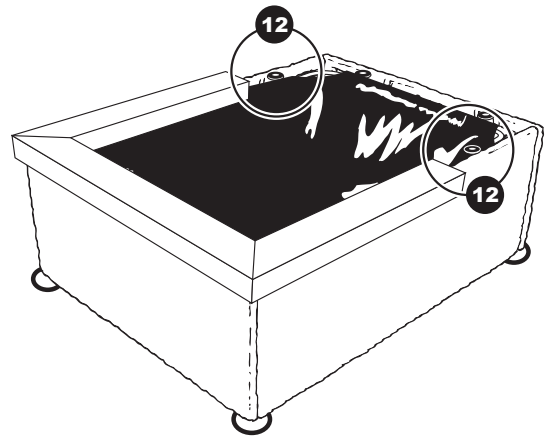

~ Aveiro ~

ubbink

www.ubbinkgarden.com