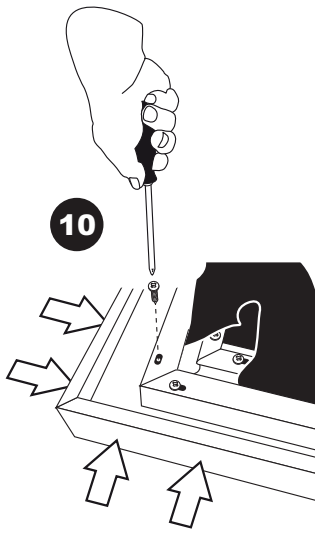

~ Aveiro ~

ubbink

www.ubbinkgarden.com