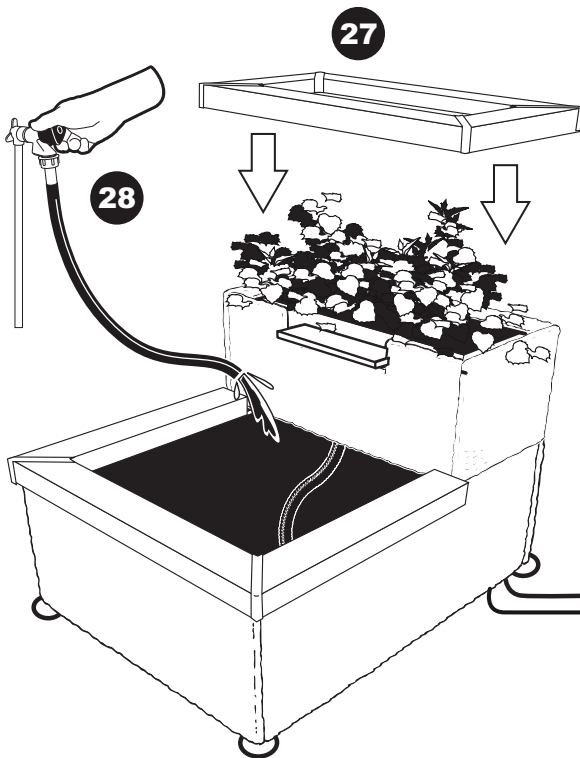

~ Aveiro ~

~ Aveiro ~

~ Aveiro ~

NOT INCLUDED

26

27

28

29

- During severe frost switch off the pump, remove ornament and pump!
- Bei strengem Frost sollte das Set ausgeschaltet sowie das Deko-Element und Pumpe entfernt werden!
- Tijdens strenge vorst set uitschakelen, ornament en pomp verwijderen!
- Protégez votre fontaine décorative et mettez votre pompe à l'arrêt pendant la période d'hiver.