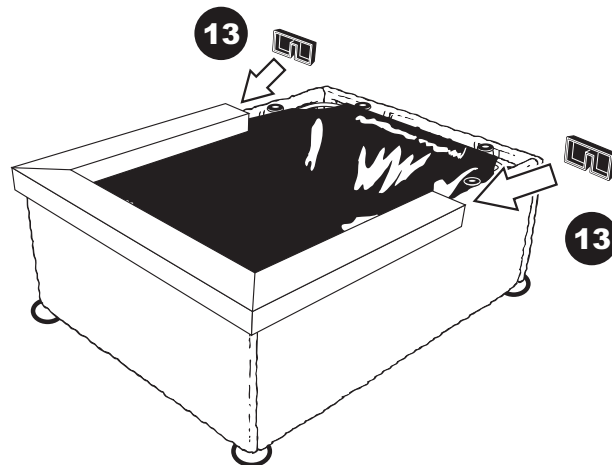

~ Aveiro ~

ubbink

www.ubbinkgarden.com