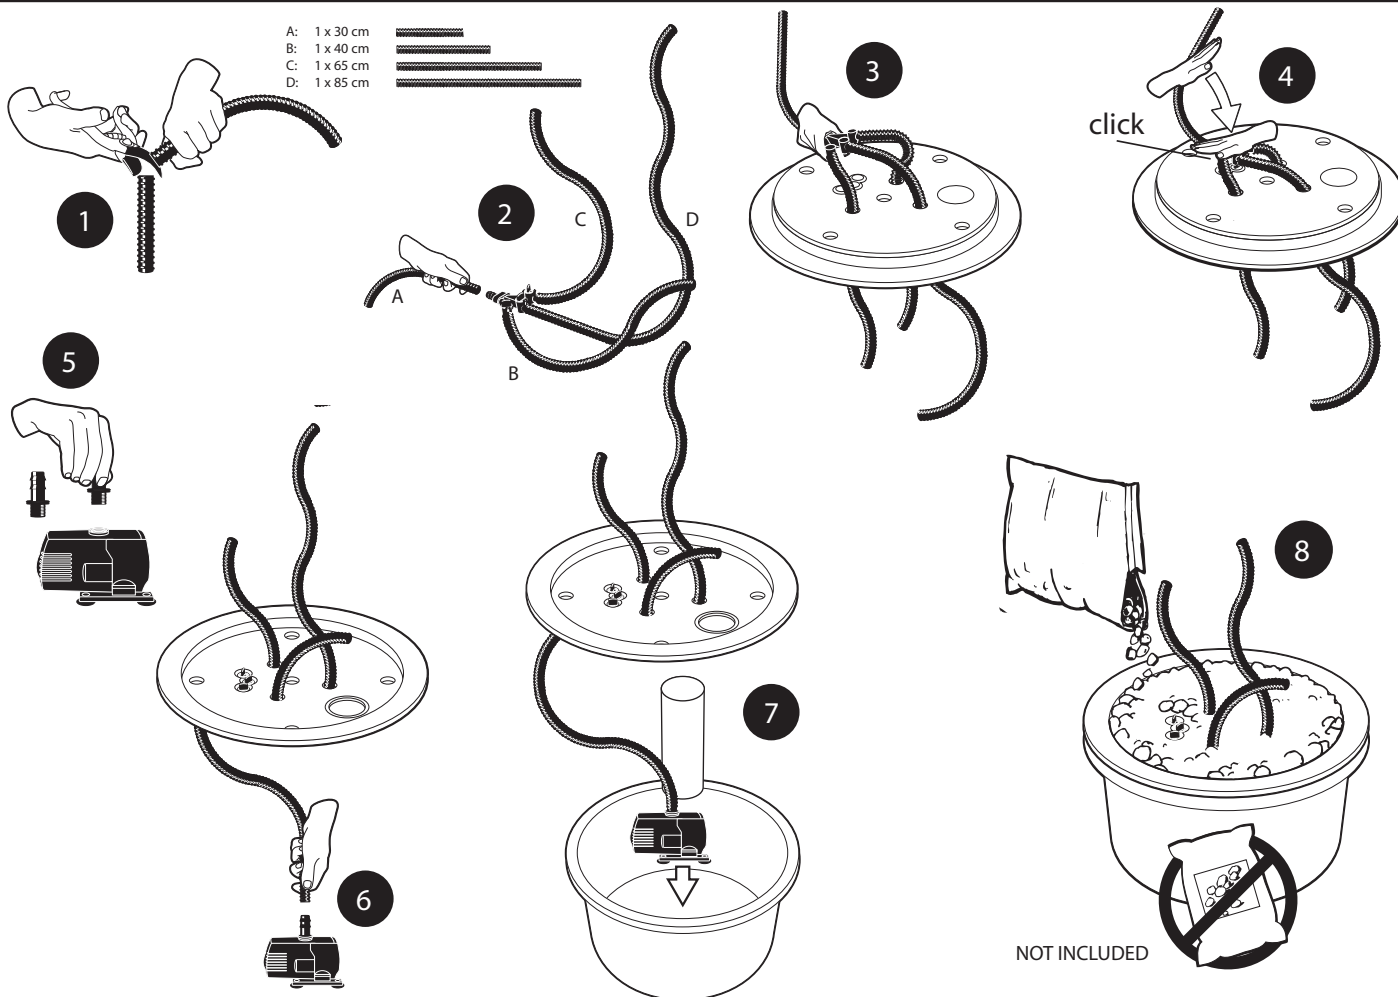

1x 1418567

3x 1418012

1x 1415119

1x 1415115

1x 1400347

AcquaArte

~ Taranto ~

- During severe frost switch off the pump, remove ornament and pump!
- Bei strengem Frost sollte das Set ausgeschaltet sowie das Deko-Element und Pumpe entfernt werden!
- Tijdens strenge vorst set uitschakelen, ornament en pomp verwijderen!
- Protégez votre fontaine décorative et mettez votre pompe à l'arrêt pendant la période d'hiver.