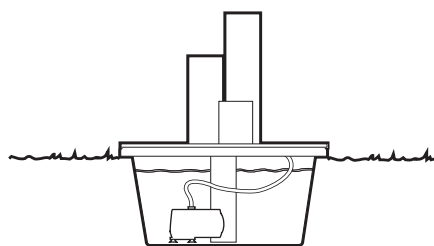

1x 1418567

3x 1418012

1x 1415119

1x 1415115

1x 1400347

AcquaArte

~ Taranto ~

- During severe frost switch off the pump, remove ornament and pump!
- Bei strengem Frost sollte das Set ausgeschaltet sowie das Deko-Element und Pumpe entfernt werden!
- Tijdens strenge vorst set uitschakelen, ornament en pomp verwijderen!
- Protégez votre fontaine décorative et mettez votre pompe à l'arrêt pendant la période d'hiver.