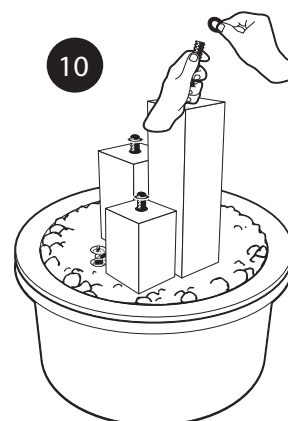

1x 1418567

3x 1418012

1x 1415119

1x 1415115

1x 1400347

AcquaArte

~ Taranto ~

- During severe frost switch off the pump, remove ornament and pump!
- Bei strengem Frost sollte das Set ausgeschaltet sowie das Deko-Element und Pumpe entfernt werden!
- Tijdens strenge vorst set uitschakelen, ornament en pomp verwijderen!
- Protégez votre fontaine décorative et mettez votre pompe à l'arrêt pendant la période d'hiver.