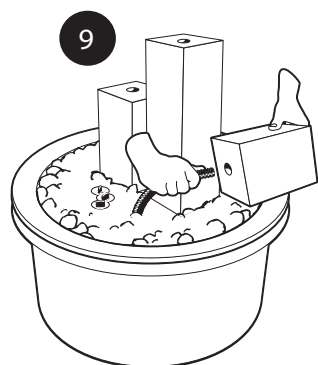

1x 1418567

3x 1418012

1x 1415119

1x 1415115

1x 1400347

AcquaArte

~ Taranto ~

- During severe frost switch off the pump, remove ornament and pump!
- Bei strengem Frost sollte das Set ausgeschaltet sowie das Deko-Element und Pumpe entfernt werden!
- Tijdens strenge vorst set uitschakelen, ornament en pomp verwijderen!
- Protégez votre fontaine décorative et mettez votre pompe à l'arrêt pendant la période d'hiver.