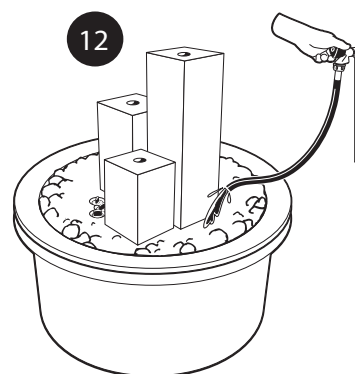

1x 1418567

3x 1418012

1x 1415119

1x 1415115

1x 1400347

AcquaArte

~ Taranto ~

- During severe frost switch off the pump, remove ornament and pump!
- Bei strengem Frost sollte das Set ausgeschaltet sowie das Deko-Element und Pumpe entfernt werden!
- Tijdens strenge vorst set uitschakelen, ornament en pomp verwijderen!
- Protégez votre fontaine décorative et mettez votre pompe à l'arrêt pendant la période d'hiver.