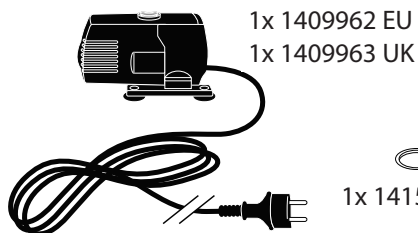

~ Taranto ~

Contents / Inhalt / Contenu / Inhoud:

1x 1409962 EU
1x 1409963 UK

1x 1418767

1x 1415324

1x 1415122

2,5m x 1353003

1x 1418667

1x 1418567

3x 1418012

1x 1415119

1x 1415115

1x 1400347

AcquaArte

~ Taranto ~

- During severe frost switch off the pump, remove ornament and pump!
- Bei strengem Frost sollte das Set ausgeschaltet sowie das Deko-Element und Pumpe entfernt werden!
- Tijdens strenge vorst set uitschakelen, ornament en pomp verwijderen!
- Protégez votre fontaine décorative et mettez votre pompe à l'arrêt pendant la période d'hiver.