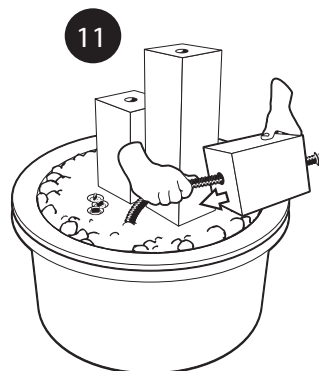

1x 1418567

3x 1418012

1x 1415119

1x 1415115

1x 1400347

AcquaArte

~ Taranto ~

- During severe frost switch off the pump, remove ornament and pump!
- Bei strengem Frost sollte das Set ausgeschaltet sowie das Deko-Element und Pumpe entfernt werden!
- Tijdens strenge vorst set uitschakelen, ornament en pomp verwijderen!
- Protégez votre fontaine décorative et mettez votre pompe à l'arrêt pendant la période d'hiver.