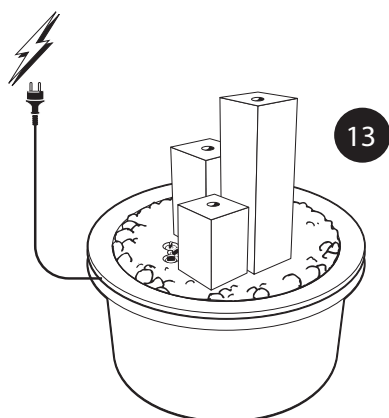

1x 1418567

3x 1418012

1x 1415119

1x 1415115

1x 1400347

AcquaArte

~ Taranto ~

- During severe frost switch off the pump, remove ornament and pump!
- Bei strengem Frost sollte das Set ausgeschaltet sowie das Deko-Element und Pumpe entfernt werden!
- Tijdens strenge vorst set uitschakelen, ornament en pomp verwijderen!
- Protégez votre fontaine décorative et mettez votre pompe à l'arrêt pendant la période d'hiver.