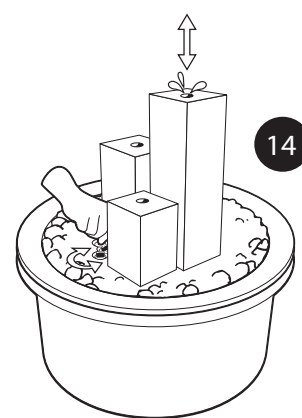

1x 1418567

3x 1418012

1x 1415119

1x 1415115

1x 1400347

AcquaArte

~ Taranto ~

- During severe frost switch off the pump, remove ornament and pump!
- Bei strengem Frost sollte das Set ausgeschaltet sowie das Deko-Element und Pumpe entfernt werden!
- Tijdens strenge vorst set uitschakelen, ornament en pomp verwijderen!
- Protégez votre fontaine décorative et mettez votre pompe à l'arrêt pendant la période d'hiver.