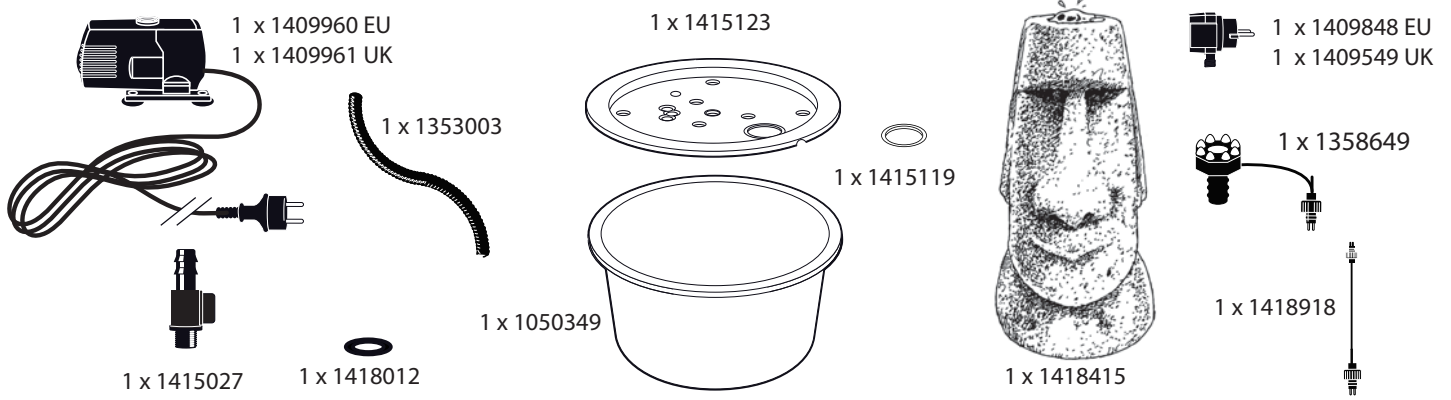

~ Orito ~

Contents / Inhalt / Contenu / Inhoud:

~ Orito ~

- During severe frost switch off the pump, remove ornament and pump!
- Bei strengem Frost sollte das Set ausgeschaltet sowie das Deko-Element und Pumpe entfernt werden!
- Tijdens strenge vorst set uitschakelen, ornament en pomp verwijderen!
- Protégez votre fontaine décorative et mettez votre pompe à l'arrêt pendant la période d'hiver.