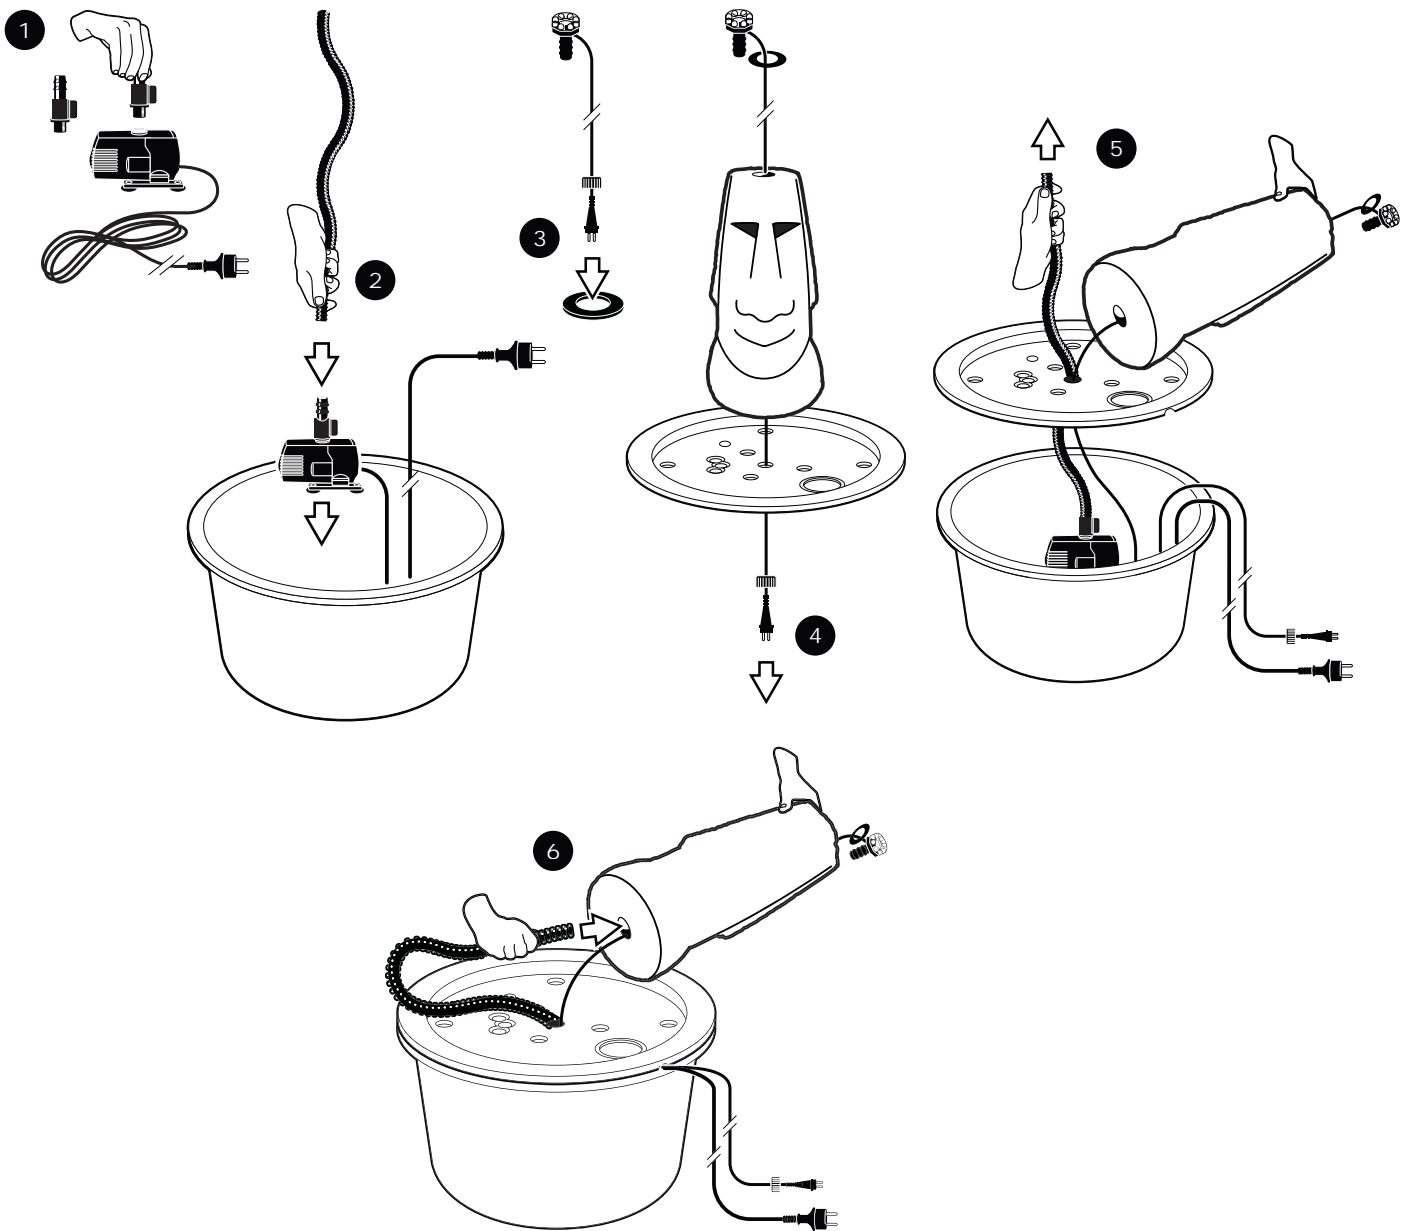

~ Orito ~

Contents / Inhalt / Contenu / Inhoud:

~ Orito ~

- During severe frost switch off the pump, remove ornament and pump!
- Bei strengem Frost sollte das Set ausgeschaltet sowie das Deko-Element und Pumpe entfernt werden!
- Tijdens strenge vorst set uitschakelen, ornament en pomp verwijderen!
- Protégez votre fontaine décorative et mettez votre pompe à l'arrêt pendant la période d'hiver.