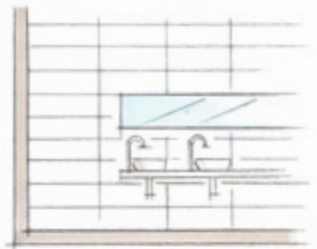

AMBIENTE

by PALAZZO®

Ambiente Beige Brick Naturstein 40 x 10
Ambiente Beige 90 x 45
Ambiente Braun 90 x 45

Glasiertes Feinsteinzeug, made in Germany

AMBIENTE

by  PALAZZO®

Ambiente by PALAZZO verbindet aufregend modernes Design mit exzellenter Qualität und verantwortungsbewusster Produktion. Die ausschließlich natürlichen Rohstoffe verarbeiten wir mit größter Sorgfalt unter Einsatz neuester Technologie. Das Ergebnis ist eine umweltfreundliche Kollektion. In einer Qualität, die die Norm weit übertrifft. Entdecken Sie Ambiente by PALAZZO – und erfinden Sie Ihr Zuhause neu!