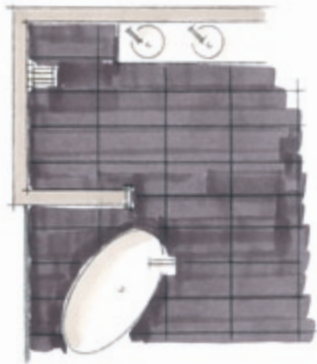

AMBIENTE

by PALAZZO®

Ambiente Beige Brick Naturstein 40 x 10
Ambiente Beige 90 x 45
Ambiente Braun 90 x 45

Glasiertes Feinsteinzeug, made in Germany

AMBIENTE

by  PALAZZO®

Ambiente by PALAZZO verbindet aufregend modernes Design mit exzellenter Qualität und verantwortungsbewusster Produktion. Die ausschließlich natürlichen Rohstoffe verarbeiten wir mit größter Sorgfalt unter Einsatz neuester Technologie. Das Ergebnis ist eine umweltfreundliche Kollektion. In einer Qualität, die die Norm weit übertrifft. Entdecken Sie Ambiente by PALAZZO – und erfinden Sie Ihr Zuhause neu!