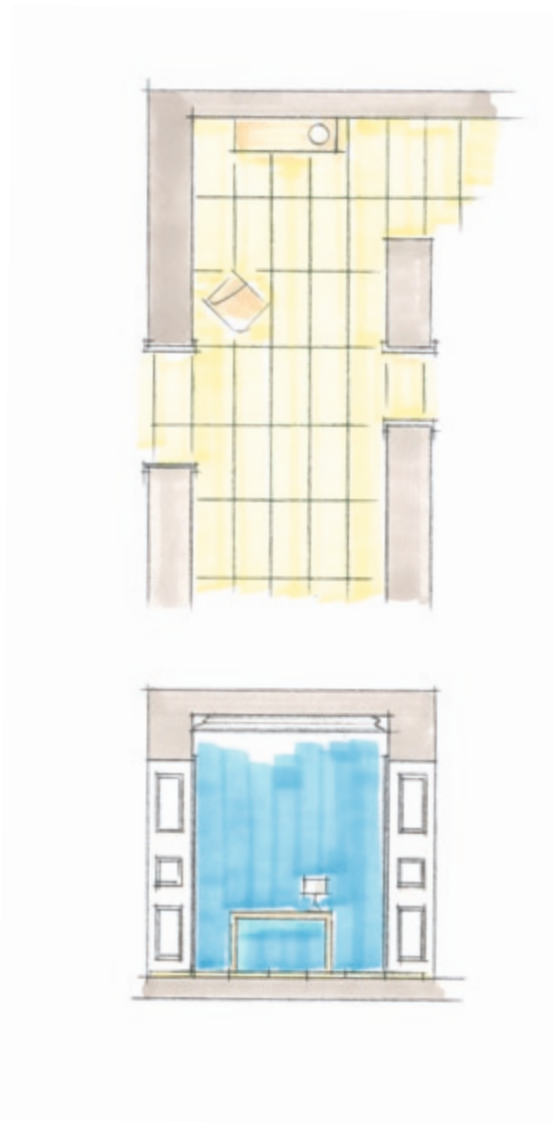

WEITE

Götz Leimkühler, Architekt

Ich plane gerne mit Ambiente by PALAZZO. Einer der Gründe ist sicher, dass ich mit den modernen, großflächigen Formaten den Raumeindruck optisch vergrößern kann. Selbst auf kleineren Grundrissen entsteht so ein Eindruck von Weite.

Ambiente Beige 90 x 45
Ambiente Beige Sockel 30 x 8

ERGONOMIE

Ela Dörmer, Innenarchitektin

Das steigende Durchschnittsalter der Gesellschaft schlägt sich auch in der Innenarchitektur nieder. Ein modernes Bad plant man heute ganz selbstverständlich universell als Mehrgenerationenbad, ergonomisch und komfortabel.