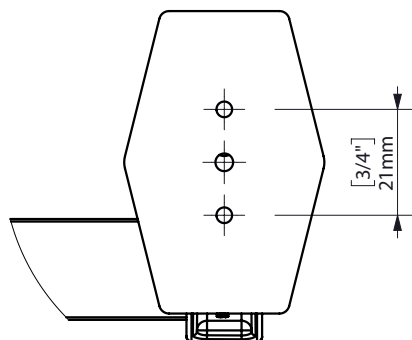

FIJACIÓN PARED
WALL FIXATION

espec_893

Peso / Weight / Poids :

Data / Datos / Données :

Normas / Regulations / Normes UNE 67100 UNE-EN-ISO 9227:2012 EN-ISO 10289:2001

Imágenes no a escala / Draw not to scale / Echelle non respectée