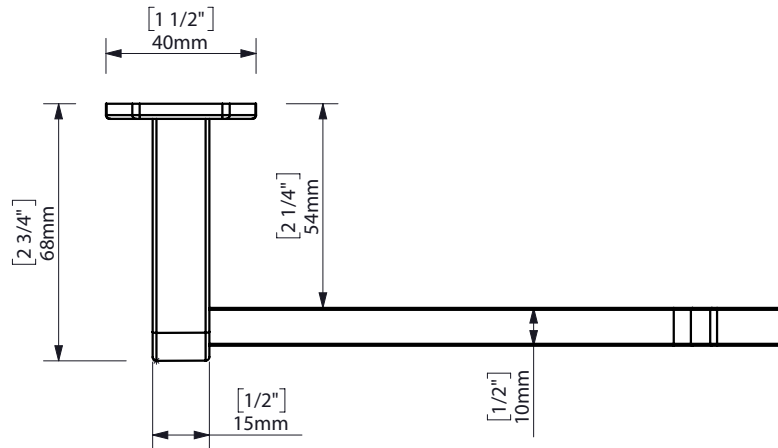

FIJACIÓN PARED
WALL FIXATION

espec_893

Peso / Weight / Poids :

Data / Datos / Données :

Normas / Regulations / Normes UNE 67100 UNE-EN-ISO 9227:2012 EN-ISO 10289:2001

Imágenes no a escala / Draw not to scale / Echelle non respectée