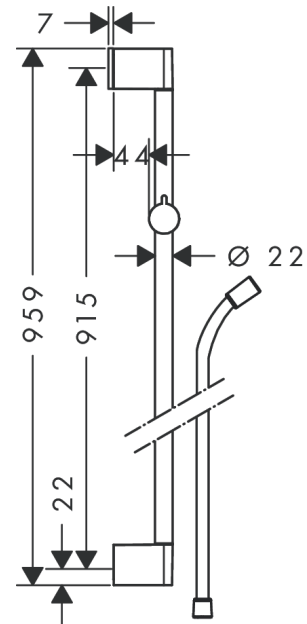

Unica**Brausestange Croma 90 cm mit Brauseschlauch**Oberflächen: **Chrom** Artikelnummer: **26504000****Beschreibung****Merkmale**

- Besteht aus: Brausestange, Brauseschlauch, Schieber
- um 45° verstellbarer Neigungswinkel des Schiebers
- Stangenbreite: Messingrohr mit einer Stangenbreite von 22 mm
- Schieber mit Arretierung
- Neigungswinkel Schieber in 2 Stufen verstellbar
- geräuschlose Neigungswinkelverstellung
- Wandstützen aus Kunststoff

Produktabbildung**Maßzeichnung**

Unica
Brausestange Croma 90 cm mit Brauseschlauch
 Oberflächen: **Chrom** Artikelnummer: **26504000**

Einbaubeispiel