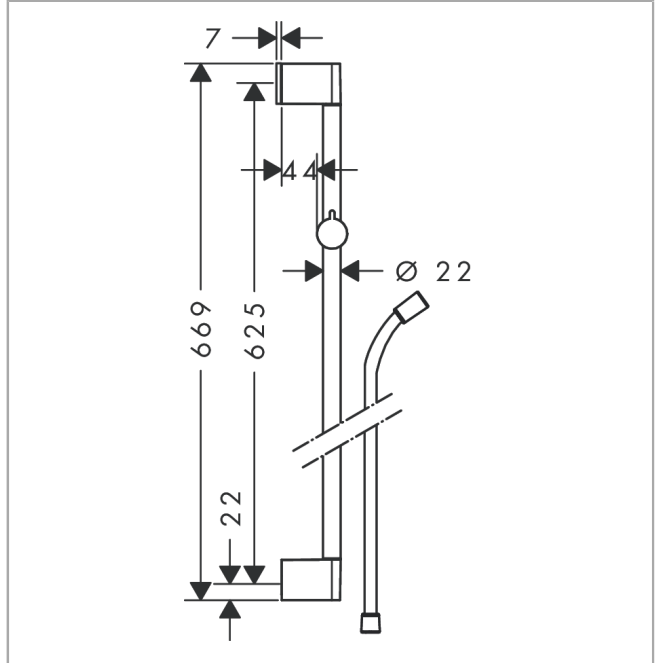

### Brausestange Croma 65 cm mit Brauseschlauch

Oberflächen: **Chrom** Artikelnummer: **26503000**

##### Merkmale

- Besteht aus: Brausestange, Brauseschlauch, Schieber
- um 45° verstellbarer Neigungswinkel des Schiebers
- Stangenbreite: Messingrohr mit einer Stangenbreite von 22 mm
- Schieber mit Arretierung
- Neigungswinkel Schieber in 2 Stufen verstellbar
- geräuschlose Neigungswinkelverstellung
- Wandstützen aus Kunststoff

#### Maßzeichnung

**Unica**  
**Brausestange Croma 65 cm mit Brauseschlauch**  
 Oberflächen: **Chrom** Artikelnummer: **26503000**

Einbaubeispiel