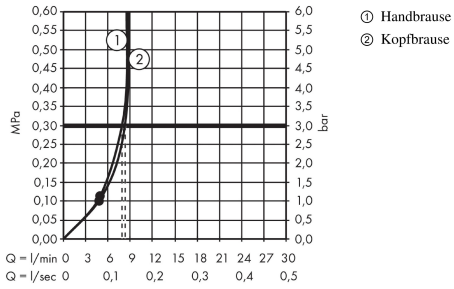

Crometta S

Showerpipe 240 1jet EcoSmart 9 l/min Reno

Oberflächen: **Chrom** Artikelnummer: **27270000**

Beschreibung

Merkmale

- Besteht aus: Kopfbrause, Handbrause, Brauseschlauch, Schieber, Wandanschluss
- Kopfbrause Crometta S 240
- Brausekopfgröße: 240 mm
- Strahlart: Rain
- Kugelgelenk: Kopfbrause im Winkel verstellbar
- Brausearmlänge: 350 mm
- um 45° verstellbarer Neigungswinkel des Schiebers
- höhenverstellbare Handbrausehalterung
- Verbraucher: Kopfbrause, Handbrause
- Durchflussmenge Rain Strahl (bei 3 bar): 9 l/min
- Montageart: Aufputzinstallation
- Wasseranschluss: Isiflex Brauseschlauch 80 cm
- Anschlussgröße: DN15
- Anschlussgewinde G 1/2
- Steigrohr in der Höhe ablängbar

Technologie

Produktabbildung

Maßzeichnung

Crometta S
Showerpipe 240 1jet EcoSmart 9 l/min Reno
 Oberflächen: **Chrom** Artikelnummer: **27270000**

Durchflussdiagramm

Die Verbrauchswerte wurden praxisnah mit den dazugehörigen Armaturen (Thermostat/Mischer/Unterputzventil) gemessen.