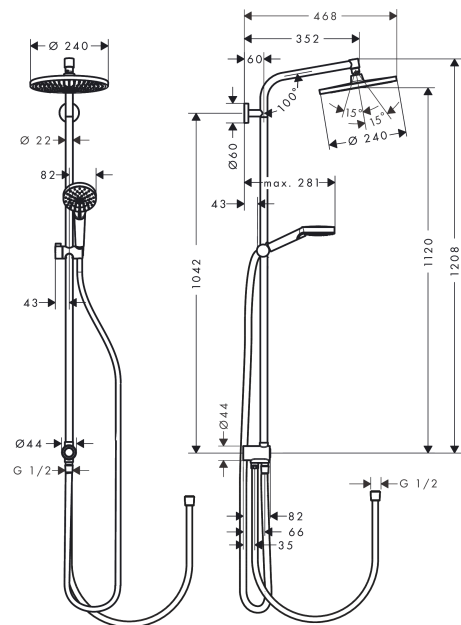

Crometta S

Showerpipe 240 1jet EcoSmart 9 l/min Reno

Oberflächen: **Chrom** Artikelnummer: **27270000**

Beschreibung

Merkmale

- Besteht aus: Kopfbrause, Handbrause, Brauseschlauch, Schieber, Wandanschluss
- Kopfbrause Crometta S 240
- Brausekopfgröße: 240 mm
- Strahlart: Rain
- Kugelgelenk: Kopfbrause im Winkel verstellbar
- Brausearmlänge: 350 mm
- um 45° verstellbarer Neigungswinkel des Schiebers
- höhenverstellbare Handbrausehalterung
- Verbraucher: Kopfbrause, Handbrause
- Durchflussmenge Rain Strahl (bei 3 bar): 9 l/min
- Montageart: Aufputzinstallation
- Wasseranschluss: Isiflex Brauseschlauch 80 cm
- Anschlussgröße: DN15
- Anschlussgewinde G 1/2
- Steigrohr in der Höhe ablängbar

Technologie

Produktabbildung

Maßzeichnung

Crometta S
Showerpipe 240 1jet EcoSmart 9 l/min Reno
 Oberflächen: **Chrom** Artikelnummer: **27270000**

Durchflussdiagramm

Die Verbrauchswerte wurden praxisnah mit den dazugehörigen Armaturen (Thermostat/Mischer/Unterputzventil) gemessen.

Crometta S
Showerpipe 240 1jet EcoSmart 9 l/min Reno
 Oberflächen: **Chrom** Artikelnummer: **27270000**

Einbaubeispiel