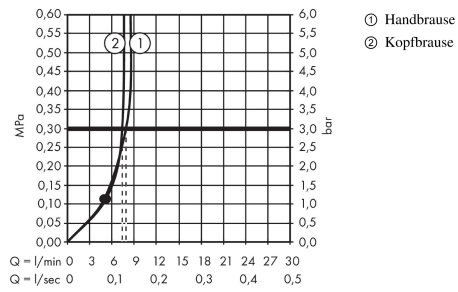

Crometta E
Showerpipe 240 1jet EcoSmart 9 l/min Reno
 Oberflächen: **Chrom** Artikelnummer: **27289000**

Durchflussdiagramm

Crometta E
Showerpipe 240 1jet EcoSmart 9 l/min Reno
 Oberflächen: **Chrom** Artikelnummer: **27289000**