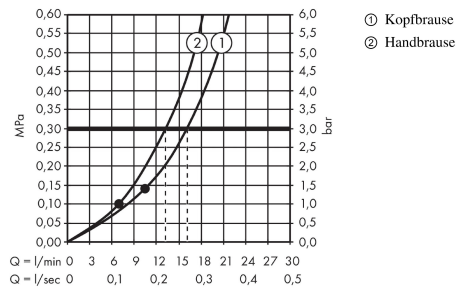

Croma Select S
Showerpipe 280 1jet mit Thermostat
 Oberflächen: **Chrom** Artikelnummer: **26790000**

Durchflussdiagramm

Croma Select S
Showerpipe 280 1jet mit Thermostat
 Oberflächen: **Chrom** Artikelnummer: **26790000**