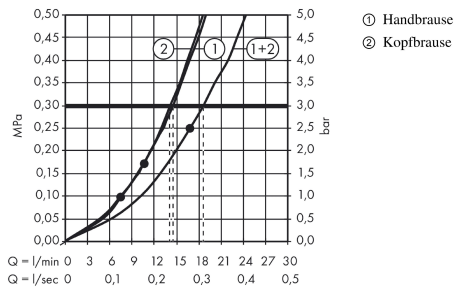

Croma

Showerpipe 220 1jet Reno

Oberflächen: **Chrom** Artikelnummer: **27224000**

Beschreibung

Merkmale

- Besteht aus: Kopfbrause, Handbrause, Brauseschlauch, Schieber
- Kopfbrause Croma 220
- Brausekopfgröße: 220 mm
- Strahlart: RainAir
- Kugelgelenk: Kopfbrause im Winkel verstellbar
- Brausearmlänge: 400 mm
- schwenkbarer Brausearm
- höhenverstellbare Handbrausehalterung
- Verbraucher: Kopfbrause, Handbrause
- Durchflussmenge RainAir Strahl (bei 3 bar): 14 l/min
- Montageart: Aufputzinstallation
- Wasseranschluss: Isiflex Brauseschlauch 80 cm
- Anschlussgröße: DN15
- Anschlussgewinde G 1/2
- Steigrohr in der Höhe ablängbar
- P-IX 19992/IBO

Technologie

Produktabbildung

Maßzeichnung

Croma
Showerpipe 220 1jet Reno
 Oberflächen: **Chrom** Artikelnummer: **27224000**

Durchflussdiagramm

Croma
Showerpipe 220 1jet Reno
 Oberflächen: **Chrom** Artikelnummer: **27224000**