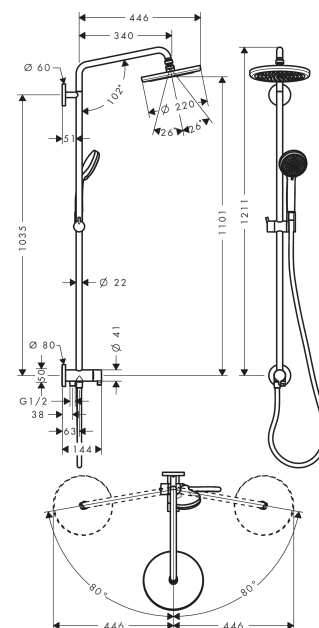

Croma

Showerpipe 220 1jet Reno

Oberflächen: **Chrom** Artikelnummer: **27224000**

Beschreibung

Merkmale

- Besteht aus: Kopfbrause, Handbrause, Brauseschlauch, Schieber
- Kopfbrause Croma 220
- Brausekopfgröße: 220 mm
- Strahlart: RainAir
- Kugelgelenk: Kopfbrause im Winkel verstellbar
- Brausearmlänge: 400 mm
- schwenkbarer Brausearm
- höhenverstellbare Handbrausehalterung
- Verbraucher: Kopfbrause, Handbrause
- Durchflussmenge RainAir Strahl (bei 3 bar): 14 l/min
- Montageart: Aufputzinstallation
- Wasseranschluss: Isiflex Brauseschlauch 80 cm
- Anschlussgröße: DN15
- Anschlussgewinde G 1/2
- Steigrohr in der Höhe ablängbar
- P-IX 19992/IBO

Technologie

Produktabbildung

Maßzeichnung

Croma
Showerpipe 220 1jet Reno
 Oberflächen: **Chrom** Artikelnummer: **27224000**

Durchflussdiagramm

Croma
Showerpipe 220 1jet Reno
 Oberflächen: **Chrom** Artikelnummer: **27224000**

Einbaubeispiel