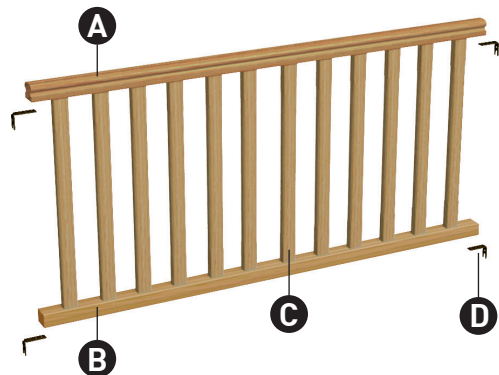

prokit

Pack CITY

prokit

Pack CITY

prokit

Pack CITY

0.99 x 2.00 m

Pack prêt à monter
Pack listo para su montaje
Pack pronto a montar
Pack pronto da montare
Pack gereed voor montage

Montagefertige Bausatz
Pack ready for assembly
Pachet gata de montat
Zestaw gotowy do montażu