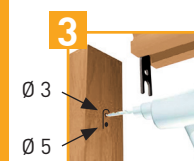

prokit

Pack CITY

prokit

Pack CITY

prokit

Pack CITY

0.99 x 2.00 m

Pack prêt à monter
Pack listo para su montaje
Pack pronto a montar
Pack pronto da montare
Pack gereed voor montage

Montagefertige Bausatz
Pack ready for assembly
Pachet gata de montat
Zestaw gotowy do montażu

110 mm max

5 x 60 mm (NOT INCLUDED)

sapin/epicia européen
abeto/picea europea
abeto/picea europea
abete/abete rosso europeo
Europäische spar
Europäische tanne/fichte
European fir/spruce
brad/picea european
swierk europejski

REF. PACKCI

3 444 600 171 031

BURGER
www.burger.fr

REF. PACKCI

3 444 600 171 031

FILM & BULSTERS
EN PLASTIQUE
À JETER

BOÎTE CARTON
À RECYCLER