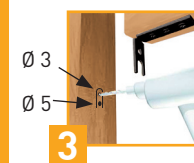

prokit

Pack CITY

prokit

Pack CITY

prokit

Pack CITY

0.99 x 2.00 m

Pack prêt à monter
Pack listo para su montaje
Pack pronto a montar
Pack pronto da montare
Pack gereed voor montage

Montagefertige Bausatz
Pack ready for assembly
Pachet gata de montat
Zestaw gotowy do montażu

110 mm max

5 x 60 mm (NOT INCLUDED)

sapin/epicia européen
abeto/picea europea
abeto/picea europea
abete/abete rosso europeo
Europäische spar
Europäische tanne/fichte
European fir/spruce
brad/picea european
swierk europejski

REF. PACKCI

3 444 600 171 031

BURGER
www.burger.fr

REF. PACKCI

3 444 600 171 031

FILM & BULSTERS
EN PLASTIQUE
À JETER

BOÎTE CARTON
À RECYCLER