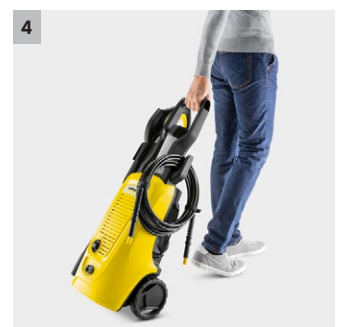

## K 4 Universal Edition

Perfekt bei mittleren Verschmutzungen rund ums Haus: der Kärcher K 4 Universal Edition-Hochdruckreiniger.

### 3 Easy Connect

- Easy Connect: Der Hochdruckschlauch lässt sich schnell und bequem in das Gerät und in die Pistole ein- und wieder ausklicken. Das spart Zeit und Aufwand.