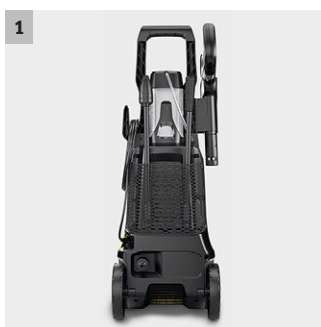

## K 4 Universal Edition

Perfekt bei mittleren Verschmutzungen rund ums Haus: der Kärcher K 4 Universal Edition-Hochdruckreiniger.

### 3 Easy Connect

- Easy Connect: Der Hochdruckschlauch lässt sich schnell und bequem in das Gerät und in die Pistole ein- und wieder ausklicken. Das spart Zeit und Aufwand.