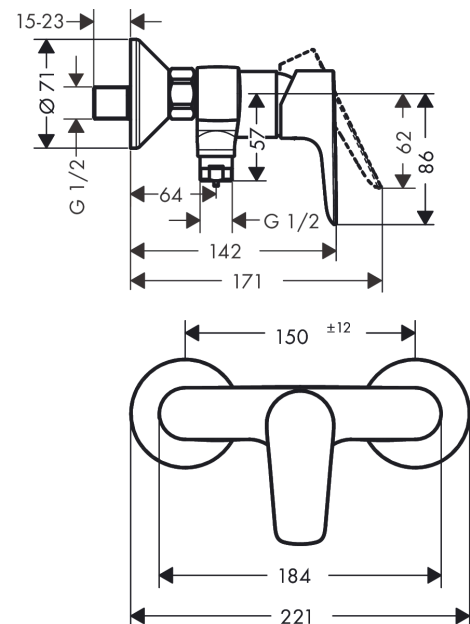

#### Beschreibung

##### Merkmale

- Anschlussart: S-Anschlüsse
- Stichmaß:  $150 \pm 12$  mm
- Durchfluss für Handbrause bei 3 bar: 17 l/min
- Keramikmischsystem
- Temperaturbegrenzung einstellbar
- Rückflussverhinderer
- mit Schalldämpfer
- Schlauchanschluss DN15
- Anschlussgröße: DN15

#### Produktabbildung

#### Maßzeichnung