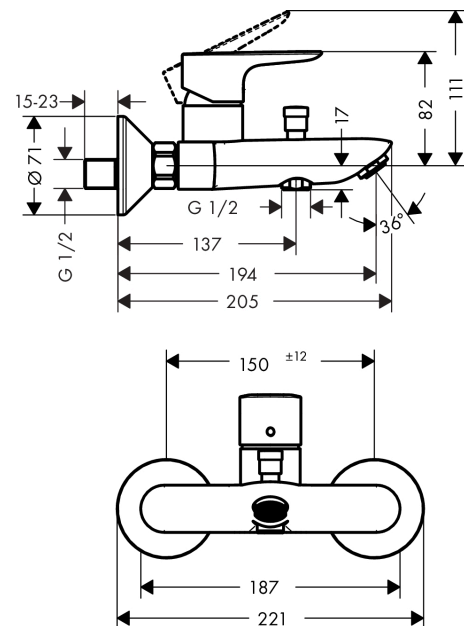

Talis E
Einhebel-Wannenmischer Aufputz
 Oberflächen: **Chrom** Artikelnummer: **71740000**

Beschreibung

Merkmale

- Ausladung 194 mm
- Anschlussart: S-Anschlüsse
- Stichmaß: 150 ± 12 mm
- Strahlart Armatur: Normalstrahl
- Durchfluss für Wanneneinlauf bei 3 bar: 19 l/min
- Durchfluss für Handbrause bei 3 bar: 17 l/min
- Keramikmischsystem
- Temperaturbegrenzung einstellbar
- mit automatischer Rückstellung
- mit Schalldämpfer
- für Durchlauferhitzer geeignet
- Anschlussgröße: DN15

Technologie

Produktabbildung

Maßzeichnung

Durchflussdiagramm