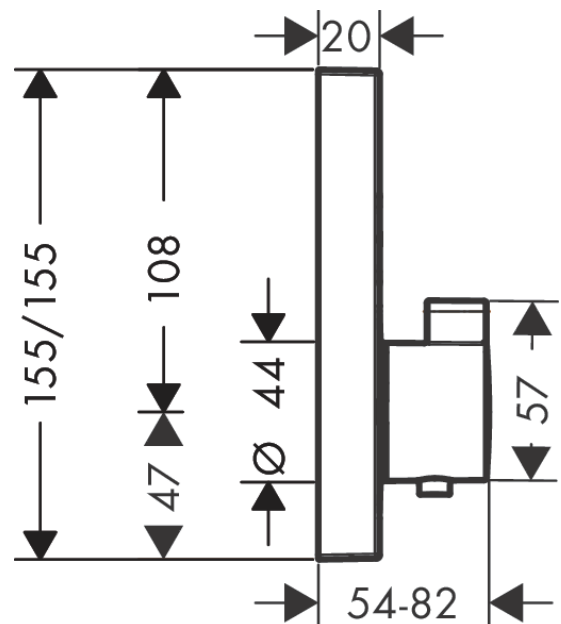

ShowerSelect

Thermostat Unterputz für 2 Verbraucher

Oberflächen: **Chrom** Artikelnummer: **15763000**

Beschreibung

Merkmale

- 2 Verbraucher
- gleichzeitige Nutzung von mehreren Verbrauchern
- komfortables Ein-/Ausstellen von 2 Verbrauchern über Select-Button
- Durchflussmenge oberer Abgang: 25 l/min
- Durchflussmenge unterer Abgang: 23 l/min
- Thermostatkartusche zur Regelung der Temperatur, Select Ventil
- min. Betriebsdruck: 1 bar
- max. Betriebsdruck: 10 bar
- Sicherheitssperre bei 40° C
- Temperaturbegrenzung einstellbar
- Anschlussart: Grundkörper
- Geräuschgruppe: I
- Durchflussklasse: C, B
- Thermostat wird geliefert mit Tasten Handbrause und Rain large
- PA-IX 28414/IIBB

Technologie

Designpreise

Produktabbildung

Maßzeichnung

ShowerSelect
Thermostat Unterputz für 2 Verbraucher
 Oberflächen: **Chrom** Artikelnummer: **15763000**

Durchflussdiagramm