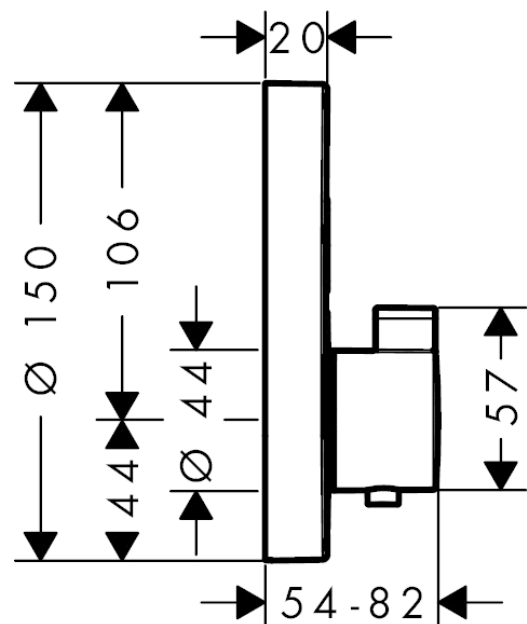

ShowerSelect S

Thermostat Unterputz für 2 Verbraucher

Oberflächen: **Chrom** Artikelnummer: **15743000**

Beschreibung

Merkmale

- 2 Verbraucher
- gleichzeitige Nutzung von mehreren Verbrauchern
- komfortables Ein-/Ausstellen von 2 Verbrauchern über Select-Button
- Durchflussmenge oberer Abgang: 25 l/min
- Durchflussmenge unterer Abgang: 23 l/min
- Thermostatkartusche zur Regelung der Temperatur, Select Ventil
- min. Betriebsdruck: 1 bar
- max. Betriebsdruck: 10 bar
- Sicherheitssperre bei 40° C
- Temperaturbegrenzung einstellbar
- Anschlussart: Grundkörper
- Geräuschgruppe: I
- Durchflussklasse: C, B
- Thermostat wird geliefert mit Tasten Handbrause und Rain large
- PA-IX 28414/IIBB

Technologie

Produktabbildung

Maßzeichnung

ShowerSelect S

Thermostat Unterputz für 2 Verbraucher

Oberflächen: **Chrom** Artikelnummer: **15743000**

Durchflussdiagramm