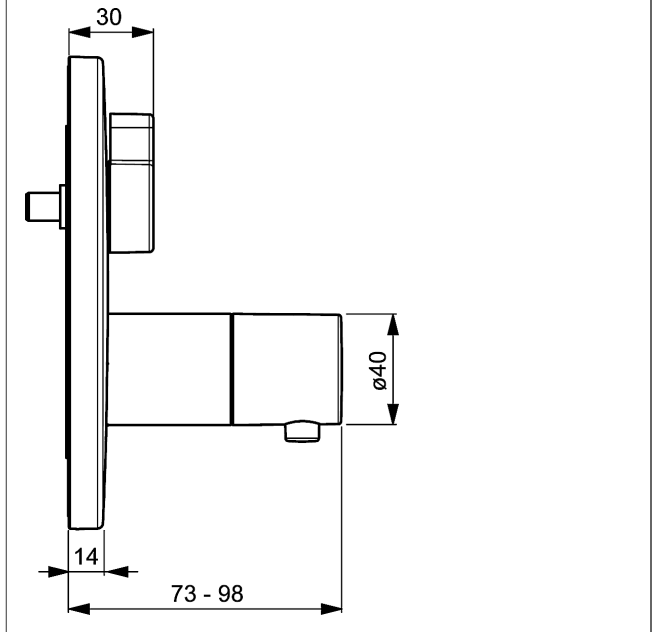

Durchflussmenge: 20 l/min, gemessen bei 3 bar Fließdruck

- Befestigung der Funktionseinheit mit Schrauben
- Dekorset bestehend aus:
  - Temperaturwählgriff mit Sicherheitssperre bei 38 °C
  - Nachrüstbare Temperaturverriegelung bei ca. 38 °C
  - Hülse und Wandrosette
  - Rosette rund, Ø 170 mm
  - Rosette, verdrehsicher
  - Rosettenträger

**HANSA 3.4 Thermostat-Regelteil ohne Absperrung**

Produktnummer: 59914114

Anzahl in Stückliste: 1

(-) Schmutzfangsiebe

(-) Wachs-Dehnstoffelement

(-) nicht steigende Spindel

Variante	Art.-Nr.	
verchromt	40579083	

passend zu Einbaukörper 4000 / 4001

Produktbild

Produktzeichnung

Produktzeichnung

Produktzeichnung