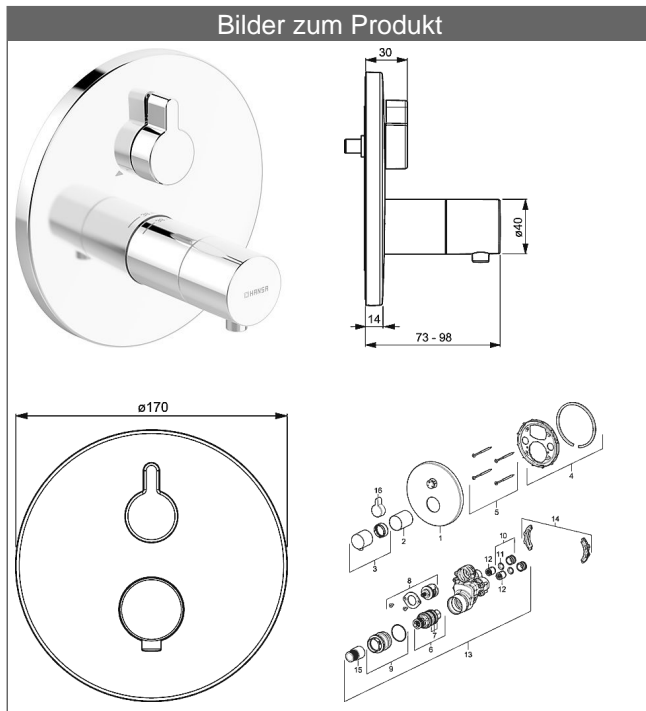

**HANSALIVING Fertigmontageset mit Funktionseinheit**  
**Thermostat-Brause-Batterie, DN15 (G 1/2)**  
**passend zu HANSAVAROX Einbaukörper**  
 mit integrierter keramischer Mengenregulierung  
 ohne Umstellung  
 schraubenlose Rosette

Beschreibung

HANSALIVING Fertigmontageset mit Funktionseinheit  
 Thermostat-Brause-Batterie, DN15 (G 1/2)  
 passend zu HANSAVAROX Einbaukörper  
 mit integrierter keramischer Mengenregulierung  
 ohne Umstellung  
 schraubenlose Rosette

Durchflussmenge: 20 l/min, gemessen bei 3 bar Fließdruck

- Befestigung der Funktionseinheit mit Schrauben
- Dekorset bestehend aus:
  - Temperaturwählgriff mit Sicherheitssperre bei 38 °C
  - Nachrüstbare Temperaturverriegelung bei ca. 38 °C
  - Hülse und Wandrosette
  - Rosette rund, Ø 170 mm
  - Rosette, verdrehsicher
  - Rosettenträger

**HANSA 3.4 Thermostat-Regelteil ohne Absperrung**

Produktnummer: 59914114

Anzahl in Stückliste: 1

(-) Schmutzfangsiebe

(-) Wachs-Dehnstoffelement

(-) nicht steigende Spindel

Variante	Art.-Nr.	
verchromt	40579083	