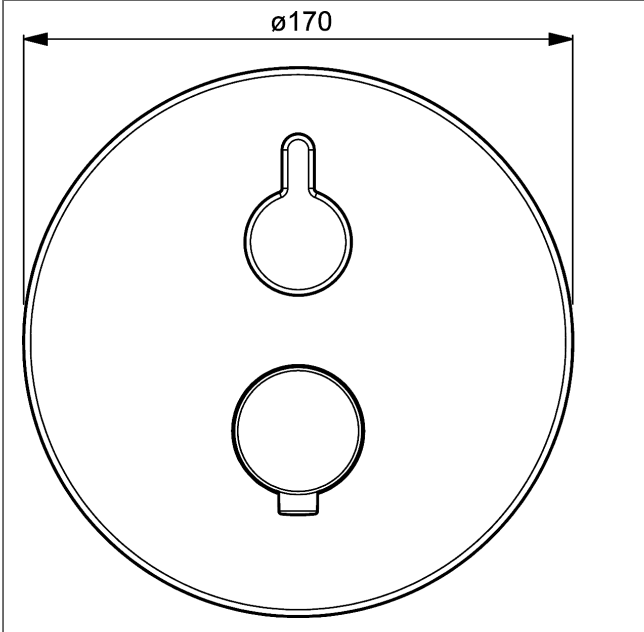

Durchflussmenge: 20 l/min, gemessen bei 3 bar Fließdruck

- Befestigung der Funktionseinheit mit Schrauben
- Dekorset bestehend aus:
  - Temperaturwählgriff mit Sicherheitssperre bei 38 °C
  - Nachrüstbare Temperaturverriegelung bei ca. 38 °C
  - Hülse und Wandrosette
  - Rosette rund, Ø 170 mm
  - Rosette, verdrehsicher
  - Rosettenträger

**HANSA 3.4 Thermostat-Regelteil ohne Absperrung**

Produktnummer: 59914114

Anzahl in Stückliste: 1

(-) Schmutzfangsiebe

(-) Wachs-Dehnstoffelement

(-) nicht steigende Spindel

Variante	Art.-Nr.	
verchromt	40579083	

passend zu Einbaukörper 4000 / 4001

Produktbild

Produktzeichnung

Produktzeichnung

Produktzeichnung

### Zugehörige Produkte

Produktbild:	Beschreibung:	Artikelnummer:
	<b>HANSVAROX Grundeinheit, Kompakt-Lösung, DN 15 Unterputz-Einbaukörper mit Vorabsperung</b>	40010000