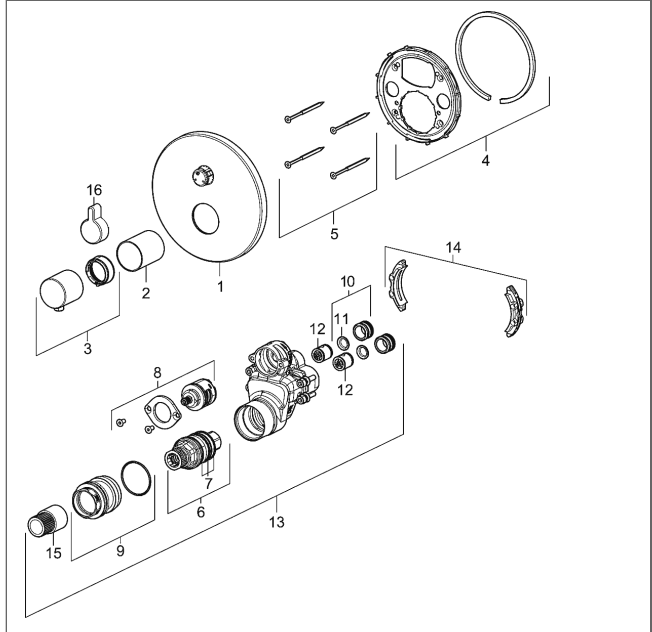

Durchflussmenge: 20 l/min, gemessen bei 3 bar Fließdruck

- Befestigung der Funktionseinheit mit Schrauben
- Dekorset bestehend aus:
  - Temperaturwählgriff mit Sicherheitssperre bei 38 °C
  - Nachrüstbare Temperaturverriegelung bei ca. 38 °C
  - Hülse und Wandrosette
  - Rosette rund, Ø 170 mm
  - Rosette, verdrehsicher
  - Rosettenträger

**HANSA 3.4 Thermostat-Regelteil ohne Absperrung**

Produktnummer: 59914114

Anzahl in Stückliste: 1

(-) Schmutzfangsiebe

(-) Wachs-Dehnstoffelement

(-) nicht steigende Spindel

Variante	Art.-Nr.	
verchromt	40579083	

passend zu Einbaukörper 4000 / 4001

Produktbild

Produktzeichnung

Produktzeichnung

Produktzeichnung

### Zugehörige Produkte

Produktbild:	Beschreibung:	Artikelnummer:
	<b>HANSVAROX Grundeinheit, Kompakt-Lösung, DN 15 Unterputz-Einbaukörper mit Vorabsperung</b>	40010000