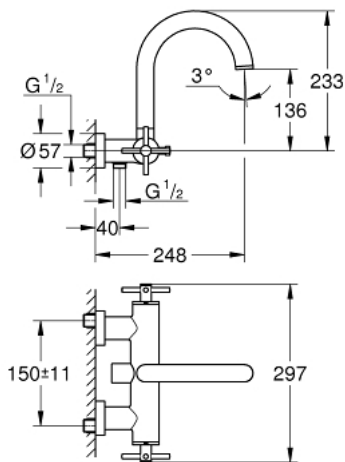

25 010 AL3 GROHE Atrio Wannenbatterie, DN 15

https://www.grohe.de/de_de/grohe-atrion-wannenbatterie-dn-15-25010AL3.html

- Wandmontage
- Keramik-Oberteile 1/2", 90°
- GROHE StarLight Oberfläche
- automatische Umstellung: Wanne/Brause
- Bogenauslauf
- mit Anschlagbegrenzung
- Auslauf mit Mousseur
- integrierte Rückflussverhinderer im Brauseabgang 1/2"
- verdeckte S-Anschlüsse
- Eigensicher gegen Rückfließen
- ohne Brausegarnitur
- **mit Kreuzgriffen**
- ein Set mit "H" und "C" Markierung, ein Set ohne Warm-Kalt-Markierung im Lieferumfang enthalten