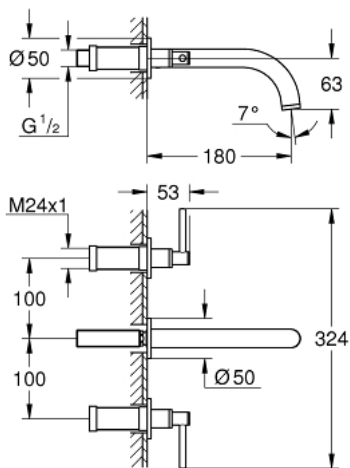

## 20 169 AL3 GROHE Atrio 3-Loch-Waschtiszbatterie, DN 15

[https://www.grohe.de/de\\_de/grohe-atrrio-3-loch-waschtiszbatterie-dn-15-20169AL3.html](https://www.grohe.de/de_de/grohe-atrrio-3-loch-waschtiszbatterie-dn-15-20169AL3.html)

- Wandmontage
- Fertigmontageset
- 29 025 002
- (ohne Unterputz-Einbaukörper)
- Keramik-Oberteile 1/2", 90°
- GROHE StarLight Oberfläche
- **GROHE EcoJoy 5,7 l/min Laminar Mousseur**
- Stichmaß 200 mm
- **Ausladung 180 mm**
- **mit Hebelgriffen**
- ein Set mit "H" und "C" Markierung, ein Set ohne Warm-Kalt-Markierung im Lieferumfang enthalten