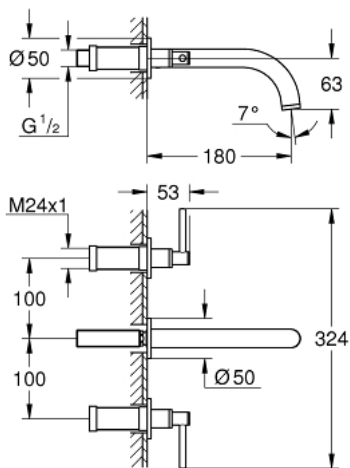

## 20 169 003 GROHE Atrio 3-Loch-Waschtiszbatterie, DN 15

[https://www.grohe.de/de\\_de/grohe-atrrio-3-loch-waschtiszbatterie-dn-15-20169003.html](https://www.grohe.de/de_de/grohe-atrrio-3-loch-waschtiszbatterie-dn-15-20169003.html)

- Wandmontage
- Fertigmontageset
- 29 025 002
- (ohne Unterputz-Einbaukörper)
- Keramik-Oberteile 1/2", 90°
- GROHE StarLight Oberfläche
- **GROHE EcoJoy 5,7 l/min Laminar Mousseur**
- Stichmaß 200 mm
- **Ausladung 180 mm**
- **mit Hebelgriffen**
- ein Set mit "H" und "C" Markierung, ein Set ohne Warm-Kalt-Markierung im Lieferumfang enthalten