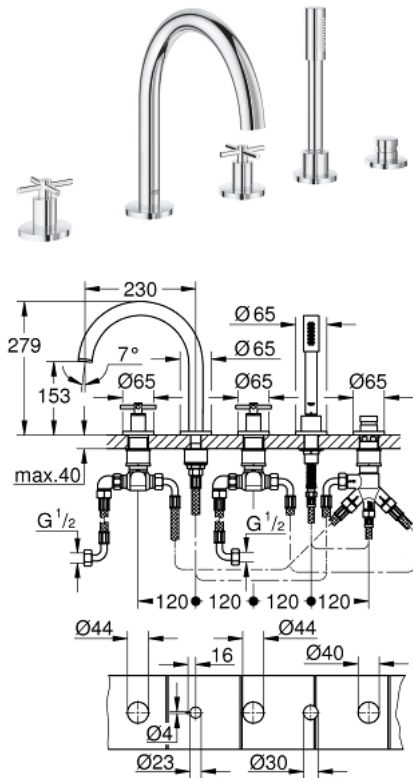

## 19 923 003 GROHE Atrio 5-Loch-Wannen-Kombination

[https://www.grohe.de/de\\_de/grohe-atrrio-5-loch-wannen-kombination-19923003.html](https://www.grohe.de/de_de/grohe-atrrio-5-loch-wannen-kombination-19923003.html)

- Keramik-Oberteile 1/2", 90°
- GROHE StarLight Oberfläche
- bestehend aus:
- Auslauf-Aufnahme vormontiert
- **mit Kreuzgriffen**
- Wanneneinlauf mit Mousseur  
Umstellung Wanne/Brause
- Sena Handbrause 6,6 l/min
- Brauseschlauch 2.000 mm
- flexible Anschlussschläuche
- Anschluss für Brauseschlauch
- Eigensicher gegen Rückfließen
- kann mit 29 037 002 verwendet werden
- max. flow rate 2.0 gpm (hand shower)
- ein Set mit "H" und "C" Markierung, ein Set ohne Warm-Kalt-Markierung im Lieferumfang enthalten