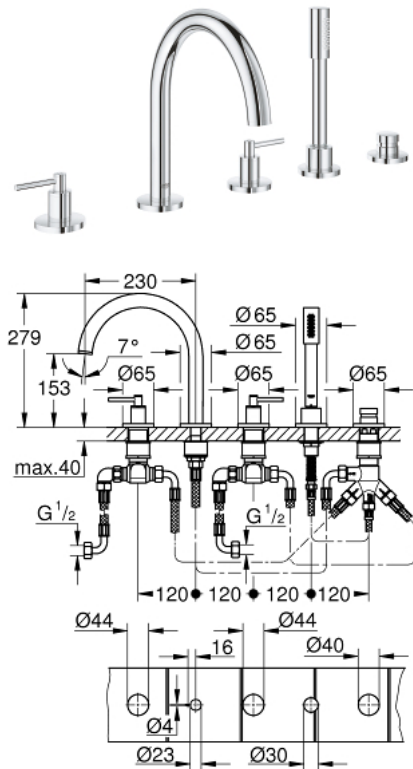

19 922 003 GROHE Atrio 5-Loch-Wannen-Kombination

https://www.grohe.de/de_de/grohe-atrrio-5-loch-wannen-kombination-19922003.html

- Keramik-Oberteile 1/2", 90°
- GROHE StarLight Oberfläche
- bestehend aus:
 - Auslauf-Aufnahme vormontiert
 - **mit Hebelgriffen**
 - Wanneneinlauf mit Mousseur
Umstellung Wanne/Brause
 - Sena Handbrause 6,6 l/min
 - Brauseschlauch 2.000 mm
 - flexible Anschlussschläuche
 - Anschluss für Brauseschlauch
 - Eigensicher gegen Rückfließen
 - kann mit 29 037 002 verwendet werden
 - max. flow rate 2.0 gpm (hand shower)
 - ein Set mit "H" und "C" Markierung, ein Set ohne Warm-Kalt-Markierung im Lieferumfang enthalten