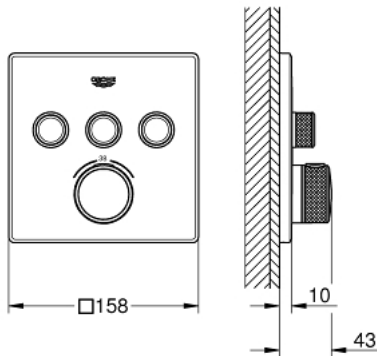

29 126 000 Thermostat mit 3 Absperrventilen

https://www.grohe.de/de_de/thermostat-mit-3-absperrentilen-29126000.html

- Fertigmontageset
- **Rapido SmartBox (35 600)**
- Wandrosette aus Metall mit GROHE QuickFix mit verdeckter Rosetten- und Schaftabdichtung, verdeckte Befestigung, nachträglich 6° ausrichtbar
- GROHE StarLight Oberfläche
- **SmartControl: An/Aus per Knopfdruck und Volumensteuerung durch Drehen**
- **auswechselbare Symbole**
- **GROHE TurboStat** Kompaktkartusche mit Dehnstoff-Thermoelement
- GROHE ProGrip mit Rändelstruktur
- GROHE SafeStop Sicherheitssperre bei 38°C
- GROHE SafeStop Plus optional einsetzbarer Temperaturendanschlag bei 43°C oder 46°C
- eingebaute Rückflussverhinderer und Schmutzfangsiebe
- gleichzeitige Nutzung mehrerer Verbraucher
- ohne Rohbau-Set
- Durchfluss: Abgang A = 23l/min, Abgang B = 27l/min, Abgang C = 23l/min, Abgang A + B = 33 l/min, Abgang A + B + C = 36 l/min