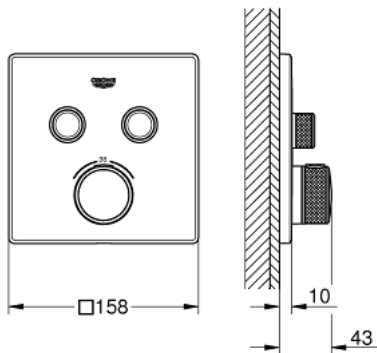

29 124 000 Thermostat mit 2 Absperrventilen

https://www.grohe.de/de_de/thermostat-mit-2-bsperrventilen-29124000.html

- Fertigmontageset
- **Rapido SmartBox (35 600)**
- Wandrosette aus Metall mit GROHE QuickFix mit verdeckter Rosetten- und Schaftabdichtung, verdeckte Befestigung, nachträglich 6° ausrichtbar
- GROHE StarLight Oberfläche
- **SmartControl: An/Aus per Knopfdruck und Volumensteuerung durch Drehen**
- **auswechselbare Symbole**
- **GROHE TurboStat** Kompaktkartusche mit Dehnstoff-Thermoelement
- GROHE ProGrip mit Rändelstruktur
- GROHE SafeStop Sicherheitssperre bei 38°C
- GROHE SafeStop Plus optional einsetzbarer Temperaturendanschlag bei 43°C oder 46°C
- eingebaute Rückflussverhinderer und Schmutzfangsiebe
- gleichzeitige Nutzung mehrerer Verbraucher
- ohne Rohbau-Set
- Durchfluss: Abgang B = 24 l/min, Abgang C = 26 l/min, Abgang B + C = 29 l/min